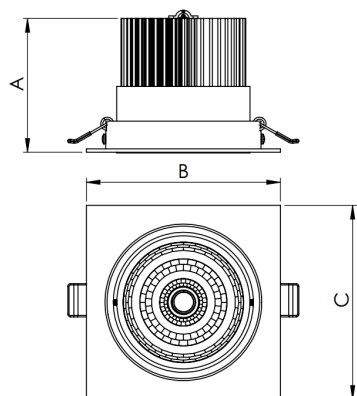

NETUNO EVO QUADRADA EMBUTIR G GESSO FACHO DIRECIONAL 24° 28W COBCOMFY 3000K IRC95 (OPÇÃO SPBE)

datasheet gerado em
06-05-26

REF.: NETUNO EVO-QD-EM-GE-OR124-28-COBCOMFY-30-95-G-(OPÇÃO SPBE)

Luminária quadrada de embutir em forro de gesso, 28W 3000K IRC>95. Corpo em alumínio. Acabamento Branca, Preta ou Especial. Controle óptico principal através de refletor facho 24°. Luminária grau de proteção IP-20. Driver corrente constante Liga/Desliga, Triac, 1-10V ou Dali (consultar condições). Tensão de trabalho 220V ou Bivolt.

Aplicação	Ambiente interno
Instalação	Embutir Gesso
Altura	100
Largura	140
Comprimento	140
IP	20
Corpo	Alumínio
Cor	Branca, Preta ou Especial
Ótica principal	Refletor
Potência	28W
Fluxo Luminária	2456lm
Intensidade	6388cd
Eficácia	88lm/W
Facho	24°
CCT	3000K
IRC	>95
Tensão	220V ou Bivolt
Dimerização	Liga/Desliga, Dali, 0-10 ou Triac
Garantia	5 anos
UGR	Espaçamento 1m (4H/8H) - <11/<11
Tipo de LED	COBcomfy
Eficácia do LED	105lm/W
Fluxo Luminoso do LED	2614lm
Potência do LED	24,8W

A = 100mm | B = 140mm | C = 140mm

— C0-180 (Transversal) — C90-270 (Longitudinal)

IMPORTANTE: ENSAIOS REALIZADOS A 25°C