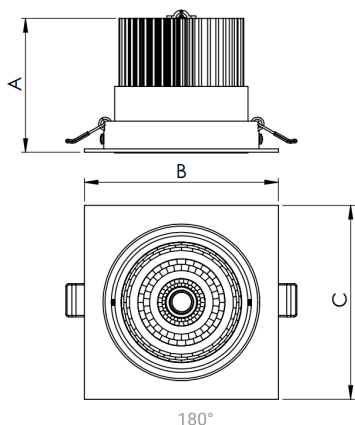

NETUNO EVO QUADRADA EMBUTIR G GESSO FACHO DIRECIONAVEL 24° 28W COBCOMFY 3000K IRC95 (OPÇÕESPBE)

datasheet gerado em
20-06-26

REF.: NETUNO EVO-QD-EM-GE-OR124-28-COBCOMFY-30-95-G-(OPÇÕESPBE)

Aplicação	Ambiente interno
Instalação	Embutir Gesso
Altura	100
Largura	140
Comprimento	140
IP	20
Corpo	Alumínio
Cor	Branca, Preta ou Especial
Ótica principal	Refletor
Potência	28W
Fluxo Luminária	2456lm
Intensidade	6388cd
Eficácia	88lm/W
Facho	24°
CCT	3000K
IRC	>95
Tensão	220V ou Bivolt
Dimerização	Liga/Desliga, Dali, 0-10 ou Triac
Garantia	5 anos
UGR	Espaçamento 1m (4H/8H) - <11/<11
Tipo de LED	COBcomfy
Eficácia do LED	105lm/W
Fluxo Luminoso do LED	2614lm
Potência do LED	24,8W

A = 100mm | B = 140mm | C = 140mm

IMPORTANTE: ENSAIOS REALIZADOS A 25°C