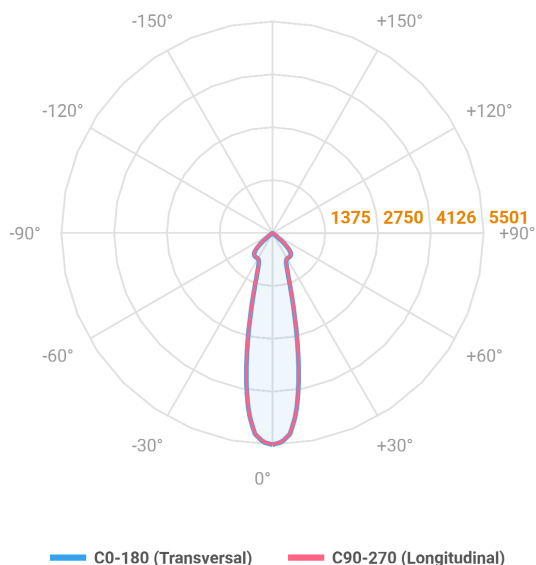

NETUNO EVO QUADRADA EMBUTIR G GESSO FACHO DIRECIONAVEL 24° 28W COBCOMFY 3000K IRC95 (OPÇÕESPBE)

datasheet gerado em
20-06-26

REF.: NETUNO EVO-QD-EM-GE-OR124-28-COBCOMFY-30-95-G-(OPÇÕESPBE)

Aplicação	Ambiente interno
Instalação	Embutir Gesso
Altura	100
Largura	140
Comprimento	140
IP	20
Corpo	Alumínio
Cor	Branca, Preta ou Especial
Ótica principal	Refletor
Potência	28W
Fluxo Luminária	2456lm
Intensidade	6388cd
Eficácia	88lm/W
Facho	24°
CCT	3000K
IRC	>95
Tensão	220V ou Bivolt
Dimerização	Liga/Desliga, Dali, 0-10 ou Triac
Garantia	5 anos
UGR	Espaçamento 1m (4H/8H) - <11/<11
Tipo de LED	COBcomfy
Eficácia do LED	105lm/W
Fluxo Luminoso do LED	2614lm
Potência do LED	24,8W

A = 100mm | B = 140mm | C = 140mm

IMPORTANTE: ENSAIOS REALIZADOS A 25°C