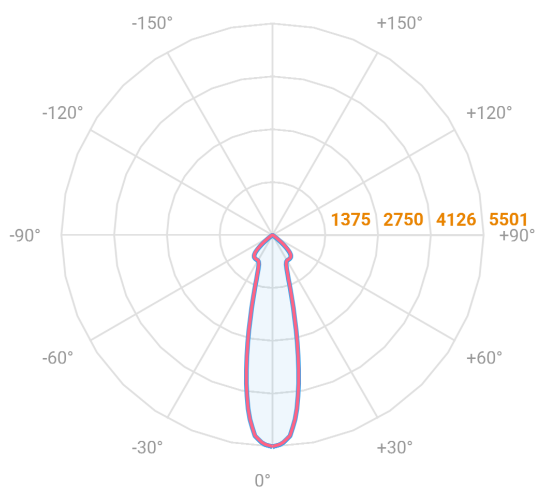

NETUNO EVO QUADRADA EMBUTIR G GESSO FACHO DIRECIONAL 24° 28W COBCOMFY 3000K IRC95 (OPÇÃO SPBE)

datasheet gerado em
06-05-26

REF.: NETUNO EVO-QD-EM-GE-OR124-28-COBCOMFY-30-95-G-(OPÇÃO SPBE)

Luminária quadrada de embutir em forro de gesso, 28W 3000K IRC>95. Corpo em alumínio. Acabamento Branca, Preta ou Especial. Controle óptico principal através de refletor facho 24°. Luminária grau de proteção IP-20. Driver corrente constante Liga/Desliga, Triac, 1-10V ou Dali (consultar condições). Tensão de trabalho 220V ou Bivolt.

Aplicação	Ambiente interno
Instalação	Embutir Gesso
Altura	100
Largura	140
Comprimento	140
IP	20
Corpo	Alumínio
Cor	Branca, Preta ou Especial
Ótica principal	Refletor
Potência	28W
Fluxo Luminária	2456lm
Intensidade	6388cd
Eficácia	88lm/W
Facho	24°
CCT	3000K
IRC	>95
Tensão	220V ou Bivolt
Dimerização	Liga/Desliga, Dali, 0-10 ou Triac
Garantia	5 anos
UGR	Espaçamento 1m (4H/8H) - <11/<11
Tipo de LED	COBcomfy
Eficácia do LED	105lm/W
Fluxo Luminoso do LED	2614lm
Potência do LED	24,8W

A = 100mm | B = 140mm | C = 140mm

— C0-180 (Transversal) — C90-270 (Longitudinal)

IMPORTANTE: ENSAIOS REALIZADOS A 25°C