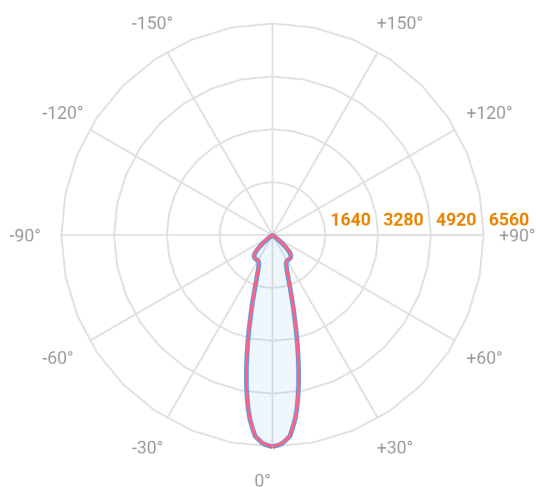

NETUNO EVO QUADRADA EMBUTIR G GESSO FACHO DIRECIONAVEL 24° 28W COBMAX 2700K IRC90 (OPÇÕESPBE)

datasheet gerado em
06-05-26

REF.: NETUNO EVO-QD-EM-GE-OR124-28-COBMAX-27-90-G-(OPÇÕESPBE)

Luminária quadrada de embutir em forro de gesso, 28W 2700K IRC>90. Corpo em alumínio. Acabamento Branca, Preta ou Especial. Controle óptico principal através de refletor facho 24°. Luminária grau de proteção IP-20. Driver corrente constante Liga/Desliga, Triac, 1-10V ou Dali (consultar condições). Tensão de trabalho 220V ou Bivolt.

Aplicação	Ambiente interno
Instalação	Embutir Gesso
Altura	100
Largura	140
Comprimento	140
IP	20
Corpo	Alumínio
Cor	Branca, Preta ou Especial
Ótica principal	Refletor
Potência	28W
Fluxo Luminária	2992lm
Intensidade	7618cd
Eficácia	107lm/W
Facho	24°
CCT	2700K
IRC	>90
Tensão	220V ou Bivolt
Dimerização	Liga/Desliga, Dali, 0-10 ou Triac
Garantia	5 anos
UGR	Espaçamento 1m (4H/8H) - <11/<11
Tipo de LED	COBmax
Eficácia do LED	127lm/W
Fluxo Luminoso do LED	3051lm
Potência do LED	24,1W

A = 100mm | B = 140mm | C = 140mm

— C0-180 (Transversal) — C90-270 (Longitudinal)

IMPORTANTE: ENSAIOS REALIZADOS A 25°C