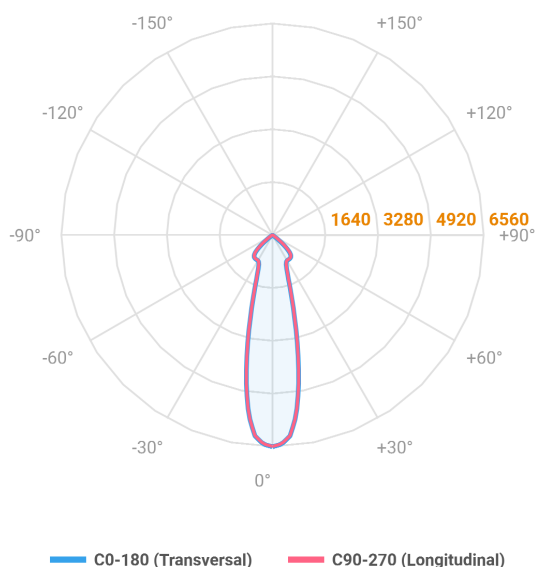

NETUNO EVO QUADRADA EMBUTIR G GESSO FACHO DIRECIONAVEL 24° 28W COBMAX 2700K IRC90 (OPÇÕESPBE)

datasheet gerado em
20-06-26

REF.: NETUNO EVO-QD-EM-GE-OR124-28-COBMAX-27-90-G-(OPÇÕESPBE)

Aplicação	Ambiente interno
Instalação	Embutir Gesso
Altura	100
Largura	140
Comprimento	140
IP	20
Corpo	Alumínio
Cor	Branca, Preta ou Especial
Ótica principal	Refletor
Potência	28W
Fluxo Luminária	2992lm
Intensidade	7618cd
Eficácia	107lm/W
Facho	24°
CCT	2700K
IRC	>90
Tensão	220V ou Bivolt
Dimerização	Liga/Desliga, Dali, 0-10 ou Triac
Garantia	5 anos
UGR	Espaçamento 1m (4H/8H) - <11/<11
Tipo de LED	COBmax
Eficácia do LED	127lm/W
Fluxo Luminoso do LED	3051lm
Potência do LED	24,1W

A = 100mm | B = 140mm | C = 140mm

IMPORTANTE: ENSAIOS REALIZADOS A 25°C