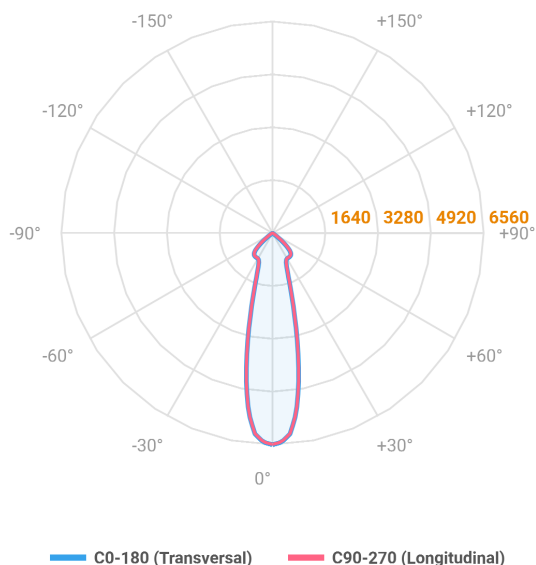

NETUNO EVO QUADRADA EMBUTIR G GESSO FACHO DIRECIONAVEL 24° 28W COBMAX 2700K IRC90 (OPÇÕESPBE)

datasheet gerado em
20-06-26

REF.: NETUNO EVO-QD-EM-GE-OR124-28-COBMAX-27-90-G-(OPÇÕESPBE)

Aplicação	Ambiente interno
Instalação	Embutir Gesso
Altura	100
Largura	140
Comprimento	140
IP	20
Corpo	Alumínio
Cor	Branca, Preta ou Especial
Ótica principal	Refletor
Potência	28W
Fluxo Luminária	2992lm
Intensidade	7618cd
Eficácia	107lm/W
Facho	24°
CCT	2700K
IRC	>90
Tensão	220V ou Bivolt
Dimerização	Liga/Desliga, Dali, 0-10 ou Triac
Garantia	5 anos
UGR	Espaçamento 1m (4H/8H) - <11/<11
Tipo de LED	COBmax
Eficácia do LED	127lm/W
Fluxo Luminoso do LED	3051lm
Potência do LED	24,1W

A = 100mm | B = 140mm | C = 140mm

IMPORTANTE: ENSAIOS REALIZADOS A 25°C