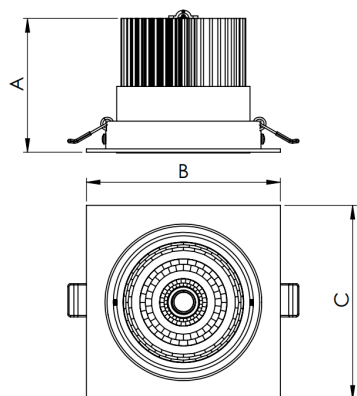

NETUNO EVO QUADRADA EMBUTIR G GESSO FACHO DIRECIONAVEL 24° 28W COBMAX 2700K IRC90 (OPÇÕESPBE)

datasheet gerado em
06-05-26

REF.: NETUNO EVO-QD-EM-GE-OR124-28-COBMAX-27-90-G-(OPÇÕESPBE)

Luminária quadrada de embutir em forro de gesso, 28W 2700K IRC>90. Corpo em alumínio. Acabamento Branca, Preta ou Especial. Controle óptico principal através de refletor facho 24°. Luminária grau de proteção IP-20. Driver corrente constante Liga/Desliga, Triac, 1-10V ou Dali (consultar condições). Tensão de trabalho 220V ou Bivolt.

Aplicação	Ambiente interno
Instalação	Embutir Gesso
Altura	100
Largura	140
Comprimento	140
IP	20
Corpo	Alumínio
Cor	Branca, Preta ou Especial
Ótica principal	Refletor
Potência	28W
Fluxo Luminária	2992lm
Intensidade	7618cd
Eficácia	107lm/W
Facho	24°
CCT	2700K
IRC	>90
Tensão	220V ou Bivolt
Dimerização	Liga/Desliga, Dali, 0-10 ou Triac
Garantia	5 anos
UGR	Espaçamento 1m (4H/8H) - <11/<11
Tipo de LED	COBmax
Eficácia do LED	127lm/W
Fluxo Luminoso do LED	3051lm
Potência do LED	24,1W

A = 100mm | B = 140mm | C = 140mm

— C0-180 (Transversal) — C90-270 (Longitudinal)

IMPORTANTE: ENSAIOS REALIZADOS A 25°C