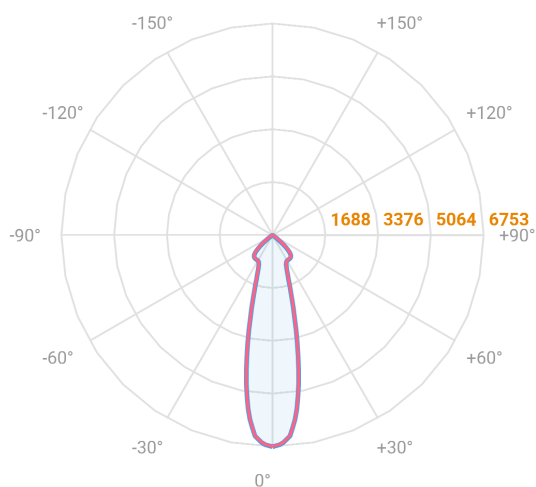

# NETUNO EVO QUADRADA EMBUTIR G GESSO FACHO DIRECIONAVEL 24° 28W COBMAX 3000K IRC90 (OPÇÕESPBE)

datasheet gerado em  
20-06-26

REF.: NETUNO EVO-QD-EM-GE-OR124-28-COBMAX-30-90-G-(OPÇÕESPBE)

Aplicação	Ambiente interno
Instalação	Embutir Gesso
Altura	100
Largura	140
Comprimento	140
IP	20
Corpo	Alumínio
Cor	Branca, Preta ou Especial
Ótica principal	Refletor
Potência	28W
Fluxo Luminária	3080lm
Intensidade	7842cd
Eficácia	110lm/W
Facho	24°
CCT	3000K
IRC	>90
Tensão	220V ou Bivolt
Dimerização	Liga/Desliga, Dali, 0-10 ou Triac
Garantia	5 anos
UGR	Espaçamento 1m (4H/8H) - <11/<11
Tipo de LED	COBmax
Eficácia do LED	131lm/W
Fluxo Luminoso do LED	3167lm
Potência do LED	24,1W

A = 100mm | B = 140mm | C = 140mm

— C0-180 (Transversal) — C90-270 (Longitudinal)

**IMPORTANTE: ENSAIOS REALIZADOS A 25°C**