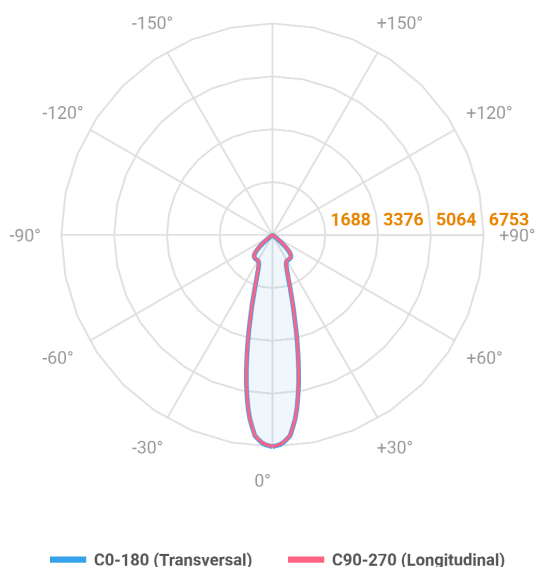

NETUNO EVO QUADRADA EMBUTIR G GESSO FACHO DIRECIONAL 24° 28W COBMAX 3000K IRC90 (OPÇÕESPBE)

datasheet gerado em
06-05-26

REF.: NETUNO EVO-QD-EM-GE-OR124-28-COBMAX-30-90-G-(OPÇÕESPBE)

Luminária quadrada de embutir em forro de gesso, 28W 3000K IRC>90. Corpo em alumínio. Acabamento Branca, Preta ou Especial. Controle óptico principal através de refletor facho 24°. Luminária grau de proteção IP-20. Driver corrente constante Liga/Desliga, Triac, 1-10V ou Dali (consultar condições). Tensão de trabalho 220V ou Bivolt.

Aplicação	Ambiente interno
Instalação	Embutir Gesso
Altura	100
Largura	140
Comprimento	140
IP	20
Corpo	Alumínio
Cor	Branca, Preta ou Especial
Ótica principal	Refletor
Potência	28W
Fluxo Luminária	3080lm
Intensidade	7842cd
Eficácia	110lm/W
Facho	24°
CCT	3000K
IRC	>90
Tensão	220V ou Bivolt
Dimerização	Liga/Desliga, Dali, 0-10 ou Triac
Garantia	5 anos
UGR	Espaçamento 1m (4H/8H) - <11/<11
Tipo de LED	COBmax
Eficácia do LED	131lm/W
Fluxo Luminoso do LED	3167lm
Potência do LED	24,1W

A = 100mm | B = 140mm | C = 140mm

IMPORTANTE: ENSAIOS REALIZADOS A 25°C