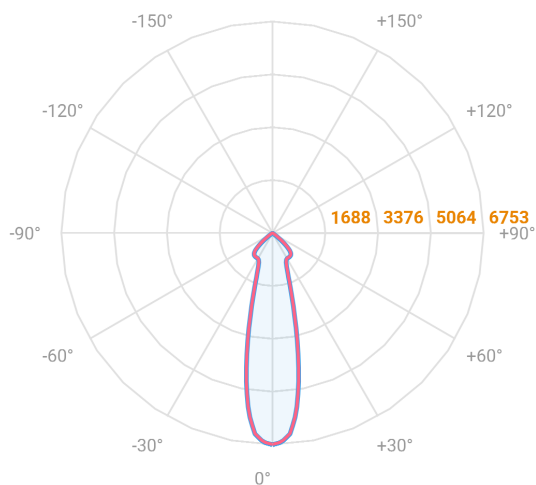

NETUNO EVO QUADRADA EMBUTIR G GESSO FACHO DIRECIONAVEL 24° 28W COBMAX 3000K IRC90 (OPÇÕESPBE)

datasheet gerado em
20-06-26

REF.: NETUNO EVO-QD-EM-GE-OR124-28-COBMAX-30-90-G-(OPÇÕESPBE)

Aplicação	Ambiente interno
Instalação	Embutir Gesso
Altura	100
Largura	140
Comprimento	140
IP	20
Corpo	Alumínio
Cor	Branca, Preta ou Especial
Ótica principal	Refletor
Potência	28W
Fluxo Luminária	3080lm
Intensidade	7842cd
Eficácia	110lm/W
Facho	24°
CCT	3000K
IRC	>90
Tensão	220V ou Bivolt
Dimerização	Liga/Desliga, Dali, 0-10 ou Triac
Garantia	5 anos
UGR	Espaçamento 1m (4H/8H) - <11/<11
Tipo de LED	COBmax
Eficácia do LED	131lm/W
Fluxo Luminoso do LED	3167lm
Potência do LED	24,1W

A = 100mm | B = 140mm | C = 140mm

— C0-180 (Transversal) — C90-270 (Longitudinal)

IMPORTANTE: ENSAIOS REALIZADOS A 25°C