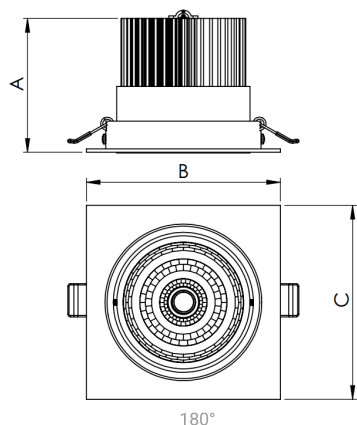

NETUNO EVO QUADRADA EMBUTIR G GESSO FACHO DIRECIONAVEL 24° 28W COBMAX 3000K IRC90 (OPÇÕESPBE)

datasheet gerado em
20-06-26

REF.: NETUNO EVO-QD-EM-GE-OR124-28-COBMAX-30-90-G-(OPÇÕESPBE)

Aplicação	Ambiente interno
Instalação	Embutir Gesso
Altura	100
Largura	140
Comprimento	140
IP	20
Corpo	Alumínio
Cor	Branca, Preta ou Especial
Ótica principal	Refletor
Potência	28W
Fluxo Luminária	3080lm
Intensidade	7842cd
Eficácia	110lm/W
Facho	24°
CCT	3000K
IRC	>90
Tensão	220V ou Bivolt
Dimerização	Liga/Desliga, Dali, 0-10 ou Triac
Garantia	5 anos
UGR	Espaçamento 1m (4H/8H) - <11/<11
Tipo de LED	COBmax
Eficácia do LED	131lm/W
Fluxo Luminoso do LED	3167lm
Potência do LED	24,1W

A = 100mm | B = 140mm | C = 140mm

— C0-180 (Transversal) — C90-270 (Longitudinal)

IMPORTANTE: ENSAIOS REALIZADOS A 25°C