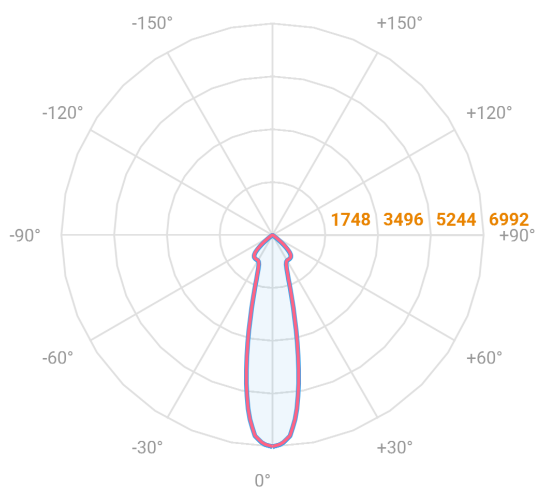

NETUNO EVO QUADRADA EMBUTIR G GESSO FACHO DIRECIONAL 24° 28W COBMAX 4000K IRC90 (OPÇÕESPBE)

datasheet gerado em
06-05-26

REF.: NETUNO EVO-QD-EM-GE-OR124-28-COBMAX-40-90-G-(OPÇÕESPBE)

Luminária quadrada de embutir em forro de gesso, 28W 4000K IRC>90. Corpo em alumínio. Acabamento Branca, Preta ou Especial. Controle óptico principal através de refletor facho 24°. Luminária grau de proteção IP-20. Driver corrente constante Liga/Desliga, Triac, 1-10V ou Dali (consultar condições). Tensão de trabalho 220V ou Bivolt.

Aplicação	Ambiente interno
Instalação	Embutir Gesso
Altura	100
Largura	140
Comprimento	140
IP	20
Corpo	Alumínio
Cor	Branca, Preta ou Especial
Ótica principal	Refletor
Potência	28W
Fluxo Luminária	3189lm
Intensidade	8120cd
Eficácia	114lm/W
Facho	24°
CCT	4000K
IRC	>90
Tensão	220V ou Bivolt
Dimerização	Liga/Desliga, Dali, 0-10 ou Triac
Garantia	5 anos
UGR	Espaçamento 1m (4H/8H) - <11/<11
Tipo de LED	COBmax
Eficácia do LED	137lm/W
Fluxo Luminoso do LED	3294lm
Potência do LED	24,1W

A = 100mm | B = 140mm | C = 140mm

— C0-180 (Transversal) — C90-270 (Longitudinal)

IMPORTANTE: ENSAIOS REALIZADOS A 25°C