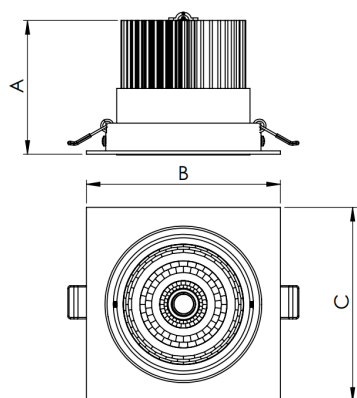

NETUNO EVO QUADRADA EMBUTIR G GESSO FACHO DIRECIONAL 24° 28W COBMAX 4000K IRC90 (OPÇÕESPBE)

datasheet gerado em
06-05-26

REF.: NETUNO EVO-QD-EM-GE-OR124-28-COBMAX-40-90-G-(OPÇÕESPBE)

Luminária quadrada de embutir em forro de gesso, 28W 4000K IRC>90. Corpo em alumínio. Acabamento Branca, Preta ou Especial. Controle óptico principal através de refletor facho 24°. Luminária grau de proteção IP-20. Driver corrente constante Liga/Desliga, Triac, 1-10V ou Dali (consultar condições). Tensão de trabalho 220V ou Bivolt.

Aplicação	Ambiente interno
Instalação	Embutir Gesso
Altura	100
Largura	140
Comprimento	140
IP	20
Corpo	Alumínio
Cor	Branca, Preta ou Especial
Ótica principal	Refletor
Potência	28W
Fluxo Luminária	3189lm
Intensidade	8120cd
Eficácia	114lm/W
Facho	24°
CCT	4000K
IRC	>90
Tensão	220V ou Bivolt
Dimerização	Liga/Desliga, Dali, 0-10 ou Triac
Garantia	5 anos
UGR	Espaçamento 1m (4H/8H) - <11/<11
Tipo de LED	COBmax
Eficácia do LED	137lm/W
Fluxo Luminoso do LED	3294lm
Potência do LED	24,1W

A = 100mm | B = 140mm | C = 140mm

— C0-180 (Transversal) — C90-270 (Longitudinal)

IMPORTANTE: ENSAIOS REALIZADOS A 25°C