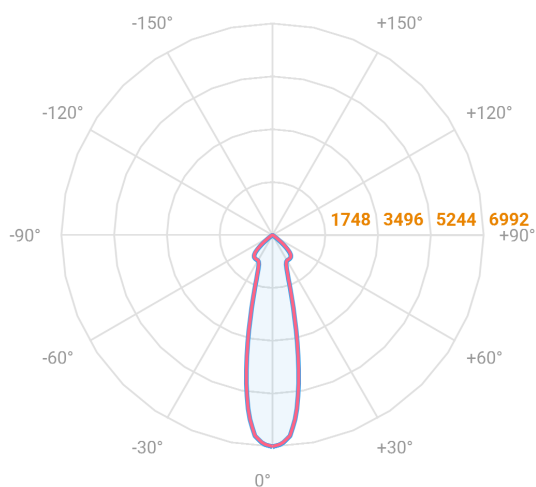

NETUNO EVO QUADRADA EMBUTIR G GESSO FACHO DIRECIONAVEL 24° 28W COBMAX 4000K IRC90 (OPÇÕESPBE)

datasheet gerado em
20-06-26

REF.: NETUNO EVO-QD-EM-GE-OR124-28-COBMAX-40-90-G-(OPÇÕESPBE)

Aplicação	Ambiente interno
Instalação	Embutir Gesso
Altura	100
Largura	140
Comprimento	140
IP	20
Corpo	Alumínio
Cor	Branca, Preta ou Especial
Ótica principal	Refletor
Potência	28W
Fluxo Luminária	3189lm
Intensidade	8120cd
Eficácia	114lm/W
Facho	24°
CCT	4000K
IRC	>90
Tensão	220V ou Bivolt
Dimerização	Liga/Desliga, Dali, 0-10 ou Triac
Garantia	5 anos
UGR	Espaçamento 1m (4H/8H) - <11/<11
Tipo de LED	COBmax
Eficácia do LED	137lm/W
Fluxo Luminoso do LED	3294lm
Potência do LED	24,1W

A = 100mm | B = 140mm | C = 140mm

IMPORTANTE: ENSAIOS REALIZADOS A 25°C