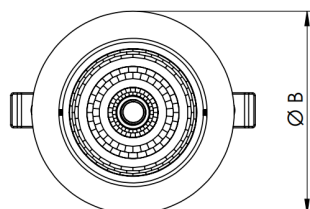

# NETUNO EVO CIRCULAR EMBUTIR M GESSO FACHO DIRECIONAVEL 15° 6W COBCOMFY 2500K IRC95 (OPÇÕESPBE)

datasheet gerado em  
20-06-26

REF.: NETUNO EVO-X-CI-EM-GE-OR115-6-COBCOMFY-25-95-M-(OPÇÕESPBE)

A = 85mm | B = Ø109mm

IMPORTANTE: ENSAIOS REALIZADOS A 25°C

Aplicação	Ambiente interno
Instalação	Embutir Gesso
Altura	85
Largura	Ø109
IP	20
Corpo	Alumínio
Cor	Branca, Preta ou Especial
Ótica principal	Refletor
Potência	6W
Fluxo Luminária	549lm
Intensidade	2943cd
Eficácia	92lm/W
Facho	15°
CCT	2500K
IRC	>95
Tensão	220V ou Bivolt
Dimerização	Liga/Desliga, Dali, 0-10 ou Triac
Garantia	5 anos
UGR	Espaçamento 1m (4H/8H) - <12/<12
Tipo de LED	COBcomfy
Vida útil	50.000 (ta<25°C)
Eficácia do LED	114lm/W
Fluxo Luminoso do LED	633,95lm
Potência do LED	5,56W