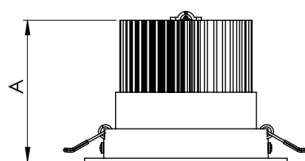

# NETUNO EVO CIRCULAR EMBUTIR M GESSO FACHO DIRECIONAVEL 15° 6W COBCOMFY 2500K IRC95 (OPÇÕESPBE)

datasheet gerado em  
20-06-26

REF.: NETUNO EVO-X-CI-EM-GE-OR115-6-COBCOMFY-25-95-M-(OPÇÕESPBE)

A = 85mm | B = Ø109mm

IMPORTANTE: ENSAIOS REALIZADOS A 25°C

Aplicação	Ambiente interno
Instalação	Embutir Gesso
Altura	85
Largura	Ø109
IP	20
Corpo	Alumínio
Cor	Branca, Preta ou Especial
Ótica principal	Refletor
Potência	6W
Fluxo Luminária	549lm
Intensidade	2943cd
Eficácia	92lm/W
Facho	15°
CCT	2500K
IRC	>95
Tensão	220V ou Bivolt
Dimerização	Liga/Desliga, Dali, 0-10 ou Triac
Garantia	5 anos
UGR	Espaçamento 1m (4H/8H) - <12/<12
Tipo de LED	COBcomfy
Vida útil	50.000 (ta<25°C)
Eficácia do LED	114lm/W
Fluxo Luminoso do LED	633,95lm
Potência do LED	5,56W