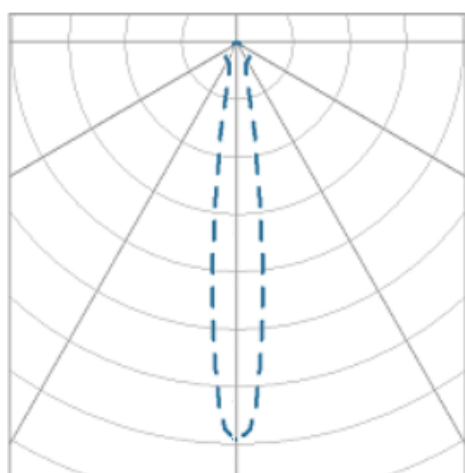

# NETUNO EVO CIRCULAR EMBUTIR M GESSO FACHO DIRECIONAVEL 15° 6W COBCOMFY 2500K IRC95 (OPÇÕESPBE)

datasheet gerado em  
20-06-26

REF.: NETUNO EVO-X-CI-EM-GE-OR115-6-COBCOMFY-25-95-M-(OPÇÕESPBE)

A = 85mm | B = Ø109mm

IMPORTANTE: ENSAIOS REALIZADOS A 25°C

Aplicação	Ambiente interno
Instalação	Embutir Gesso
Altura	85
Largura	Ø109
IP	20
Corpo	Alumínio
Cor	Branca, Preta ou Especial
Ótica principal	Refletor
Potência	6W
Fluxo Luminária	549lm
Intensidade	2943cd
Eficácia	92lm/W
Facho	15°
CCT	2500K
IRC	>95
Tensão	220V ou Bivolt
Dimerização	Liga/Desliga, Dali, 0-10 ou Triac
Garantia	5 anos
UGR	Espaçamento 1m (4H/8H) - <12/<12
Tipo de LED	COBcomfy
Vida útil	50.000 (ta<25°C)
Eficácia do LED	114lm/W
Fluxo Luminoso do LED	633,95lm
Potência do LED	5,56W