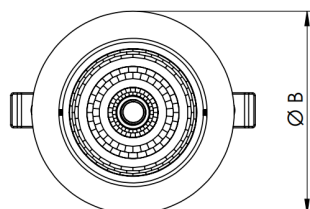

# NETUNO EVO CIRCULAR EMBUTIR M GESSO FACHO DIRECIONAVEL 15° 6W COBCOMFY 3000K IRC95 (OPÇÕESPBE)

datasheet gerado em  
20-06-26

REF.: NETUNO EVO-X-CI-EM-GE-OR115-6-COBCOMFY-30-95-M-(OPÇÕESPBE)

A = 85mm | B = Ø109mm

IMPORTANTE: ENSAIOS REALIZADOS A 25°C

Aplicação	Ambiente interno
Instalação	Embutir Gesso
Altura	85
Largura	Ø109
IP	20
Corpo	Alumínio
Cor	Branca, Preta ou Especial
Ótica principal	Refletor
Potência	6W
Fluxo Luminária	645lm
Intensidade	3454cd
Eficácia	108lm/W
Facho	15°
CCT	3000K
IRC	>95
Tensão	220V ou Bivolt
Dimerização	Liga/Desliga, Dali, 0-10 ou Triac
Garantia	5 anos
UGR	Espaçamento 1m (4H/8H) - <12/<12
Tipo de LED	COBcomfy
Vida útil	50.000 (ta<25°C)
Eficácia do LED	134lm/W
Fluxo Luminoso do LED	743,9lm
Potência do LED	5,56W