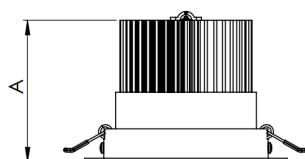

# NETUNO EVO CIRCULAR EMBUTIR M GESSO FACHO DIRECIONAVEL 15° 6W COBCOMFY 3000K IRC95 (OPÇÕESPBE)

datasheet gerado em  
20-06-26

REF.: NETUNO EVO-X-CI-EM-GE-OR115-6-COBCOMFY-30-95-M-(OPÇÕESPBE)

A = 85mm | B = Ø109mm

IMPORTANTE: ENSAIOS REALIZADOS A 25°C

Aplicação	Ambiente interno
Instalação	Embutir Gesso
Altura	85
Largura	Ø109
IP	20
Corpo	Alumínio
Cor	Branca, Preta ou Especial
Ótica principal	Refletor
Potência	6W
Fluxo Luminária	645lm
Intensidade	3454cd
Eficácia	108lm/W
Facho	15°
CCT	3000K
IRC	>95
Tensão	220V ou Bivolt
Dimerização	Liga/Desliga, Dali, 0-10 ou Triac
Garantia	5 anos
UGR	Espaçamento 1m (4H/8H) - <12/<12
Tipo de LED	COBcomfy
Vida útil	50.000 (ta<25°C)
Eficácia do LED	134lm/W
Fluxo Luminoso do LED	743,9lm
Potência do LED	5,56W