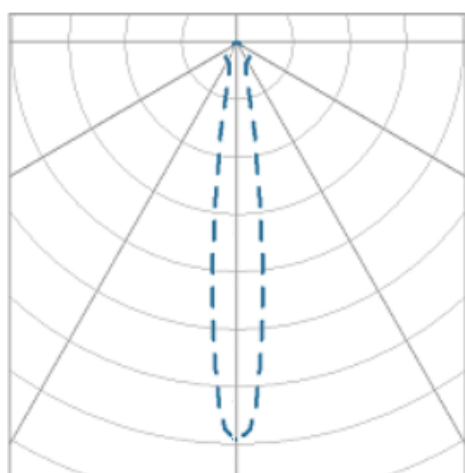

# NETUNO EVO CIRCULAR EMBUTIR M GESSO FACHO DIRECIONAVEL 15° 6W COBCOMFY 3000K IRC95 (OPÇÕESPBE)

datasheet gerado em  
20-06-26

REF.: NETUNO EVO-X-CI-EM-GE-OR115-6-COBCOMFY-30-95-M-(OPÇÕESPBE)

A = 85mm | B = Ø109mm

IMPORTANTE: ENSAIOS REALIZADOS A 25°C

Aplicação	Ambiente interno
Instalação	Embutir Gesso
Altura	85
Largura	Ø109
IP	20
Corpo	Alumínio
Cor	Branca, Preta ou Especial
Ótica principal	Refletor
Potência	6W
Fluxo Luminária	645lm
Intensidade	3454cd
Eficácia	108lm/W
Facho	15°
CCT	3000K
IRC	>95
Tensão	220V ou Bivolt
Dimerização	Liga/Desliga, Dali, 0-10 ou Triac
Garantia	5 anos
UGR	Espaçamento 1m (4H/8H) - <12/<12
Tipo de LED	COBcomfy
Vida útil	50.000 (ta<25°C)
Eficácia do LED	134lm/W
Fluxo Luminoso do LED	743,9lm
Potência do LED	5,56W