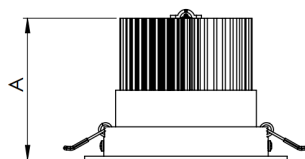

NETUNO EVO CIRCULAR EMBUTIR M GESSO FACHO DIRECIONAVEL 15° 6W COBMAX 2700K IRC90 (OPÇÕESPBE)

datasheet gerado em
20-06-26

REF.: NETUNO EVO-X-CI-EM-GE-OR115-6-COBMAX-27-90-M-(OPÇÕESPBE)

A = 85mm | B = Ø109mm

IMPORTANTE: ENSAIOS REALIZADOS A 25°C

Aplicação	Ambiente interno
Instalação	Embutir Gesso
Altura	85
Largura	Ø109
IP	20
Corpo	Alumínio
Cor	Branca, Preta ou Especial
Ótica principal	Refletor
Potência	6W
Fluxo Luminária	792lm
Intensidade	4118cd
Eficácia	132lm/W
Facho	15°
CCT	2700K
IRC	>90
Tensão	220V ou Bivolt
Dimerização	Liga/Desliga, Dali, 0-10 ou Triac
Garantia	5 anos
UGR	Espaçamento 1m (4H/8H) - <13/<13
Tipo de LED	COBmax
Vida útil	50.000 (ta<25°C)
Eficácia do LED	164lm/W
Fluxo Luminoso do LED	887,1lm
Potência do LED	5,4W