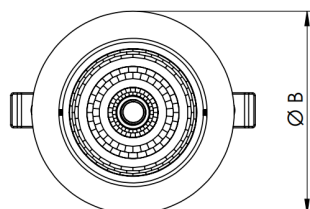

NETUNO EVO CIRCULAR EMBUTIR M GESSO FACHO DIRECIONAVEL 15° 6W COBMAX 2700K IRC90 (OPÇÕESPBE)

datasheet gerado em
20-06-26

REF.: NETUNO EVO-X-CI-EM-GE-OR115-6-COBMAX-27-90-M-(OPÇÕESPBE)

A = 85mm | B = Ø109mm

IMPORTANTE: ENSAIOS REALIZADOS A 25°C

Aplicação	Ambiente interno
Instalação	Embutir Gesso
Altura	85
Largura	Ø109
IP	20
Corpo	Alumínio
Cor	Branca, Preta ou Especial
Ótica principal	Refletor
Potência	6W
Fluxo Luminária	792lm
Intensidade	4118cd
Eficácia	132lm/W
Facho	15°
CCT	2700K
IRC	>90
Tensão	220V ou Bivolt
Dimerização	Liga/Desliga, Dali, 0-10 ou Triac
Garantia	5 anos
UGR	Espaçamento 1m (4H/8H) - <13/<13
Tipo de LED	COBmax
Vida útil	50.000 (ta<25°C)
Eficácia do LED	164lm/W
Fluxo Luminoso do LED	887,1lm
Potência do LED	5,4W