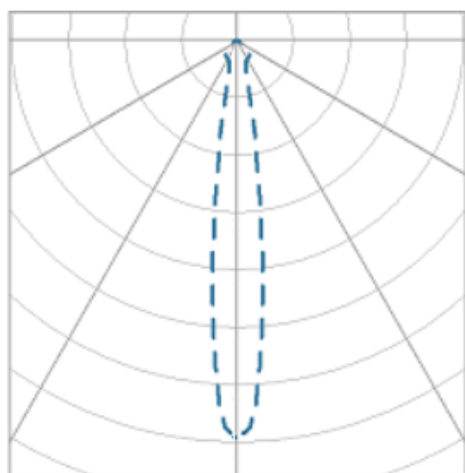

NETUNO EVO CIRCULAR EMBUTIR M GESSO FACHO DIRECIONAVEL 15° 6W COBMAX 2700K IRC90 (OPÇÕESPBE)

datasheet gerado em
20-06-26

REF.: NETUNO EVO-X-CI-EM-GE-OR115-6-COBMAX-27-90-M-(OPÇÕESPBE)

A = 85mm | B = Ø109mm

IMPORTANTE: ENSAIOS REALIZADOS A 25°C

Aplicação	Ambiente interno
Instalação	Embutir Gesso
Altura	85
Largura	Ø109
IP	20
Corpo	Alumínio
Cor	Branca, Preta ou Especial
Ótica principal	Refletor
Potência	6W
Fluxo Luminária	792lm
Intensidade	4118cd
Eficácia	132lm/W
Facho	15°
CCT	2700K
IRC	>90
Tensão	220V ou Bivolt
Dimerização	Liga/Desliga, Dali, 0-10 ou Triac
Garantia	5 anos
UGR	Espaçamento 1m (4H/8H) - <13/<13
Tipo de LED	COBmax
Vida útil	50.000 (ta<25°C)
Eficácia do LED	164lm/W
Fluxo Luminoso do LED	887,1lm
Potência do LED	5,4W