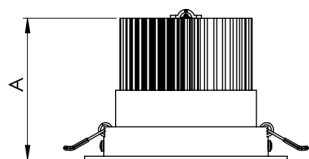

# NETUNO EVO CIRCULAR EMBUTIR M GESSO FACHO DIRECIONAVEL 15° 6W COBMAX 3000K IRC90 (OPÇÕESPBE)

datasheet gerado em  
20-06-26

REF.: NETUNO EVO-X-CI-EM-GE-OR115-6-COBMAX-30-90-M-(OPÇÕESPBE)

A = 85mm | B = Ø109mm

IMPORTANTE: ENSAIOS REALIZADOS A 25°C

|                       |                                   |
|-----------------------|-----------------------------------|
| Aplicação             | Ambiente interno                  |
| Instalação            | Embutir Gesso                     |
| Altura                | 85                                |
| Largura               | Ø109                              |
| IP                    | 20                                |
| Corpo                 | Alumínio                          |
| Cor                   | Branca, Preta ou Especial         |
| Ótica principal       | Refletor                          |
| Potência              | 6W                                |
| Fluxo Luminária       | 815lm                             |
| Intensidade           | 4240cd                            |
| Eficácia              | 136lm/W                           |
| Facho                 | 15°                               |
| CCT                   | 3000K                             |
| IRC                   | >90                               |
| Tensão                | 220V ou Bivolt                    |
| Dimerização           | Liga/Desliga, Dali, 0-10 ou Triac |
| Garantia              | 5 anos                            |
| UGR                   | Espaçamento 1m (4H/8H) - <13/<13  |
| Tipo de LED           | COBmax                            |
| Vida útil             | 50.000 (ta<25°C)                  |
| Eficácia do LED       | 169lm/W                           |
| Fluxo Luminoso do LED | 913,2lm                           |
| Potência do LED       | 5,4W                              |