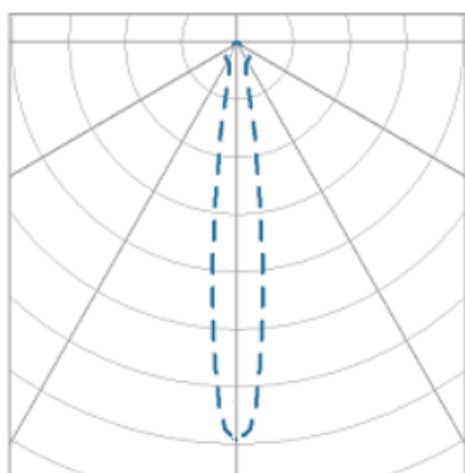

# NETUNO EVO CIRCULAR EMBUTIR M GESSO FACHO DIRECIONAVEL 15° 6W COBMAX 3000K IRC90 (OPÇÕESPBE)

datasheet gerado em  
20-06-26

REF.: NETUNO EVO-X-CI-EM-GE-OR115-6-COBMAX-30-90-M-(OPÇÕESPBE)

A = 85mm | B = Ø109mm

IMPORTANTE: ENSAIOS REALIZADOS A 25°C

|                       |                                   |
|-----------------------|-----------------------------------|
| Aplicação             | Ambiente interno                  |
| Instalação            | Embutir Gesso                     |
| Altura                | 85                                |
| Largura               | Ø109                              |
| IP                    | 20                                |
| Corpo                 | Alumínio                          |
| Cor                   | Branca, Preta ou Especial         |
| Ótica principal       | Refletor                          |
| Potência              | 6W                                |
| Fluxo Luminária       | 815lm                             |
| Intensidade           | 4240cd                            |
| Eficácia              | 136lm/W                           |
| Facho                 | 15°                               |
| CCT                   | 3000K                             |
| IRC                   | >90                               |
| Tensão                | 220V ou Bivolt                    |
| Dimerização           | Liga/Desliga, Dali, 0-10 ou Triac |
| Garantia              | 5 anos                            |
| UGR                   | Espaçamento 1m (4H/8H) - <13/<13  |
| Tipo de LED           | COBmax                            |
| Vida útil             | 50.000 (ta<25°C)                  |
| Eficácia do LED       | 169lm/W                           |
| Fluxo Luminoso do LED | 913,2lm                           |
| Potência do LED       | 5,4W                              |