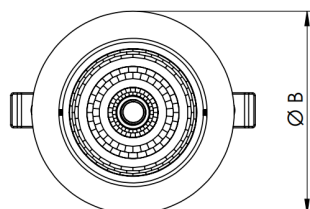

# NETUNO EVO CIRCULAR EMBUTIR M GESSO FACHO DIRECIONAVEL 15° 6W COBMAX 3000K IRC90 (OPÇÕESPBE)

datasheet gerado em  
20-06-26

REF.: NETUNO EVO-X-CI-EM-GE-OR115-6-COBMAX-30-90-M-(OPÇÕESPBE)

A = 85mm | B = Ø109mm

IMPORTANTE: ENSAIOS REALIZADOS A 25°C

|                       |                                   |
|-----------------------|-----------------------------------|
| Aplicação             | Ambiente interno                  |
| Instalação            | Embutir Gesso                     |
| Altura                | 85                                |
| Largura               | Ø109                              |
| IP                    | 20                                |
| Corpo                 | Alumínio                          |
| Cor                   | Branca, Preta ou Especial         |
| Ótica principal       | Refletor                          |
| Potência              | 6W                                |
| Fluxo Luminária       | 815lm                             |
| Intensidade           | 4240cd                            |
| Eficácia              | 136lm/W                           |
| Facho                 | 15°                               |
| CCT                   | 3000K                             |
| IRC                   | >90                               |
| Tensão                | 220V ou Bivolt                    |
| Dimerização           | Liga/Desliga, Dali, 0-10 ou Triac |
| Garantia              | 5 anos                            |
| UGR                   | Espaçamento 1m (4H/8H) - <13/<13  |
| Tipo de LED           | COBmax                            |
| Vida útil             | 50.000 (ta<25°C)                  |
| Eficácia do LED       | 169lm/W                           |
| Fluxo Luminoso do LED | 913,2lm                           |
| Potência do LED       | 5,4W                              |