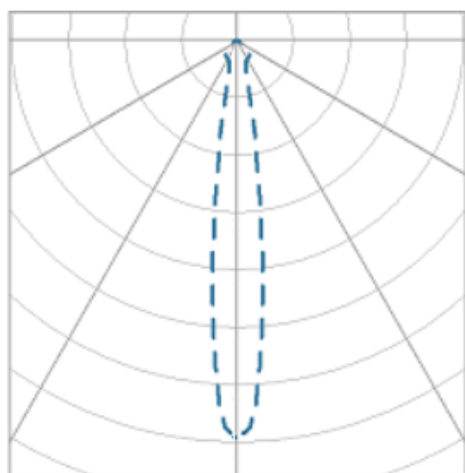

# NETUNO EVO CIRCULAR EMBUTIR M GESSO FACHO DIRECIONAVEL 15° 6W COBMAX 4000K IRC90 (OPÇÕESPBE)

datasheet gerado em  
20-06-26

REF.: NETUNO EVO-X-CI-EM-GE-OR115-6-COBMAX-40-90-M-(OPÇÕESPBE)

A = 85mm | B = Ø109mm

IMPORTANTE: ENSAIOS REALIZADOS A 25°C

|                       |                                   |
|-----------------------|-----------------------------------|
| Aplicação             | Ambiente interno                  |
| Instalação            | Embutir Gesso                     |
| Altura                | 85                                |
| Largura               | Ø109                              |
| IP                    | 20                                |
| Corpo                 | Alumínio                          |
| Cor                   | Branca, Preta ou Especial         |
| Ótica principal       | Refletor                          |
| Potência              | 6W                                |
| Fluxo Luminária       | 844lm                             |
| Intensidade           | 4390cd                            |
| Eficácia              | 141lm/W                           |
| Facho                 | 15°                               |
| CCT                   | 4000K                             |
| IRC                   | >90                               |
| Tensão                | 220V ou Bivolt                    |
| Dimerização           | Liga/Desliga, Dali, 0-10 ou Triac |
| Garantia              | 5 anos                            |
| UGR                   | Espaçamento 1m (4H/8H) - <13/<13  |
| Tipo de LED           | COBmax                            |
| Vida útil             | 50.000 (ta<25°C)                  |
| Eficácia do LED       | 175lm/W                           |
| Fluxo Luminoso do LED | 945,6lm                           |
| Potência do LED       | 5,4W                              |