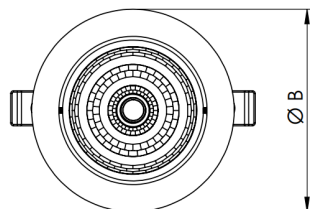

# NETUNO EVO CIRCULAR EMBUTIR M GESSO FACHO DIRECIONAVEL 15° 6W COBMAX 4000K IRC90 (OPÇÕESPBE)

datasheet gerado em  
20-06-26

REF.: NETUNO EVO-X-CI-EM-GE-OR115-6-COBMAX-40-90-M-(OPÇÕESPBE)

A = 85mm | B = Ø109mm

IMPORTANTE: ENSAIOS REALIZADOS A 25°C

|                       |                                   |
|-----------------------|-----------------------------------|
| Aplicação             | Ambiente interno                  |
| Instalação            | Embutir Gesso                     |
| Altura                | 85                                |
| Largura               | Ø109                              |
| IP                    | 20                                |
| Corpo                 | Alumínio                          |
| Cor                   | Branca, Preta ou Especial         |
| Ótica principal       | Refletor                          |
| Potência              | 6W                                |
| Fluxo Luminária       | 844lm                             |
| Intensidade           | 4390cd                            |
| Eficácia              | 141lm/W                           |
| Facho                 | 15°                               |
| CCT                   | 4000K                             |
| IRC                   | >90                               |
| Tensão                | 220V ou Bivolt                    |
| Dimerização           | Liga/Desliga, Dali, 0-10 ou Triac |
| Garantia              | 5 anos                            |
| UGR                   | Espaçamento 1m (4H/8H) - <13/<13  |
| Tipo de LED           | COBmax                            |
| Vida útil             | 50.000 (ta<25°C)                  |
| Eficácia do LED       | 175lm/W                           |
| Fluxo Luminoso do LED | 945,6lm                           |
| Potência do LED       | 5,4W                              |