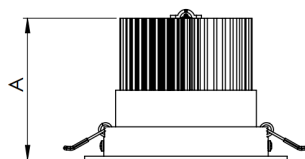

# NETUNO EVO CIRCULAR EMBUTIR M GESSO FACHO DIRECIONAVEL 15° 6W COBMAX 4000K IRC90 (OPÇÕESPBE)

datasheet gerado em  
20-06-26

REF.: NETUNO EVO-X-CI-EM-GE-OR115-6-COBMAX-40-90-M-(OPÇÕESPBE)

A = 85mm | B = Ø109mm

IMPORTANTE: ENSAIOS REALIZADOS A 25°C

|                       |                                   |
|-----------------------|-----------------------------------|
| Aplicação             | Ambiente interno                  |
| Instalação            | Embutir Gesso                     |
| Altura                | 85                                |
| Largura               | Ø109                              |
| IP                    | 20                                |
| Corpo                 | Alumínio                          |
| Cor                   | Branca, Preta ou Especial         |
| Ótica principal       | Refletor                          |
| Potência              | 6W                                |
| Fluxo Luminária       | 844lm                             |
| Intensidade           | 4390cd                            |
| Eficácia              | 141lm/W                           |
| Facho                 | 15°                               |
| CCT                   | 4000K                             |
| IRC                   | >90                               |
| Tensão                | 220V ou Bivolt                    |
| Dimerização           | Liga/Desliga, Dali, 0-10 ou Triac |
| Garantia              | 5 anos                            |
| UGR                   | Espaçamento 1m (4H/8H) - <13/<13  |
| Tipo de LED           | COBmax                            |
| Vida útil             | 50.000 (ta<25°C)                  |
| Eficácia do LED       | 175lm/W                           |
| Fluxo Luminoso do LED | 945,6lm                           |
| Potência do LED       | 5,4W                              |