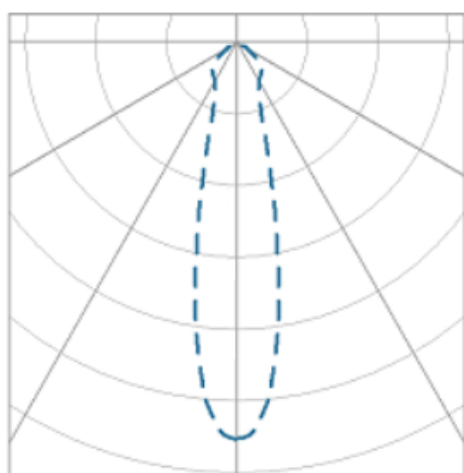

NETUNO EVO CIRCULAR EMBUTIR M GESSO FACHO DIRECIONAVEL 24° 6W COBCOMFY 2500K IRC95 (OPÇÕESPBE)

datasheet gerado em
20-06-26

REF.: NETUNO EVO-X-CI-EM-GE-OR124-6-COBCOMFY-25-95-M-(OPÇÕESPBE)

A = 85mm | B = Ø109mm

IMPORTANTE: ENSAIOS REALIZADOS A 25°C

Aplicação	Ambiente interno
Instalação	Embutir Gesso
Altura	85
Largura	Ø109
IP	20
Corpo	Alumínio
Cor	Branca, Preta ou Especial
Ótica principal	Refletor
Potência	6W
Fluxo Luminária	559lm
Intensidade	1516cd
Eficácia	93lm/W
Facho	24°
CCT	2500K
IRC	>95
Tensão	220V ou Bivolt
Dimerização	Liga/Desliga, Dali, 0-10 ou Triac
Garantia	5 anos
UGR	Espaçamento 1m (4H/8H) - <15/<15
Tipo de LED	COBcomfy
Vida útil	50.000 (ta<25°C)
Eficácia do LED	114lm/W
Fluxo Luminoso do LED	633,95lm
Potência do LED	5,56W