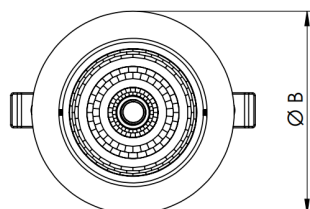

NETUNO EVO CIRCULAR EMBUTIR M GESSO FACHO DIRECIONAVEL 24° 6W COBCOMFY 2500K IRC95 (OPÇÕESPBE)

datasheet gerado em
20-06-26

REF.: NETUNO EVO-X-CI-EM-GE-OR124-6-COBCOMFY-25-95-M-(OPÇÕESPBE)

A = 85mm | B = Ø109mm

IMPORTANTE: ENSAIOS REALIZADOS A 25°C

Aplicação	Ambiente interno
Instalação	Embutir Gesso
Altura	85
Largura	Ø109
IP	20
Corpo	Alumínio
Cor	Branca, Preta ou Especial
Ótica principal	Refletor
Potência	6W
Fluxo Luminária	559lm
Intensidade	1516cd
Eficácia	93lm/W
Facho	24°
CCT	2500K
IRC	>95
Tensão	220V ou Bivolt
Dimerização	Liga/Desliga, Dali, 0-10 ou Triac
Garantia	5 anos
UGR	Espaçamento 1m (4H/8H) - <15/<15
Tipo de LED	COBcomfy
Vida útil	50.000 (ta<25°C)
Eficácia do LED	114lm/W
Fluxo Luminoso do LED	633,95lm
Potência do LED	5,56W