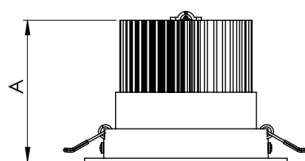

NETUNO EVO CIRCULAR EMBUTIR M GESSO FACHO DIRECIONAVEL 24° 6W COBCOMFY 2500K IRC95 (OPÇÕESPBE)

datasheet gerado em
20-06-26

REF.: NETUNO EVO-X-CI-EM-GE-OR124-6-COBCOMFY-25-95-M-(OPÇÕESPBE)

A = 85mm | B = Ø109mm

IMPORTANTE: ENSAIOS REALIZADOS A 25°C

Aplicação	Ambiente interno
Instalação	Embutir Gesso
Altura	85
Largura	Ø109
IP	20
Corpo	Alumínio
Cor	Branca, Preta ou Especial
Ótica principal	Refletor
Potência	6W
Fluxo Luminária	559lm
Intensidade	1516cd
Eficácia	93lm/W
Facho	24°
CCT	2500K
IRC	>95
Tensão	220V ou Bivolt
Dimerização	Liga/Desliga, Dali, 0-10 ou Triac
Garantia	5 anos
UGR	Espaçamento 1m (4H/8H) - <15/<15
Tipo de LED	COBcomfy
Vida útil	50.000 (ta<25°C)
Eficácia do LED	114lm/W
Fluxo Luminoso do LED	633,95lm
Potência do LED	5,56W