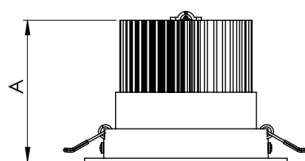

REF.: NETUNO EVO-X-CI-EM-GE-OR124-6-COBCOMFY-30-95-M-(OPÇÕESPBE)

A = 85mm | B = Ø109mm

IMPORTANTE: ENSAIOS REALIZADOS A 25°C

Aplicação	Ambiente interno
Instalação	Embutir Gesso
Altura	85
Largura	Ø109
IP	20
Corpo	Alumínio
Cor	Branca, Preta ou Especial
Ótica principal	Refletor
Potência	6W
Fluxo Luminária	656lm
Intensidade	1779cd
Eficácia	109lm/W
Facho	24°
CCT	3000K
IRC	>95
Tensão	220V ou Bivolt
Dimerização	Liga/Desliga, Dali, 0-10 ou Triac
Garantia	5 anos
UGR	Espaçamento 1m (4H/8H) - <15/<15
Tipo de LED	COBcomfy
Vida útil	50.000 (ta<25°C)
Eficácia do LED	134lm/W
Fluxo Luminoso do LED	743,9lm
Potência do LED	5,56W