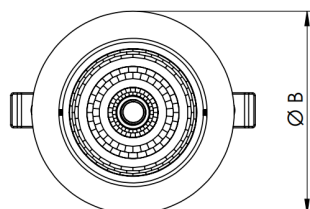

REF.: NETUNO EVO-X-CI-EM-GE-OR124-6-COBCOMFY-30-95-M-(OPÇÕESPBE)

A = 85mm | B = Ø109mm

IMPORTANTE: ENSAIOS REALIZADOS A 25°C

Aplicação	Ambiente interno
Instalação	Embutir Gesso
Altura	85
Largura	Ø109
IP	20
Corpo	Alumínio
Cor	Branca, Preta ou Especial
Ótica principal	Refletor
Potência	6W
Fluxo Luminária	656lm
Intensidade	1779cd
Eficácia	109lm/W
Facho	24°
CCT	3000K
IRC	>95
Tensão	220V ou Bivolt
Dimerização	Liga/Desliga, Dali, 0-10 ou Triac
Garantia	5 anos
UGR	Espaçamento 1m (4H/8H) - <15/<15
Tipo de LED	COBcomfy
Vida útil	50.000 (ta<25°C)
Eficácia do LED	134lm/W
Fluxo Luminoso do LED	743,9lm
Potência do LED	5,56W