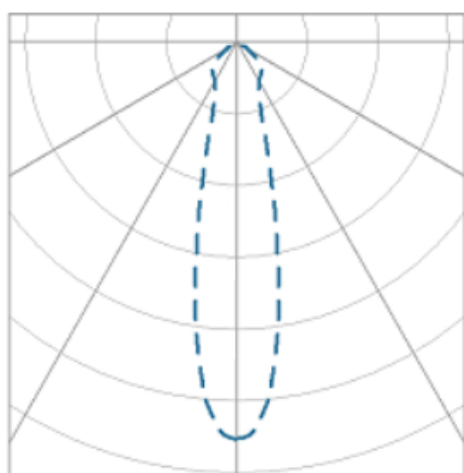

REF.: NETUNO EVO-X-CI-EM-GE-OR124-6-COBCOMFY-30-95-M-(OPÇÕESPBE)

A = 85mm | B = Ø109mm

IMPORTANTE: ENSAIOS REALIZADOS A 25°C

Aplicação	Ambiente interno
Instalação	Embutir Gesso
Altura	85
Largura	Ø109
IP	20
Corpo	Alumínio
Cor	Branca, Preta ou Especial
Ótica principal	Refletor
Potência	6W
Fluxo Luminária	656lm
Intensidade	1779cd
Eficácia	109lm/W
Facho	24°
CCT	3000K
IRC	>95
Tensão	220V ou Bivolt
Dimerização	Liga/Desliga, Dali, 0-10 ou Triac
Garantia	5 anos
UGR	Espaçamento 1m (4H/8H) - <15/<15
Tipo de LED	COBcomfy
Vida útil	50.000 (ta<25°C)
Eficácia do LED	134lm/W
Fluxo Luminoso do LED	743,9lm
Potência do LED	5,56W