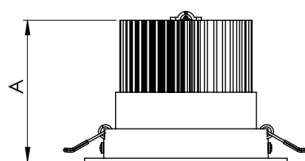

NETUNO EVO CIRCULAR EMBUTIR M GESSO FACHO DIRECIONAVEL 24° 6W COBMAX 2700K IRC90 (OPÇÕESPBE)

datasheet gerado em
20-06-26

REF.: NETUNO EVO-X-CI-EM-GE-OR124-6-COBMAX-27-90-M-(OPÇÕESPBE)

A = 85mm | B = Ø109mm

IMPORTANTE: ENSAIOS REALIZADOS A 25°C

Aplicação	Ambiente interno
Instalação	Embutir Gesso
Altura	85
Largura	Ø109
IP	20
Corpo	Alumínio
Cor	Branca, Preta ou Especial
Ótica principal	Refletor
Potência	6W
Fluxo Luminária	805lm
Intensidade	2121cd
Eficácia	134lm/W
Facho	24°
CCT	2700K
IRC	>90
Tensão	220V ou Bivolt
Dimerização	Liga/Desliga, Dali, 0-10 ou Triac
Garantia	5 anos
UGR	Espaçamento 1m (4H/8H) - <16/<16
Tipo de LED	COBmax
Vida útil	50.000 (ta<25°C)
Eficácia do LED	164lm/W
Fluxo Luminoso do LED	887,1lm
Potência do LED	5,4W