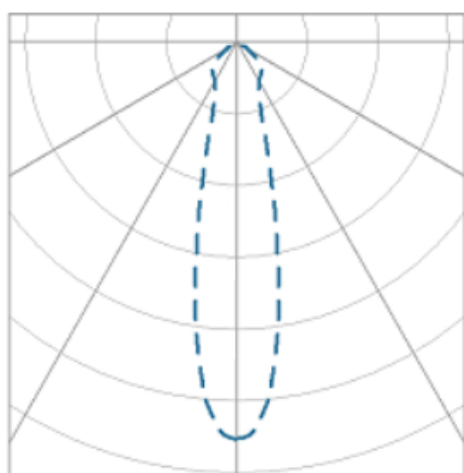

NETUNO EVO CIRCULAR EMBUTIR M GESSO FACHO DIRECIONAVEL 24° 6W COBMAX 2700K IRC90 (OPÇÕESPBE)

datasheet gerado em
20-06-26

REF.: NETUNO EVO-X-CI-EM-GE-OR124-6-COBMAX-27-90-M-(OPÇÕESPBE)

A = 85mm | B = Ø109mm

IMPORTANTE: ENSAIOS REALIZADOS A 25°C

Aplicação	Ambiente interno
Instalação	Embutir Gesso
Altura	85
Largura	Ø109
IP	20
Corpo	Alumínio
Cor	Branca, Preta ou Especial
Ótica principal	Refletor
Potência	6W
Fluxo Luminária	805lm
Intensidade	2121cd
Eficácia	134lm/W
Facho	24°
CCT	2700K
IRC	>90
Tensão	220V ou Bivolt
Dimerização	Liga/Desliga, Dali, 0-10 ou Triac
Garantia	5 anos
UGR	Espaçamento 1m (4H/8H) - <16/<16
Tipo de LED	COBmax
Vida útil	50.000 (ta<25°C)
Eficácia do LED	164lm/W
Fluxo Luminoso do LED	887,1lm
Potência do LED	5,4W