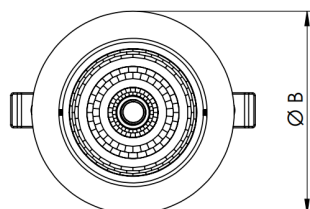

NETUNO EVO CIRCULAR EMBUTIR M GESSO FACHO DIRECIONAVEL 24° 6W COBMAX 2700K IRC90 (OPÇÕESPBE)

datasheet gerado em
20-06-26

REF.: NETUNO EVO-X-CI-EM-GE-OR124-6-COBMAX-27-90-M-(OPÇÕESPBE)

A = 85mm | B = Ø109mm

IMPORTANTE: ENSAIOS REALIZADOS A 25°C

Aplicação	Ambiente interno
Instalação	Embutir Gesso
Altura	85
Largura	Ø109
IP	20
Corpo	Alumínio
Cor	Branca, Preta ou Especial
Ótica principal	Refletor
Potência	6W
Fluxo Luminária	805lm
Intensidade	2121cd
Eficácia	134lm/W
Facho	24°
CCT	2700K
IRC	>90
Tensão	220V ou Bivolt
Dimerização	Liga/Desliga, Dali, 0-10 ou Triac
Garantia	5 anos
UGR	Espaçamento 1m (4H/8H) - <16/<16
Tipo de LED	COBmax
Vida útil	50.000 (ta<25°C)
Eficácia do LED	164lm/W
Fluxo Luminoso do LED	887,1lm
Potência do LED	5,4W