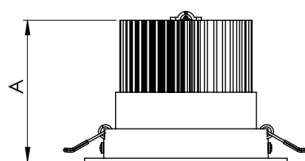

# NETUNO EVO CIRCULAR EMBUTIR M GESSO FACHO DIRECIONAVEL 24° 6W COBMAX 3000K IRC90 (OPÇÕESPBE)

datasheet gerado em  
20-06-26

REF.: NETUNO EVO-X-CI-EM-GE-OR124-6-COBMAX-30-90-M-(OPÇÕESPBE)

A = 85mm | B = Ø109mm

IMPORTANTE: ENSAIOS REALIZADOS A 25°C

Aplicação	Ambiente interno
Instalação	Embutir Gesso
Altura	85
Largura	Ø109
IP	20
Corpo	Alumínio
Cor	Branca, Preta ou Especial
Ótica principal	Refletor
Potência	6W
Fluxo Luminária	829lm
Intensidade	2184cd
Eficácia	138lm/W
Facho	24°
CCT	3000K
IRC	>90
Tensão	220V ou Bivolt
Dimerização	Liga/Desliga, Dali, 0-10 ou Triac
Garantia	5 anos
UGR	Espaçamento 1m (4H/8H) - <16/<16
Tipo de LED	COBmax
Vida útil	50.000 (ta<25°C)
Eficácia do LED	169lm/W
Fluxo Luminoso do LED	913,2lm
Potência do LED	5,4W