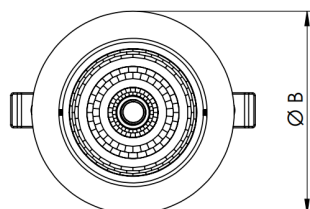

# NETUNO EVO CIRCULAR EMBUTIR M GESSO FACHO DIRECIONAVEL 24° 6W COBMAX 3000K IRC90 (OPÇÕESPBE)

datasheet gerado em  
20-06-26

REF.: NETUNO EVO-X-CI-EM-GE-OR124-6-COBMAX-30-90-M-(OPÇÕESPBE)

A = 85mm | B = Ø109mm

IMPORTANTE: ENSAIOS REALIZADOS A 25°C

Aplicação	Ambiente interno
Instalação	Embutir Gesso
Altura	85
Largura	Ø109
IP	20
Corpo	Alumínio
Cor	Branca, Preta ou Especial
Ótica principal	Refletor
Potência	6W
Fluxo Luminária	829lm
Intensidade	2184cd
Eficácia	138lm/W
Facho	24°
CCT	3000K
IRC	>90
Tensão	220V ou Bivolt
Dimerização	Liga/Desliga, Dali, 0-10 ou Triac
Garantia	5 anos
UGR	Espaçamento 1m (4H/8H) - <16/<16
Tipo de LED	COBmax
Vida útil	50.000 (ta<25°C)
Eficácia do LED	169lm/W
Fluxo Luminoso do LED	913,2lm
Potência do LED	5,4W