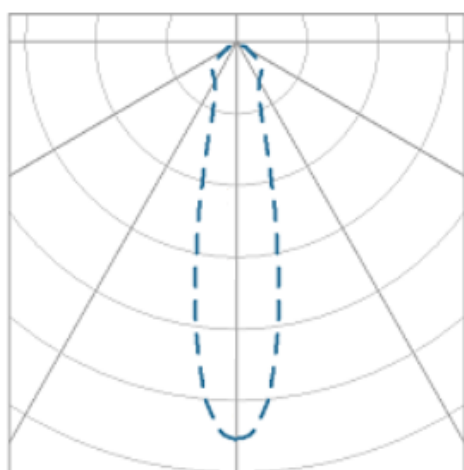

# NETUNO EVO CIRCULAR EMBUTIR M GESSO FACHO DIRECIONAVEL 24° 6W COBMAX 3000K IRC90 (OPÇÕESPBE)

datasheet gerado em  
20-06-26

REF.: NETUNO EVO-X-CI-EM-GE-OR124-6-COBMAX-30-90-M-(OPÇÕESPBE)

A = 85mm | B = Ø109mm

IMPORTANTE: ENSAIOS REALIZADOS A 25°C

Aplicação	Ambiente interno
Instalação	Embutir Gesso
Altura	85
Largura	Ø109
IP	20
Corpo	Alumínio
Cor	Branca, Preta ou Especial
Ótica principal	Refletor
Potência	6W
Fluxo Luminária	829lm
Intensidade	2184cd
Eficácia	138lm/W
Facho	24°
CCT	3000K
IRC	>90
Tensão	220V ou Bivolt
Dimerização	Liga/Desliga, Dali, 0-10 ou Triac
Garantia	5 anos
UGR	Espaçamento 1m (4H/8H) - <16/<16
Tipo de LED	COBmax
Vida útil	50.000 (ta<25°C)
Eficácia do LED	169lm/W
Fluxo Luminoso do LED	913,2lm
Potência do LED	5,4W