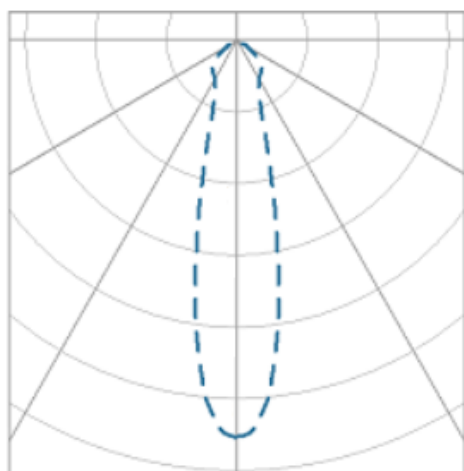

# NETUNO EVO CIRCULAR EMBUTIR M GESSO FACHO DIRECIONAVEL 24° 6W COBMAX 4000K IRC90 (OPÇÕESPBE)

datasheet gerado em  
20-06-26

REF.: NETUNO EVO-X-CI-EM-GE-OR124-6-COBMAX-40-90-M-(OPÇÕESPBE)

A = 85mm | B = Ø109mm

IMPORTANTE: ENSAIOS REALIZADOS A 25°C

Aplicação	Ambiente interno
Instalação	Embutir Gesso
Altura	85
Largura	Ø109
IP	20
Corpo	Alumínio
Cor	Branca, Preta ou Especial
Ótica principal	Refletor
Potência	6W
Fluxo Luminária	858lm
Intensidade	2261cd
Eficácia	143lm/W
Facho	24°
CCT	4000K
IRC	>90
Tensão	220V ou Bivolt
Dimerização	Liga/Desliga, Dali, 0-10 ou Triac
Garantia	5 anos
UGR	Espaçamento 1m (4H/8H) - <16/<16
Tipo de LED	COBmax
Vida útil	50.000 (ta<25°C)
Eficácia do LED	175lm/W
Fluxo Luminoso do LED	945,6lm
Potência do LED	5,4W