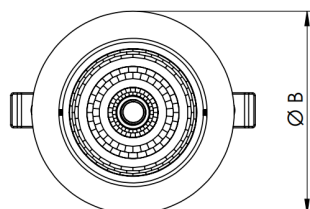

# NETUNO EVO CIRCULAR EMBUTIR M GESSO FACHO DIRECIONAVEL 24° 6W COBMAX 4000K IRC90 (OPÇÕESPBE)

datasheet gerado em  
20-06-26

REF.: NETUNO EVO-X-CI-EM-GE-OR124-6-COBMAX-40-90-M-(OPÇÕESPBE)

A = 85mm | B = Ø109mm

IMPORTANTE: ENSAIOS REALIZADOS A 25°C

Aplicação	Ambiente interno
Instalação	Embutir Gesso
Altura	85
Largura	Ø109
IP	20
Corpo	Alumínio
Cor	Branca, Preta ou Especial
Ótica principal	Refletor
Potência	6W
Fluxo Luminária	858lm
Intensidade	2261cd
Eficácia	143lm/W
Facho	24°
CCT	4000K
IRC	>90
Tensão	220V ou Bivolt
Dimerização	Liga/Desliga, Dali, 0-10 ou Triac
Garantia	5 anos
UGR	Espaçamento 1m (4H/8H) - <16/<16
Tipo de LED	COBmax
Vida útil	50.000 (ta<25°C)
Eficácia do LED	175lm/W
Fluxo Luminoso do LED	945,6lm
Potência do LED	5,4W