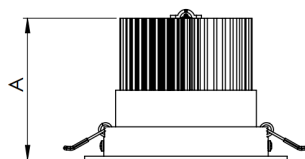

# NETUNO EVO CIRCULAR EMBUTIR M GESSO FACHO DIRECIONAVEL 24° 6W COBMAX 4000K IRC90 (OPÇÕESPBE)

datasheet gerado em  
20-06-26

REF.: NETUNO EVO-X-CI-EM-GE-OR124-6-COBMAX-40-90-M-(OPÇÕESPBE)

A = 85mm | B = Ø109mm

IMPORTANTE: ENSAIOS REALIZADOS A 25°C

Aplicação	Ambiente interno
Instalação	Embutir Gesso
Altura	85
Largura	Ø109
IP	20
Corpo	Alumínio
Cor	Branca, Preta ou Especial
Ótica principal	Refletor
Potência	6W
Fluxo Luminária	858lm
Intensidade	2261cd
Eficácia	143lm/W
Facho	24°
CCT	4000K
IRC	>90
Tensão	220V ou Bivolt
Dimerização	Liga/Desliga, Dali, 0-10 ou Triac
Garantia	5 anos
UGR	Espaçamento 1m (4H/8H) - <16/<16
Tipo de LED	COBmax
Vida útil	50.000 (ta<25°C)
Eficácia do LED	175lm/W
Fluxo Luminoso do LED	945,6lm
Potência do LED	5,4W