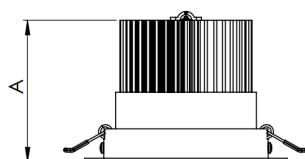

# NETUNO EVO CIRCULAR EMBUTIR M GESSO FACHO DIRECIONAVEL 50° 10W COBCOMFY 2500K IRC95 (OPÇÕESPBE)

datasheet gerado em  
20-06-26

REF.: NETUNO EVO-X-CI-EM-GE-OR150-10-COBCOMFY-25-95-M-(OPÇÕESPBE)

A = 85mm | B = Ø109mm

— C0-180 (Transversal) — C90-270 (Longitudinal)

Aplicação	Ambiente interno
Instalação	Embutir Gesso
Altura	85
Largura	Ø109
IP	20
Corpo	Alumínio
Cor	Branca, Preta ou Especial
Ótica principal	Refletor
Potência	10W
Fluxo Luminária	819lm
Intensidade	888cd
Eficácia	82lm/W
Facho	50°
CCT	2500K
IRC	>95
Tensão	220V ou Bivolt
Dimerização	Liga/Desliga, Dali, 0-10 ou Triac
Garantia	5 anos
UGR	Espaçamento 1m (4H/8H) - <11/<11
Tipo de LED	COBcomfy
Vida útil	50.000 (ta<25°C)
Eficácia do LED	103lm/W
Fluxo Luminoso do LED	954,18lm
Potência do LED	9,27W