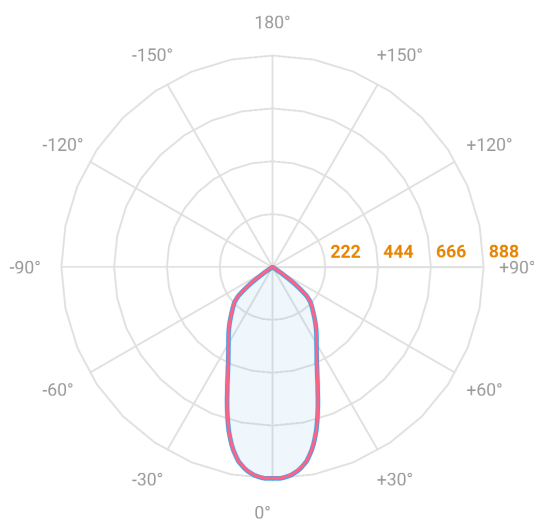

# NETUNO EVO CIRCULAR EMBUTIR M GESSO FACHO DIRECIONAVEL 50° 10W COBCOMFY 2500K IRC95 (OPÇÕESPBE)

datasheet gerado em  
20-06-26

REF.: NETUNO EVO-X-CI-EM-GE-OR150-10-COBCOMFY-25-95-M-(OPÇÕESPBE)

A = 85mm | B = Ø109mm

— C0-180 (Transversal) — C90-270 (Longitudinal)

Aplicação	Ambiente interno
Instalação	Embutir Gesso
Altura	85
Largura	Ø109
IP	20
Corpo	Alumínio
Cor	Branca, Preta ou Especial
Ótica principal	Refletor
Potência	10W
Fluxo Luminária	819lm
Intensidade	888cd
Eficácia	82lm/W
Facho	50°
CCT	2500K
IRC	>95
Tensão	220V ou Bivolt
Dimerização	Liga/Desliga, Dali, 0-10 ou Triac
Garantia	5 anos
UGR	Espaçamento 1m (4H/8H) - <11/<11
Tipo de LED	COBcomfy
Vida útil	50.000 (ta<25°C)
Eficácia do LED	103lm/W
Fluxo Luminoso do LED	954,18lm
Potência do LED	9,27W