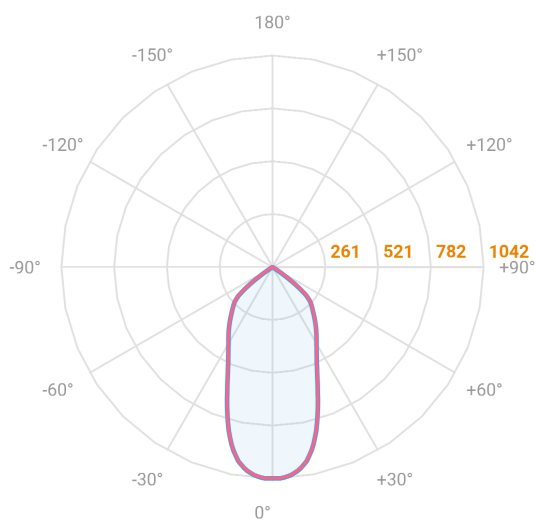

NETUNO EVO CIRCULAR EMBUTIR M GESSO FACHO DIRECIONAVEL 50° 10W COBCOMFY 3000K IRC95 (OPÇÕESPBE)

datasheet gerado em
20-06-26

REF.: NETUNO EVO-X-CI-EM-GE-OR150-10-COBCOMFY-30-95-M-(OPÇÕESPBE)

Aplicação	Ambiente interno
Instalação	Embutir Gesso
Altura	85
Largura	Ø109
IP	20
Corpo	Alumínio
Cor	Branca, Preta ou Especial
Ótica principal	Refletor
Potência	10W
Fluxo Luminária	961lm
Intensidade	1042cd
Eficácia	96lm/W
Facho	50°
CCT	3000K
IRC	>95
Tensão	220V ou Bivolt
Dimerização	Liga/Desliga, Dali, 0-10 ou Triac
Garantia	5 anos
UGR	Espaçamento 1m (4H/8H) - <11/<11
Tipo de LED	COBcomfy
Vida útil	50.000 (ta<25°C)
Eficácia do LED	121lm/W
Fluxo Luminoso do LED	1119,76lm
Potência do LED	9,27W

A = 85mm | B = Ø109mm

— C0-180 (Transversal) — C90-270 (Longitudinal)

IMPORTANTE: ENSAIOS REALIZADOS A 25°C