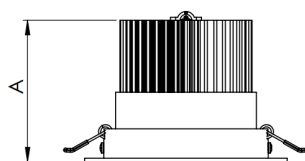

NETUNO EVO CIRCULAR EMBUTIR M GESSO FACHO DIRECIONAVEL 50° 10W COBCOMFY 3000K IRC95 (OPÇÕESPBE)

datasheet gerado em
20-06-26

REF.: NETUNO EVO-X-CI-EM-GE-OR150-10-COBCOMFY-30-95-M-(OPÇÕESPBE)

Aplicação	Ambiente interno
Instalação	Embutir Gesso
Altura	85
Largura	Ø109
IP	20
Corpo	Alumínio
Cor	Branca, Preta ou Especial
Ótica principal	Refletor
Potência	10W
Fluxo Luminária	961lm
Intensidade	1042cd
Eficácia	96lm/W
Facho	50°
CCT	3000K
IRC	>95
Tensão	220V ou Bivolt
Dimerização	Liga/Desliga, Dali, 0-10 ou Triac
Garantia	5 anos
UGR	Espaçamento 1m (4H/8H) - <11/<11
Tipo de LED	COBcomfy
Vida útil	50.000 (ta<25°C)
Eficácia do LED	121lm/W
Fluxo Luminoso do LED	1119,76lm
Potência do LED	9,27W

A = 85mm | B = Ø109mm

— C0-180 (Transversal) — C90-270 (Longitudinal)

IMPORTANTE: ENSAIOS REALIZADOS A 25°C