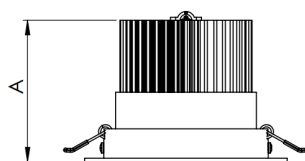

NETUNO EVO CIRCULAR EMBUTIR M GESSO FACHO DIRECIONAVEL 50° 10W COBMAX 3000K IRC90 (OPÇÕESPBE)

datasheet gerado em
20-06-26

REF.: NETUNO EVO-X-CI-EM-GE-OR150-10-COBMAX-30-90-M-(OPÇÕESPBE)

Aplicação	Ambiente interno
Instalação	Embutir Gesso
Altura	85
Largura	Ø109
IP	20
Corpo	Alumínio
Cor	Branca, Preta ou Especial
Ótica principal	Refletor
Potência	10W
Fluxo Luminária	1215lm
Intensidade	1280cd
Eficácia	122lm/W
Facho	50°
CCT	3000K
IRC	>90
Tensão	220V ou Bivolt
Dimerização	Liga/Desliga, Dali, 0-10 ou Triac
Garantia	5 anos
UGR	Espaçamento 1m (4H/8H) - <11/<11
Tipo de LED	COBmax
Vida útil	50.000 (ta<25°C)
Eficácia do LED	153lm/W
Fluxo Luminoso do LED	1374,6lm
Potência do LED	9W

A = 85mm | B = Ø109mm

— C0-180 (Transversal) — C90-270 (Longitudinal)

IMPORTANTE: ENSAIOS REALIZADOS A 25°C