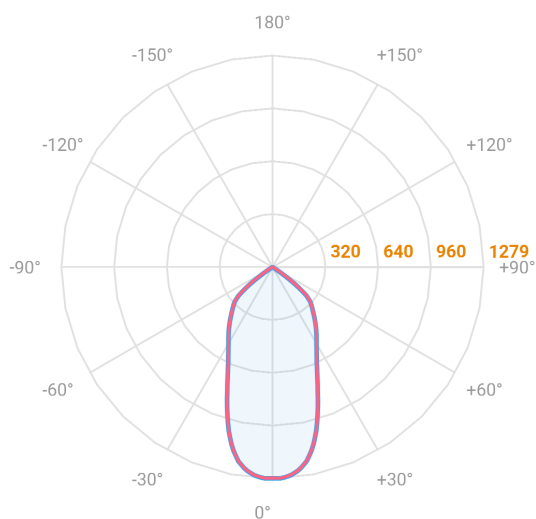

NETUNO EVO CIRCULAR EMBUTIR M GESSO FACHO DIRECIONAVEL 50° 10W COBMAX 3000K IRC90 (OPÇÕESPBE)

datasheet gerado em
20-06-26

REF.: NETUNO EVO-X-CI-EM-GE-OR150-10-COBMAX-30-90-M-(OPÇÕESPBE)

Aplicação	Ambiente interno
Instalação	Embutir Gesso
Altura	85
Largura	Ø109
IP	20
Corpo	Alumínio
Cor	Branca, Preta ou Especial
Ótica principal	Refletor
Potência	10W
Fluxo Luminária	1215lm
Intensidade	1280cd
Eficácia	122lm/W
Facho	50°
CCT	3000K
IRC	>90
Tensão	220V ou Bivolt
Dimerização	Liga/Desliga, Dali, 0-10 ou Triac
Garantia	5 anos
UGR	Espaçamento 1m (4H/8H) - <11/<11
Tipo de LED	COBmax
Vida útil	50.000 (ta<25°C)
Eficácia do LED	153lm/W
Fluxo Luminoso do LED	1374,6lm
Potência do LED	9W

A = 85mm | B = Ø109mm

— C0-180 (Transversal) — C90-270 (Longitudinal)

IMPORTANTE: ENSAIOS REALIZADOS A 25°C