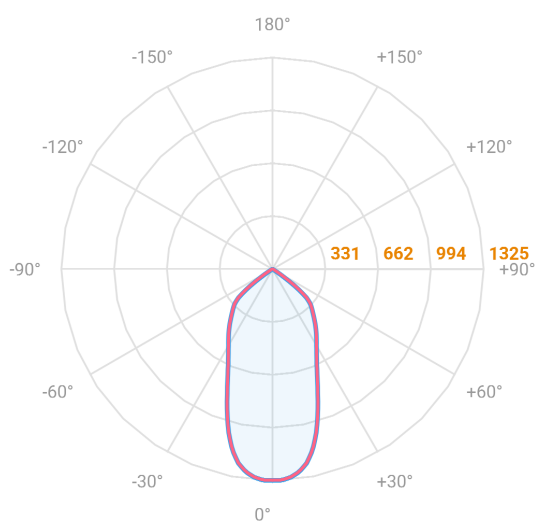

# NETUNO EVO CIRCULAR EMBUTIR M GESSO FACHO DIRECIONAVEL 50° 10W COBMAX 4000K IRC90 (OPÇÕESPBE)

datasheet gerado em  
20-06-26

REF.: NETUNO EVO-X-CI-EM-GE-OR150-10-COBMAX-40-90-M-(OPÇÕESPBE)

Aplicação	Ambiente interno
Instalação	Embutir Gesso
Altura	85
Largura	Ø109
IP	20
Corpo	Alumínio
Cor	Branca, Preta ou Especial
Ótica principal	Refletor
Potência	10W
Fluxo Luminária	1258lm
Intensidade	1325cd
Eficácia	126lm/W
Facho	50°
CCT	4000K
IRC	>90
Tensão	220V ou Bivolt
Dimerização	Liga/Desliga, Dali, 0-10 ou Triac
Garantia	5 anos
UGR	Espaçamento 1m (4H/8H) - <12/<12
Tipo de LED	COBmax
Vida útil	50.000 (ta<25°C)
Eficácia do LED	158lm/W
Fluxo Luminoso do LED	1423,3lm
Potência do LED	9W

A = 85mm | B = Ø109mm

— C0-180 (Transversal) — C90-270 (Longitudinal)

**IMPORTANTE: ENSAIOS REALIZADOS A 25°C**