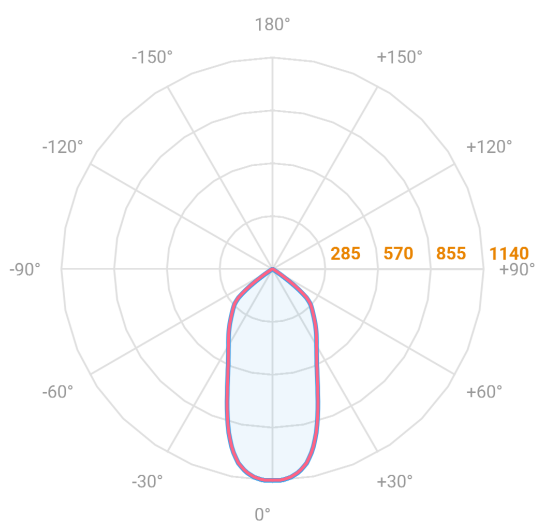

# NETUNO EVO CIRCULAR EMBUTIR M GESSO FACHO DIRECIONAVEL 50° 14W COBCOMFY 2500K IRC95 (OPÇÕESPBE)

datasheet gerado em  
20-06-26

REF.: NETUNO EVO-X-CI-EM-GE-OR150-14-COBCOMFY-25-95-M-(OPÇÕESPBE)

Aplicação	Ambiente interno
Instalação	Embutir Gesso
Altura	85
Largura	Ø109
IP	20
Corpo	Alumínio
Cor	Branca, Preta ou Especial
Ótica principal	Refletor
Potência	14W
Fluxo Luminária	1020lm
Intensidade	1140cd
Eficácia	73lm/W
Facho	50°
CCT	2500K
IRC	>95
Tensão	220V ou Bivolt
Dimerização	Liga/Desliga, Dali, 0-10 ou Triac
Garantia	5 anos
UGR	Espaçamento 1m (4H/8H) - <11/<11
Tipo de LED	COBcomfy
Vida útil	50.000 (ta<25°C)
Eficácia do LED	93lm/W
Fluxo Luminoso do LED	1211,26lm
Potência do LED	12,97W

A = 85mm | B = Ø109mm

— C0-180 (Transversal) — C90-270 (Longitudinal)

**IMPORTANTE: ENSAIOS REALIZADOS A 25°C**