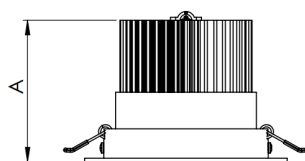

# NETUNO EVO CIRCULAR EMBUTIR M GESSO FACHO DIRECIONAVEL 50° 14W COBCOMFY 2500K IRC95 (OPÇÕESPBE)

datasheet gerado em  
20-06-26

REF.: NETUNO EVO-X-CI-EM-GE-OR150-14-COBCOMFY-25-95-M-(OPÇÕESPBE)

Aplicação	Ambiente interno
Instalação	Embutir Gesso
Altura	85
Largura	Ø109
IP	20
Corpo	Alumínio
Cor	Branca, Preta ou Especial
Ótica principal	Refletor
Potência	14W
Fluxo Luminária	1020lm
Intensidade	1140cd
Eficácia	73lm/W
Facho	50°
CCT	2500K
IRC	>95
Tensão	220V ou Bivolt
Dimerização	Liga/Desliga, Dali, 0-10 ou Triac
Garantia	5 anos
UGR	Espaçamento 1m (4H/8H) - <11/<11
Tipo de LED	COBcomfy
Vida útil	50.000 (ta<25°C)
Eficácia do LED	93lm/W
Fluxo Luminoso do LED	1211,26lm
Potência do LED	12,97W

A = 85mm | B = Ø109mm

— C0-180 (Transversal) — C90-270 (Longitudinal)

**IMPORTANTE: ENSAIOS REALIZADOS A 25°C**