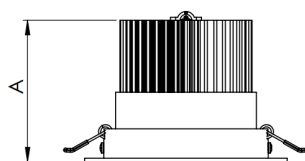

NETUNO EVO CIRCULAR EMBUTIR M GESSO FACHO DIRECIONAVEL 50° 14W COBCOMFY 3000K IRC95 (OPÇÕESPBE)

datasheet gerado em
20-06-26

REF.: NETUNO EVO-X-CI-EM-GE-OR150-14-COBCOMFY-30-95-M-(OPÇÕESPBE)

Aplicação	Ambiente interno
Instalação	Embutir Gesso
Altura	85
Largura	Ø109
IP	20
Corpo	Alumínio
Cor	Branca, Preta ou Especial
Ótica principal	Refletor
Potência	14W
Fluxo Luminária	1198lm
Intensidade	1337cd
Eficácia	86lm/W
Facho	50°
CCT	3000K
IRC	>95
Tensão	220V ou Bivolt
Dimerização	Liga/Desliga, Dali, 0-10 ou Triac
Garantia	5 anos
UGR	Espaçamento 1m (4H/8H) - <12/<12
Tipo de LED	COBcomfy
Vida útil	50.000 (ta<25°C)
Eficácia do LED	110lm/W
Fluxo Luminoso do LED	1421,33lm
Potência do LED	12,97W

A = 85mm | B = Ø109mm

— C0-180 (Transversal) — C90-270 (Longitudinal)

IMPORTANTE: ENSAIOS REALIZADOS A 25°C