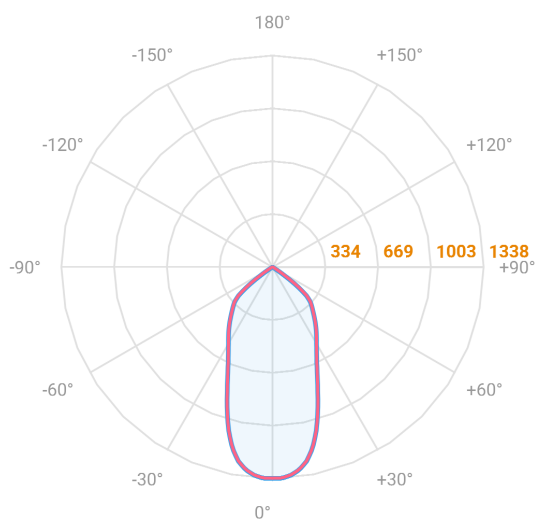

NETUNO EVO CIRCULAR EMBUTIR M GESSO FACHO DIRECIONAVEL 50° 14W COBCOMFY 3000K IRC95 (OPÇÕESPBE)

datasheet gerado em
20-06-26

REF.: NETUNO EVO-X-CI-EM-GE-OR150-14-COBCOMFY-30-95-M-(OPÇÕESPBE)

Aplicação	Ambiente interno
Instalação	Embutir Gesso
Altura	85
Largura	Ø109
IP	20
Corpo	Alumínio
Cor	Branca, Preta ou Especial
Ótica principal	Refletor
Potência	14W
Fluxo Luminária	1198lm
Intensidade	1337cd
Eficácia	86lm/W
Facho	50°
CCT	3000K
IRC	>95
Tensão	220V ou Bivolt
Dimerização	Liga/Desliga, Dali, 0-10 ou Triac
Garantia	5 anos
UGR	Espaçamento 1m (4H/8H) - <12/<12
Tipo de LED	COBcomfy
Vida útil	50.000 (ta<25°C)
Eficácia do LED	110lm/W
Fluxo Luminoso do LED	1421,33lm
Potência do LED	12,97W

A = 85mm | B = Ø109mm

— C0-180 (Transversal) — C90-270 (Longitudinal)

IMPORTANTE: ENSAIOS REALIZADOS A 25°C