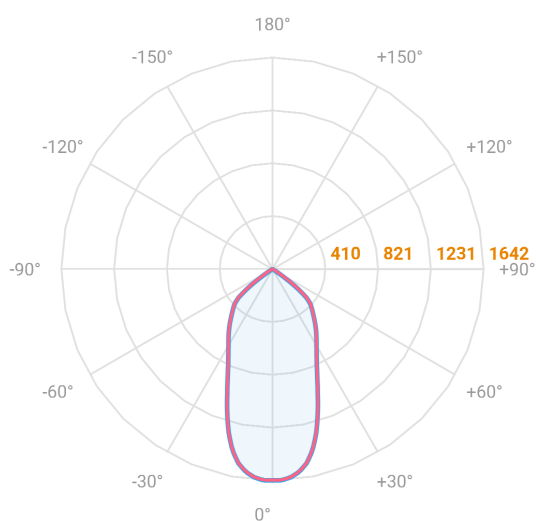

# NETUNO EVO CIRCULAR EMBUTIR M GESSO FACHO DIRECIONAVEL 50° 14W COBMAX 3000K IRC90 (OPÇÕESPBE)

datasheet gerado em  
20-06-26

REF.: NETUNO EVO-X-CI-EM-GE-OR150-14-COBMAX-30-90-M-(OPÇÕESPBE)

Aplicação	Ambiente interno
Instalação	Embutir Gesso
Altura	85
Largura	Ø109
IP	20
Corpo	Alumínio
Cor	Branca, Preta ou Especial
Ótica principal	Refletor
Potência	14W
Fluxo Luminária	1514lm
Intensidade	1642cd
Eficácia	108lm/W
Facho	50°
CCT	3000K
IRC	>90
Tensão	220V ou Bivolt
Dimerização	Liga/Desliga, Dali, 0-10 ou Triac
Garantia	5 anos
UGR	Espaçamento 1m (4H/8H) - <12/<12
Tipo de LED	COBmax
Vida útil	50.000 (ta<25°C)
Eficácia do LED	138lm/W
Fluxo Luminoso do LED	1744,8lm
Potência do LED	12,6W

A = 85mm | B = Ø109mm

— C0-180 (Transversal) — C90-270 (Longitudinal)

**IMPORTANTE: ENSAIOS REALIZADOS A 25°C**