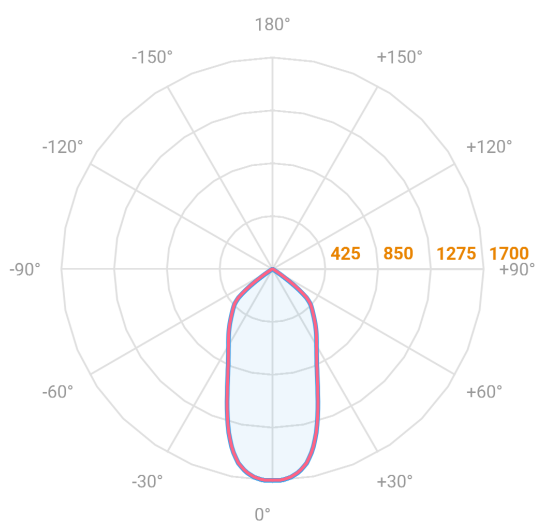

NETUNO EVO CIRCULAR EMBUTIR M GESSO FACHO DIRECIONAVEL 50° 14W COBMAX 4000K IRC90 (OPÇÕESPBE)

datasheet gerado em
20-06-26

REF.: NETUNO EVO-X-CI-EM-GE-OR150-14-COBMAX-40-90-M-(OPÇÕESPBE)

Aplicação	Ambiente interno
Instalação	Embutir Gesso
Altura	85
Largura	Ø109
IP	20
Corpo	Alumínio
Cor	Branca, Preta ou Especial
Ótica principal	Refletor
Potência	14W
Fluxo Luminária	1567lm
Intensidade	1700cd
Eficácia	112lm/W
Facho	50°
CCT	4000K
IRC	>90
Tensão	220V ou Bivolt
Dimerização	Liga/Desliga, Dali, 0-10 ou Triac
Garantia	5 anos
UGR	Espaçamento 1m (4H/8H) - <12/<12
Tipo de LED	COBmax
Vida útil	50.000 (ta<25°C)
Eficácia do LED	143lm/W
Fluxo Luminoso do LED	1806,7lm
Potência do LED	12,6W

A = 85mm | B = Ø109mm

— C0-180 (Transversal) — C90-270 (Longitudinal)

IMPORTANTE: ENSAIOS REALIZADOS A 25°C