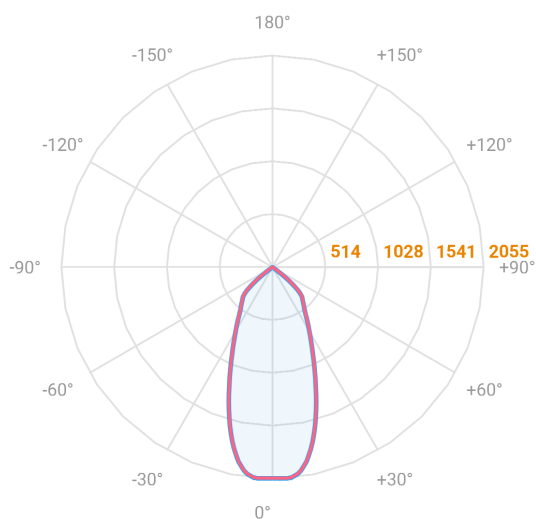

# NETUNO EVO CIRCULAR EMBUTIR G GESSO FACHO DIRECIONAVEL 50° 20W COBCOMFY 2500K IRC95 (OPÇÕESPBE)

datasheet gerado em  
20-06-26

REF.: NETUNO EVO-X-CI-EM-GE-OR150-20-COBCOMFY-25-95-G-(OPÇÕESPBE)

Aplicação	Ambiente interno
Instalação	Embutir Gesso
Altura	100
Largura	Ø138
IP	20
Corpo	Alumínio
Cor	Branca, Preta ou Especial
Ótica principal	Refletor
Potência	20W
Fluxo Luminária	1737lm
Intensidade	1705cd
Eficácia	87lm/W
Facho	50°
CCT	2500K
IRC	>95
Tensão	220V ou Bivolt
Dimerização	Liga/Desliga, Dali, 0-10 ou Triac
Garantia	5 anos
UGR	Espaçamento 1m (4H/8H) - <-10/<-10
Tipo de LED	COBcomfy
Vida útil	50.000 (ta<25°C)
Eficácia do LED	103lm/W
Fluxo Luminoso do LED	1904,52lm
Potência do LED	18,53W

A = 100mm | B = Ø138mm

— C0-180 (Transversal) — C90-270 (Longitudinal)

**IMPORTANTE: ENSAIOS REALIZADOS A 25°C**