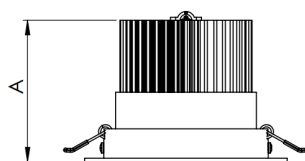

# NETUNO EVO CIRCULAR EMBUTIR G GESSO FACHO DIRECIONAVEL 50° 20W COBCOMFY 2500K IRC95 (OPÇÕESPBE)

datasheet gerado em  
20-06-26

REF.: NETUNO EVO-X-CI-EM-GE-OR150-20-COBCOMFY-25-95-G-(OPÇÕESPBE)

Aplicação	Ambiente interno
Instalação	Embutir Gesso
Altura	100
Largura	Ø138
IP	20
Corpo	Alumínio
Cor	Branca, Preta ou Especial
Ótica principal	Refletor
Potência	20W
Fluxo Luminária	1737lm
Intensidade	1705cd
Eficácia	87lm/W
Facho	50°
CCT	2500K
IRC	>95
Tensão	220V ou Bivolt
Dimerização	Liga/Desliga, Dali, 0-10 ou Triac
Garantia	5 anos
UGR	Espaçamento 1m (4H/8H) - <-10/<-10
Tipo de LED	COBcomfy
Vida útil	50.000 (ta<25°C)
Eficácia do LED	103lm/W
Fluxo Luminoso do LED	1904,52lm
Potência do LED	18,53W

A = 100mm | B = Ø138mm

— C0-180 (Transversal) — C90-270 (Longitudinal)

**IMPORTANTE: ENSAIOS REALIZADOS A 25°C**