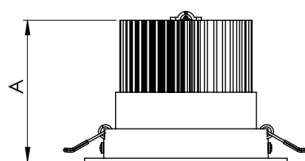

# NETUNO EVO CIRCULAR EMBUTIR G GESSO FACHO DIRECIONAVEL 50° 20W COBCOMFY 3000K IRC95 (OPÇÃO SPBE)

datasheet gerado em  
20-06-26

REF.: NETUNO EVO-X-CI-EM-GE-OR150-20-COBCOMFY-30-95-G-(OPÇÃO SPBE)

A = 100mm | B = Ø138mm

— C0-180 (Transversal) — C90-270 (Longitudinal)

Aplicação	Ambiente interno
Instalação	Embutir Gesso
Altura	100
Largura	Ø138
IP	20
Corpo	Alumínio
Cor	Branca, Preta ou Especial
Ótica principal	Refletor
Potência	20W
Fluxo Luminária	2038lm
Intensidade	2001cd
Eficácia	102lm/W
Facho	50°
CCT	3000K
IRC	>95
Tensão	220V ou Bivolt
Dimerização	Liga/Desliga, Dali, 0-10 ou Triac
Garantia	5 anos
UGR	Espaçamento 1m (4H/8H) - <-10/<-10
Tipo de LED	COBcomfy
Vida útil	50.000 (ta<25°C)
Eficácia do LED	121lm/W
Fluxo Luminoso do LED	2234,87lm
Potência do LED	18,53W