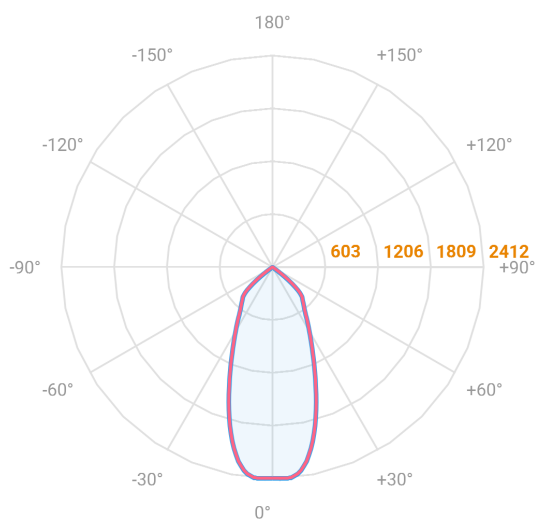

# NETUNO EVO CIRCULAR EMBUTIR G GESSO FACHO DIRECIONAVEL 50° 20W COBCOMFY 3000K IRC95 (OPÇÃO SPBE)

datasheet gerado em  
20-06-26

REF.: NETUNO EVO-X-CI-EM-GE-OR150-20-COBCOMFY-30-95-G-(OPÇÃO SPBE)

A = 100mm | B = Ø138mm

— C0-180 (Transversal) — C90-270 (Longitudinal)

Aplicação	Ambiente interno
Instalação	Embutir Gesso
Altura	100
Largura	Ø138
IP	20
Corpo	Alumínio
Cor	Branca, Preta ou Especial
Ótica principal	Refletor
Potência	20W
Fluxo Luminária	2038lm
Intensidade	2001cd
Eficácia	102lm/W
Facho	50°
CCT	3000K
IRC	>95
Tensão	220V ou Bivolt
Dimerização	Liga/Desliga, Dali, 0-10 ou Triac
Garantia	5 anos
UGR	Espaçamento 1m (4H/8H) - <-10/<-10
Tipo de LED	COBcomfy
Vida útil	50.000 (ta<25°C)
Eficácia do LED	121lm/W
Fluxo Luminoso do LED	2234,87lm
Potência do LED	18,53W