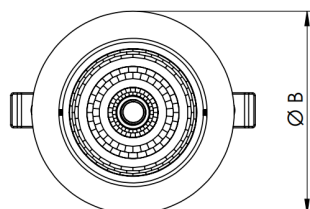

NETUNO EVO CIRCULAR EMBUTIR G GESSO FACHO DIRECIONAVEL 50° 20W COBMAX 2700K IRC90 (OPÇÕESPBE)

datasheet gerado em
20-06-26

REF.: NETUNO EVO-X-CI-EM-GE-OR150-20-COBMAX-27-90-G-(OPÇÕESPBE)

A = 100mm | B = Ø138mm

— C0-180 (Transversal) — C90-270 (Longitudinal)

Aplicação	Ambiente interno
Instalação	Embutir Gesso
Altura	100
Largura	Ø138
IP	20
Corpo	Alumínio
Cor	Branca, Preta ou Especial
Ótica principal	Refletor
Potência	20W
Fluxo Luminária	2490lm
Intensidade	2386cd
Eficácia	125lm/W
Facho	50°
CCT	2700K
IRC	>90
Tensão	220V ou Bivolt
Dimerização	Liga/Desliga, Dali, 0-10 ou Triac
Garantia	5 anos
UGR	Espaçamento 1m (4H/8H) - <-9/<-9
Tipo de LED	COBmax
Vida útil	50.000 (ta<25°C)
Eficácia do LED	148lm/W
Fluxo Luminoso do LED	2665,2lm
Potência do LED	18W