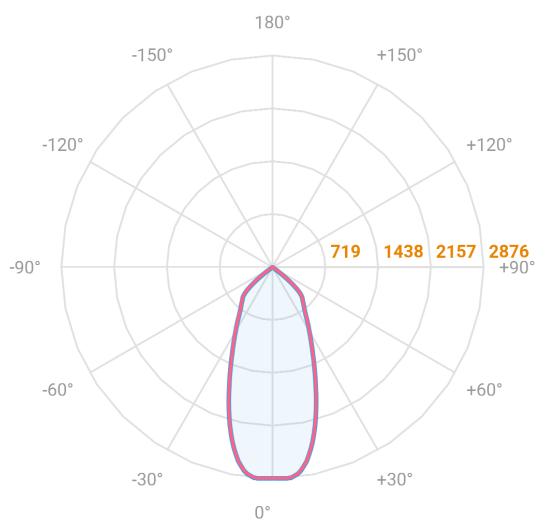

NETUNO EVO CIRCULAR EMBUTIR G GESSO FACHO DIRECIONAVEL 50° 20W COBMAX 2700K IRC90 (OPÇÕESPBE)

datasheet gerado em
20-06-26

REF.: NETUNO EVO-X-CI-EM-GE-OR150-20-COBMAX-27-90-G-(OPÇÕESPBE)

A = 100mm | B = Ø138mm

— C0-180 (Transversal) — C90-270 (Longitudinal)

Aplicação	Ambiente interno
Instalação	Embutir Gesso
Altura	100
Largura	Ø138
IP	20
Corpo	Alumínio
Cor	Branca, Preta ou Especial
Ótica principal	Refletor
Potência	20W
Fluxo Luminária	2490lm
Intensidade	2386cd
Eficácia	125lm/W
Facho	50°
CCT	2700K
IRC	>90
Tensão	220V ou Bivolt
Dimerização	Liga/Desliga, Dali, 0-10 ou Triac
Garantia	5 anos
UGR	Espaçamento 1m (4H/8H) - <-9/<-9
Tipo de LED	COBmax
Vida útil	50.000 (ta<25°C)
Eficácia do LED	148lm/W
Fluxo Luminoso do LED	2665,2lm
Potência do LED	18W