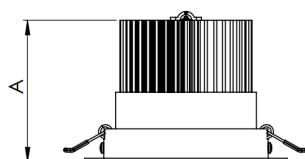

NETUNO EVO CIRCULAR EMBUTIR G GESSO FACHO DIRECIONAVEL 50° 20W COBMAX 2700K IRC90 (OPÇÕESPBE)

datasheet gerado em
20-06-26

REF.: NETUNO EVO-X-CI-EM-GE-OR150-20-COBMAX-27-90-G-(OPÇÕESPBE)

A = 100mm | B = Ø138mm

— C0-180 (Transversal) — C90-270 (Longitudinal)

Aplicação	Ambiente interno
Instalação	Embutir Gesso
Altura	100
Largura	Ø138
IP	20
Corpo	Alumínio
Cor	Branca, Preta ou Especial
Ótica principal	Refletor
Potência	20W
Fluxo Luminária	2490lm
Intensidade	2386cd
Eficácia	125lm/W
Facho	50°
CCT	2700K
IRC	>90
Tensão	220V ou Bivolt
Dimerização	Liga/Desliga, Dali, 0-10 ou Triac
Garantia	5 anos
UGR	Espaçamento 1m (4H/8H) - <-9/<-9
Tipo de LED	COBmax
Vida útil	50.000 (ta<25°C)
Eficácia do LED	148lm/W
Fluxo Luminoso do LED	2665,2lm
Potência do LED	18W