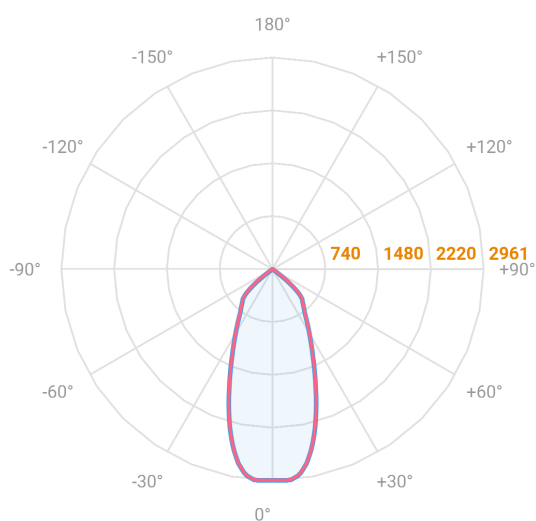

NETUNO EVO CIRCULAR EMBUTIR G GESSO FACHO DIRECIONAVEL 50° 20W COBMAX 3000K IRC90 (OPÇÕESPBE)

datasheet gerado em
20-06-26

REF.: NETUNO EVO-X-CI-EM-GE-OR150-20-COBMAX-30-90-G-(OPÇÕESPBE)

Aplicação	Ambiente interno
Instalação	Embutir Gesso
Altura	100
Largura	Ø138
IP	20
Corpo	Alumínio
Cor	Branca, Preta ou Especial
Ótica principal	Refletor
Potência	20W
Fluxo Luminária	2563lm
Intensidade	2456cd
Eficácia	128lm/W
Facho	50°
CCT	3000K
IRC	>90
Tensão	220V ou Bivolt
Dimerização	Liga/Desliga, Dali, 0-10 ou Triac
Garantia	5 anos
UGR	Espaçamento 1m (4H/8H) - <-9/<-9
Tipo de LED	COBmax
Vida útil	50.000 (ta<25°C)
Eficácia do LED	152lm/W
Fluxo Luminoso do LED	2743,5lm
Potência do LED	18W

A = 100mm | B = Ø138mm

— C0-180 (Transversal) — C90-270 (Longitudinal)

IMPORTANTE: ENSAIOS REALIZADOS A 25°C