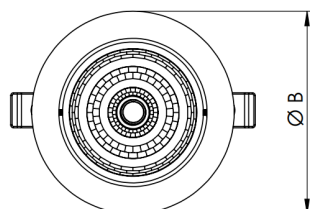

NETUNO EVO CIRCULAR EMBUTIR G GESSO FACHO DIRECIONAVEL 50° 20W COBMAX 3000K IRC90 (OPÇÕESPBE)

datasheet gerado em
20-06-26

REF.: NETUNO EVO-X-CI-EM-GE-OR150-20-COBMAX-30-90-G-(OPÇÕESPBE)

Aplicação	Ambiente interno
Instalação	Embutir Gesso
Altura	100
Largura	Ø138
IP	20
Corpo	Alumínio
Cor	Branca, Preta ou Especial
Ótica principal	Refletor
Potência	20W
Fluxo Luminária	2563lm
Intensidade	2456cd
Eficácia	128lm/W
Facho	50°
CCT	3000K
IRC	>90
Tensão	220V ou Bivolt
Dimerização	Liga/Desliga, Dali, 0-10 ou Triac
Garantia	5 anos
UGR	Espaçamento 1m (4H/8H) - <-9/<-9
Tipo de LED	COBmax
Vida útil	50.000 (ta<25°C)
Eficácia do LED	152lm/W
Fluxo Luminoso do LED	2743,5lm
Potência do LED	18W

A = 100mm | B = Ø138mm

— C0-180 (Transversal) — C90-270 (Longitudinal)

IMPORTANTE: ENSAIOS REALIZADOS A 25°C