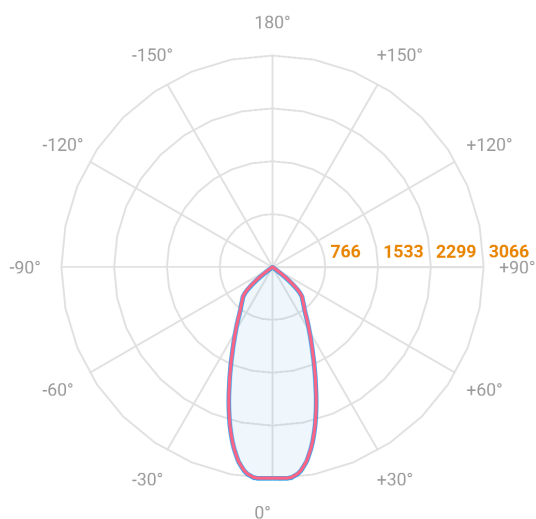

NETUNO EVO CIRCULAR EMBUTIR G GESSO FACHO DIRECIONAVEL 50° 20W COBMAX 4000K IRC90 (OPÇÕESPBE)

datasheet gerado em
20-06-26

REF.: NETUNO EVO-X-CI-EM-GE-OR150-20-COBMAX-40-90-G-(OPÇÕESPBE)

Aplicação	Ambiente interno
Instalação	Embutir Gesso
Altura	100
Largura	Ø138
IP	20
Corpo	Alumínio
Cor	Branca, Preta ou Especial
Ótica principal	Refletor
Potência	20W
Fluxo Luminária	2654lm
Intensidade	2543cd
Eficácia	133lm/W
Facho	50°
CCT	4000K
IRC	>90
Tensão	220V ou Bivolt
Dimerização	Liga/Desliga, Dali, 0-10 ou Triac
Garantia	5 anos
UGR	Espaçamento 1m (4H/8H) - <-9/<-9
Tipo de LED	COBmax
Vida útil	50.000 (ta<25°C)
Eficácia do LED	158lm/W
Fluxo Luminoso do LED	2840,8lm
Potência do LED	18W

A = 100mm | B = Ø138mm

IMPORTANTE: ENSAIOS REALIZADOS A 25°C