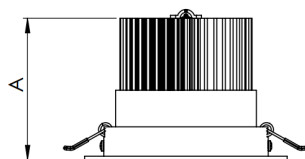

NETUNO EVO CIRCULAR EMBUTIR G GESSO FACHO DIRECIONAVEL 50° 20W COBMAX 4000K IRC90 (OPÇÕESPBE)

datasheet gerado em
20-06-26

REF.: NETUNO EVO-X-CI-EM-GE-OR150-20-COBMAX-40-90-G-(OPÇÕESPBE)

Aplicação	Ambiente interno
Instalação	Embutir Gesso
Altura	100
Largura	Ø138
IP	20
Corpo	Alumínio
Cor	Branca, Preta ou Especial
Ótica principal	Refletor
Potência	20W
Fluxo Luminária	2654lm
Intensidade	2543cd
Eficácia	133lm/W
Facho	50°
CCT	4000K
IRC	>90
Tensão	220V ou Bivolt
Dimerização	Liga/Desliga, Dali, 0-10 ou Triac
Garantia	5 anos
UGR	Espaçamento 1m (4H/8H) - <-9/<-9
Tipo de LED	COBmax
Vida útil	50.000 (ta<25°C)
Eficácia do LED	158lm/W
Fluxo Luminoso do LED	2840,8lm
Potência do LED	18W

A = 100mm | B = Ø138mm

IMPORTANTE: ENSAIOS REALIZADOS A 25°C