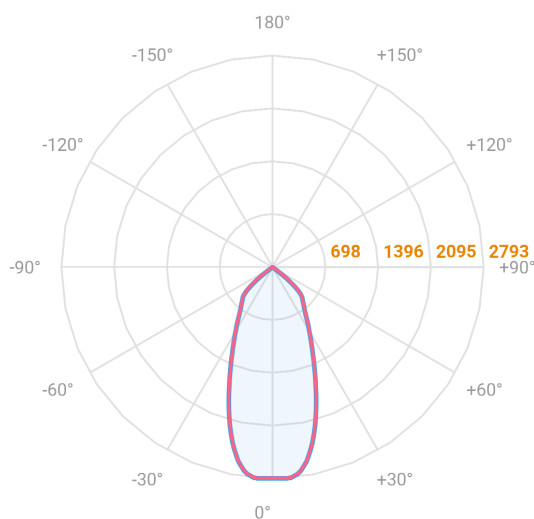

# NETUNO EVO CIRCULAR EMBUTIR G GESSO FACHO DIRECIONAVEL 50° 28W COBCOMFY 2500K IRC95 (OPÇÕESPBE)

datasheet gerado em  
20-06-26

REF.: NETUNO EVO-X-CI-EM-GE-OR150-28-COBCOMFY-25-95-G-(OPÇÕESPBE)

Aplicação	Ambiente interno
Instalação	Embutir Gesso
Altura	100
Largura	Ø138
IP	20
Corpo	Alumínio
Cor	Branca, Preta ou Especial
Ótica principal	Refletor
Potência	28W
Fluxo Luminária	2211lm
Intensidade	2317cd
Eficácia	79lm/W
Facho	50°
CCT	2500K
IRC	>95
Tensão	220V ou Bivolt
Dimerização	Liga/Desliga, Dali, 0-10 ou Triac
Garantia	5 anos
UGR	Espaçamento 1m (4H/8H) - <-9/<-9
Tipo de LED	COBcomfy
Vida útil	50.000 (ta<25°C)
Eficácia do LED	96lm/W
Fluxo Luminoso do LED	2478,26lm
Potência do LED	25,95W

A = 100mm | B = Ø138mm

— C0-180 (Transversal) — C90-270 (Longitudinal)

**IMPORTANTE: ENSAIOS REALIZADOS A 25°C**