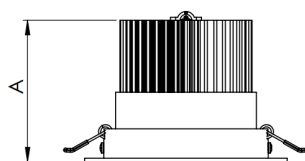

# NETUNO EVO CIRCULAR EMBUTIR G GESSO FACHO DIRECIONAVEL 50° 28W COBCOMFY 2500K IRC95 (OPÇÕESPBE)

datasheet gerado em  
20-06-26

REF.: NETUNO EVO-X-CI-EM-GE-OR150-28-COBCOMFY-25-95-G-(OPÇÕESPBE)

Aplicação	Ambiente interno
Instalação	Embutir Gesso
Altura	100
Largura	Ø138
IP	20
Corpo	Alumínio
Cor	Branca, Preta ou Especial
Ótica principal	Refletor
Potência	28W
Fluxo Luminária	2211lm
Intensidade	2317cd
Eficácia	79lm/W
Facho	50°
CCT	2500K
IRC	>95
Tensão	220V ou Bivolt
Dimerização	Liga/Desliga, Dali, 0-10 ou Triac
Garantia	5 anos
UGR	Espaçamento 1m (4H/8H) - <-9/<-9
Tipo de LED	COBcomfy
Vida útil	50.000 (ta<25°C)
Eficácia do LED	96lm/W
Fluxo Luminoso do LED	2478,26lm
Potência do LED	25,95W

A = 100mm | B = Ø138mm

— C0-180 (Transversal) — C90-270 (Longitudinal)

**IMPORTANTE: ENSAIOS REALIZADOS A 25°C**