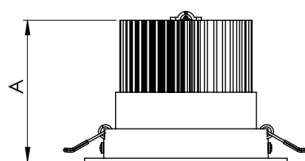

NETUNO EVO CIRCULAR EMBUTIR G GESSO FACHO DIRECIONAVEL 50° 28W COBCOMFY 3000K IRC95 (OPÇÃO SPBE)

datasheet gerado em
20-06-26

REF.: NETUNO EVO-X-CI-EM-GE-OR150-28-COBCOMFY-30-95-G-(OPÇÃO SPBE)

A = 100mm | B = Ø138mm

— C0-180 (Transversal) — C90-270 (Longitudinal)

| | |
|-----------------------|-----------------------------------|
| Aplicação | Ambiente interno |
| Instalação | Embutir Gesso |
| Altura | 100 |
| Largura | Ø138 |
| IP | 20 |
| Corpo | Alumínio |
| Cor | Branca, Preta ou Especial |
| Ótica principal | Refletor |
| Potência | 28W |
| Fluxo Luminária | 2595lm |
| Intensidade | 2718cd |
| Eficácia | 93lm/W |
| Facho | 50° |
| CCT | 3000K |
| IRC | >95 |
| Tensão | 220V ou Bivolt |
| Dimerização | Liga/Desliga, Dali, 0-10 ou Triac |
| Garantia | 5 anos |
| UGR | Espaçamento 1m (4H/8H) - <-9/<-9 |
| Tipo de LED | COBcomfy |
| Vida útil | 50.000 (ta<25°C) |
| Eficácia do LED | 112lm/W |
| Fluxo Luminoso do LED | 2908,15lm |
| Potência do LED | 25,95W |