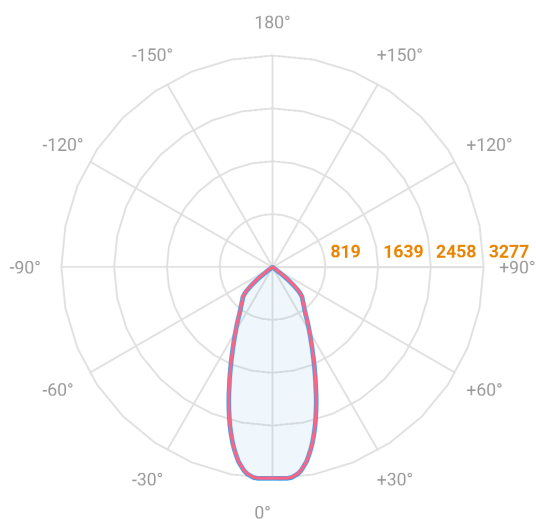

NETUNO EVO CIRCULAR EMBUTIR G GESSO FACHO DIRECIONAVEL 50° 28W COBCOMFY 3000K IRC95 (OPÇÃO SPBE)

datasheet gerado em
20-06-26

REF.: NETUNO EVO-X-CI-EM-GE-OR150-28-COBCOMFY-30-95-G-(OPÇÃO SPBE)

A = 100mm | B = Ø138mm

— C0-180 (Transversal) — C90-270 (Longitudinal)

| | |
|-----------------------|-----------------------------------|
| Aplicação | Ambiente interno |
| Instalação | Embutir Gesso |
| Altura | 100 |
| Largura | Ø138 |
| IP | 20 |
| Corpo | Alumínio |
| Cor | Branca, Preta ou Especial |
| Ótica principal | Refletor |
| Potência | 28W |
| Fluxo Luminária | 2595lm |
| Intensidade | 2718cd |
| Eficácia | 93lm/W |
| Facho | 50° |
| CCT | 3000K |
| IRC | >95 |
| Tensão | 220V ou Bivolt |
| Dimerização | Liga/Desliga, Dali, 0-10 ou Triac |
| Garantia | 5 anos |
| UGR | Espaçamento 1m (4H/8H) - <-9/<-9 |
| Tipo de LED | COBcomfy |
| Vida útil | 50.000 (ta<25°C) |
| Eficácia do LED | 112lm/W |
| Fluxo Luminoso do LED | 2908,15lm |
| Potência do LED | 25,95W |