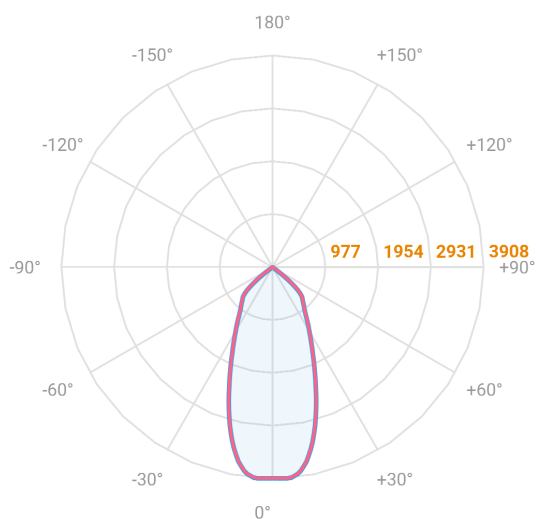

NETUNO EVO CIRCULAR EMBUTIR G GESSO FACHO DIRECIONAVEL 50° 28W COBMAX 2700K IRC90 (OPÇÕESPBE)

datasheet gerado em
20-06-26

REF.: NETUNO EVO-X-CI-EM-GE-OR150-28-COBMAX-27-90-G-(OPÇÕESPBE)

A = 100mm | B = Ø138mm

— C0-180 (Transversal) — C90-270 (Longitudinal)

Aplicação	Ambiente interno
Instalação	Embutir Gesso
Altura	100
Largura	Ø138
IP	20
Corpo	Alumínio
Cor	Branca, Preta ou Especial
Ótica principal	Refletor
Potência	28W
Fluxo Luminária	3186lm
Intensidade	3242cd
Eficácia	114lm/W
Facho	50°
CCT	2700K
IRC	>90
Tensão	220V ou Bivolt
Dimerização	Liga/Desliga, Dali, 0-10 ou Triac
Garantia	5 anos
UGR	Espaçamento 1m (4H/8H) - <-8/<-8
Tipo de LED	COBmax
Vida útil	50.000 (ta<25°C)
Eficácia do LED	138lm/W
Fluxo Luminoso do LED	3468lm
Potência do LED	25,2W