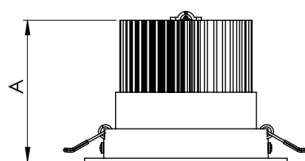

NETUNO EVO CIRCULAR EMBUTIR G GESSO FACHO DIRECIONAVEL 50° 28W COBMAX 2700K IRC90 (OPÇÕESPBE)

datasheet gerado em
20-06-26

REF.: NETUNO EVO-X-CI-EM-GE-OR150-28-COBMAX-27-90-G-(OPÇÕESPBE)

A = 100mm | B = Ø138mm

— C0-180 (Transversal) — C90-270 (Longitudinal)

Aplicação	Ambiente interno
Instalação	Embutir Gesso
Altura	100
Largura	Ø138
IP	20
Corpo	Alumínio
Cor	Branca, Preta ou Especial
Ótica principal	Refletor
Potência	28W
Fluxo Luminária	3186lm
Intensidade	3242cd
Eficácia	114lm/W
Facho	50°
CCT	2700K
IRC	>90
Tensão	220V ou Bivolt
Dimerização	Liga/Desliga, Dali, 0-10 ou Triac
Garantia	5 anos
UGR	Espaçamento 1m (4H/8H) - <-8/<-8
Tipo de LED	COBmax
Vida útil	50.000 (ta<25°C)
Eficácia do LED	138lm/W
Fluxo Luminoso do LED	3468lm
Potência do LED	25,2W