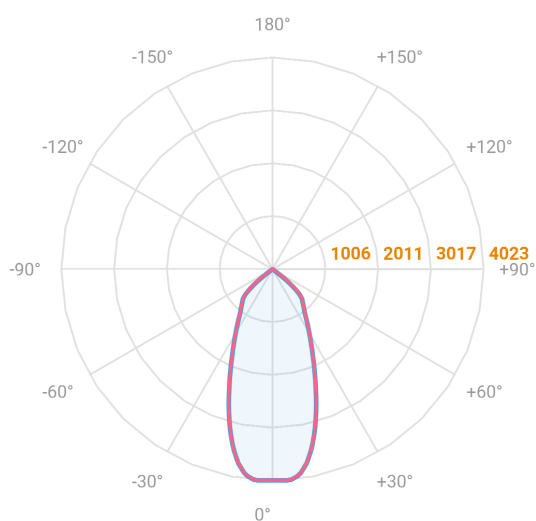

NETUNO EVO CIRCULAR EMBUTIR G GESSO FACHO DIRECIONAVEL 50° 28W COBMAX 3000K IRC90 (OPÇÕESPBE)

datasheet gerado em
20-06-26

REF.: NETUNO EVO-X-CI-EM-GE-OR150-28-COBMAX-30-90-G-(OPÇÕESPBE)

Aplicação	Ambiente interno
Instalação	Embutir Gesso
Altura	100
Largura	Ø138
IP	20
Corpo	Alumínio
Cor	Branca, Preta ou Especial
Ótica principal	Refletor
Potência	28W
Fluxo Luminária	3279lm
Intensidade	3337cd
Eficácia	117lm/W
Facho	50°
CCT	3000K
IRC	>90
Tensão	220V ou Bivolt
Dimerização	Liga/Desliga, Dali, 0-10 ou Triac
Garantia	5 anos
UGR	Espaçamento 1m (4H/8H) - <-8/<-8
Tipo de LED	COBmax
Vida útil	50.000 (ta<25°C)
Eficácia do LED	142lm/W
Fluxo Luminoso do LED	3570lm
Potência do LED	25,2W

A = 100mm | B = Ø138mm

— C0-180 (Transversal) — C90-270 (Longitudinal)

IMPORTANTE: ENSAIOS REALIZADOS A 25°C