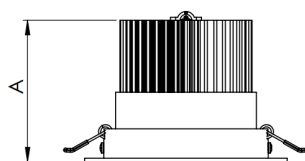

NETUNO EVO CIRCULAR EMBUTIR G GESSO FACHO DIRECIONAVEL 50° 28W COBMAX 3000K IRC90 (OPÇÕESPBE)

datasheet gerado em
20-06-26

REF.: NETUNO EVO-X-CI-EM-GE-OR150-28-COBMAX-30-90-G-(OPÇÕESPBE)

Aplicação	Ambiente interno
Instalação	Embutir Gesso
Altura	100
Largura	Ø138
IP	20
Corpo	Alumínio
Cor	Branca, Preta ou Especial
Ótica principal	Refletor
Potência	28W
Fluxo Luminária	3279lm
Intensidade	3337cd
Eficácia	117lm/W
Facho	50°
CCT	3000K
IRC	>90
Tensão	220V ou Bivolt
Dimerização	Liga/Desliga, Dali, 0-10 ou Triac
Garantia	5 anos
UGR	Espaçamento 1m (4H/8H) - <-8/<-8
Tipo de LED	COBmax
Vida útil	50.000 (ta<25°C)
Eficácia do LED	142lm/W
Fluxo Luminoso do LED	3570lm
Potência do LED	25,2W

A = 100mm | B = Ø138mm

— C0-180 (Transversal) — C90-270 (Longitudinal)

IMPORTANTE: ENSAIOS REALIZADOS A 25°C