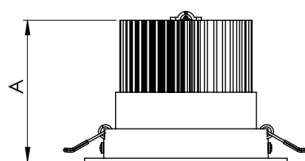

NETUNO EVO CIRCULAR EMBUTIR G GESSO FACHO DIRECIONAVEL 50° 28W COBMAX 4000K IRC90 (OPÇÕESPBE)

datasheet gerado em
20-06-26

REF.: NETUNO EVO-X-CI-EM-GE-OR150-28-COBMAX-40-90-G-(OPÇÕESPBE)

A = 100mm | B = Ø138mm

— C0-180 (Transversal) — C90-270 (Longitudinal)

Aplicação	Ambiente interno
Instalação	Embutir Gesso
Altura	100
Largura	Ø138
IP	20
Corpo	Alumínio
Cor	Branca, Preta ou Especial
Ótica principal	Refletor
Potência	28W
Fluxo Luminária	3396lm
Intensidade	3455cd
Eficácia	121lm/W
Facho	50°
CCT	4000K
IRC	>90
Tensão	220V ou Bivolt
Dimerização	Liga/Desliga, Dali, 0-10 ou Triac
Garantia	5 anos
UGR	Espaçamento 1m (4H/8H) - <-8/<-8
Tipo de LED	COBmax
Vida útil	50.000 (ta<25°C)
Eficácia do LED	147lm/W
Fluxo Luminoso do LED	3696,6lm
Potência do LED	25,2W