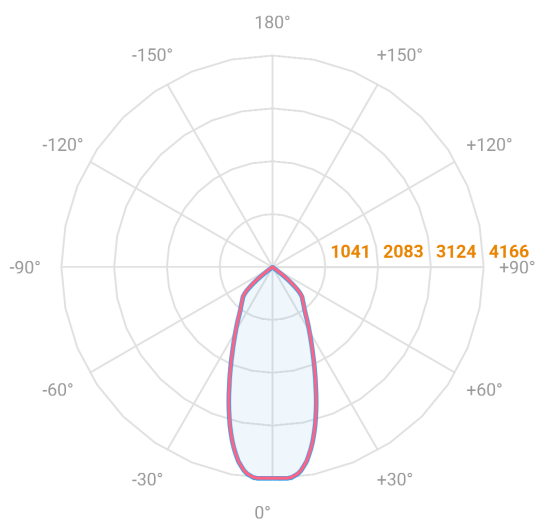

NETUNO EVO CIRCULAR EMBUTIR G GESSO FACHO DIRECIONAVEL 50° 28W COBMAX 4000K IRC90 (OPÇÕESPBE)

datasheet gerado em
20-06-26

REF.: NETUNO EVO-X-CI-EM-GE-OR150-28-COBMAX-40-90-G-(OPÇÕESPBE)

A = 100mm | B = Ø138mm

— C0-180 (Transversal) — C90-270 (Longitudinal)

Aplicação	Ambiente interno
Instalação	Embutir Gesso
Altura	100
Largura	Ø138
IP	20
Corpo	Alumínio
Cor	Branca, Preta ou Especial
Ótica principal	Refletor
Potência	28W
Fluxo Luminária	3396lm
Intensidade	3455cd
Eficácia	121lm/W
Facho	50°
CCT	4000K
IRC	>90
Tensão	220V ou Bivolt
Dimerização	Liga/Desliga, Dali, 0-10 ou Triac
Garantia	5 anos
UGR	Espaçamento 1m (4H/8H) - <-8/<-8
Tipo de LED	COBmax
Vida útil	50.000 (ta<25°C)
Eficácia do LED	147lm/W
Fluxo Luminoso do LED	3696,6lm
Potência do LED	25,2W