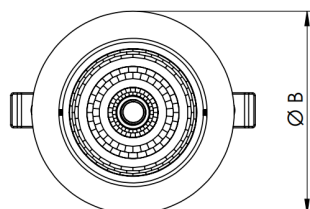

NETUNO EVO CIRCULAR EMBUTIR M GESSO FACHO DIRECIONAVEL 50° 6W COBCOMFY 2500K IRC95 (OPÇÕESPBE)

datasheet gerado em
20-06-26

REF.: NETUNO EVO-X-CI-EM-GE-OR150-6-COBCOMFY-25-95-M-(OPÇÕESPBE)

A = 85mm | B = Ø109mm

IMPORTANTE: ENSAIOS REALIZADOS A 25°C

Aplicação	Ambiente interno
Instalação	Embutir Gesso
Altura	85
Largura	Ø109
IP	20
Corpo	Alumínio
Cor	Branca, Preta ou Especial
Ótica principal	Refletor
Potência	6W
Fluxo Luminária	540lm
Intensidade	534cd
Eficácia	90lm/W
Facho	50°
CCT	2500K
IRC	>95
Tensão	220V ou Bivolt
Dimerização	Liga/Desliga, Dali, 0-10 ou Triac
Garantia	5 anos
UGR	Espaçamento 1m (4H/8H) - <9/<9
Tipo de LED	COBcomfy
Vida útil	50.000 (ta<25°C)
Eficácia do LED	114lm/W
Fluxo Luminoso do LED	633,95lm
Potência do LED	5,56W