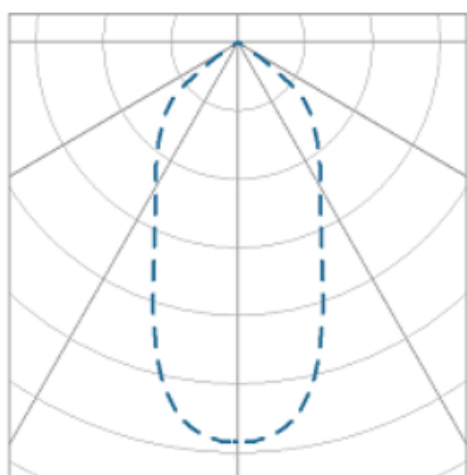

NETUNO EVO CIRCULAR EMBUTIR M GESSO FACHO DIRECIONAVEL 50° 6W COBCOMFY 2500K IRC95 (OPÇÕESPBE)

datasheet gerado em
20-06-26

REF.: NETUNO EVO-X-CI-EM-GE-OR150-6-COBCOMFY-25-95-M-(OPÇÕESPBE)

A = 85mm | B = Ø109mm

IMPORTANTE: ENSAIOS REALIZADOS A 25°C

Aplicação	Ambiente interno
Instalação	Embutir Gesso
Altura	85
Largura	Ø109
IP	20
Corpo	Alumínio
Cor	Branca, Preta ou Especial
Ótica principal	Refletor
Potência	6W
Fluxo Luminária	540lm
Intensidade	534cd
Eficácia	90lm/W
Facho	50°
CCT	2500K
IRC	>95
Tensão	220V ou Bivolt
Dimerização	Liga/Desliga, Dali, 0-10 ou Triac
Garantia	5 anos
UGR	Espaçamento 1m (4H/8H) - <9/<9
Tipo de LED	COBcomfy
Vida útil	50.000 (ta<25°C)
Eficácia do LED	114lm/W
Fluxo Luminoso do LED	633,95lm
Potência do LED	5,56W