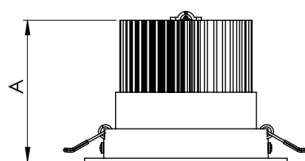

NETUNO EVO CIRCULAR EMBUTIR M GESSO FACHO DIRECIONAVEL 50° 6W COBCOMFY 2500K IRC95 (OPÇÕESPBE)

datasheet gerado em
20-06-26

REF.: NETUNO EVO-X-CI-EM-GE-OR150-6-COBCOMFY-25-95-M-(OPÇÕESPBE)

A = 85mm | B = Ø109mm

IMPORTANTE: ENSAIOS REALIZADOS A 25°C

Aplicação	Ambiente interno
Instalação	Embutir Gesso
Altura	85
Largura	Ø109
IP	20
Corpo	Alumínio
Cor	Branca, Preta ou Especial
Ótica principal	Refletor
Potência	6W
Fluxo Luminária	540lm
Intensidade	534cd
Eficácia	90lm/W
Facho	50°
CCT	2500K
IRC	>95
Tensão	220V ou Bivolt
Dimerização	Liga/Desliga, Dali, 0-10 ou Triac
Garantia	5 anos
UGR	Espaçamento 1m (4H/8H) - <9/<9
Tipo de LED	COBcomfy
Vida útil	50.000 (ta<25°C)
Eficácia do LED	114lm/W
Fluxo Luminoso do LED	633,95lm
Potência do LED	5,56W