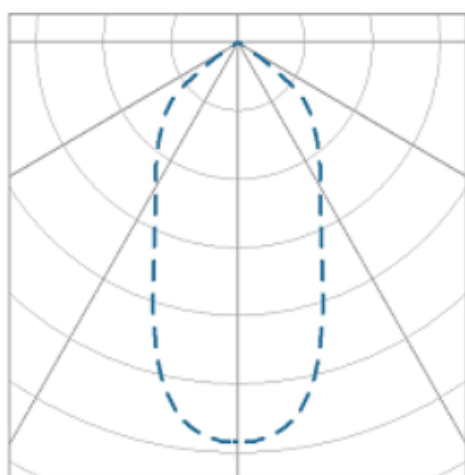

NETUNO EVO CIRCULAR EMBUTIR M GESSO FACHO DIRECIONAVEL 50° 6W COBCOMFY 3000K IRC95 (OPÇÕESPBE)

datasheet gerado em
20-06-26

REF.: NETUNO EVO-X-CI-EM-GE-OR150-6-COBCOMFY-30-95-M-(OPÇÕESPBE)

A = 85mm | B = Ø109mm

IMPORTANTE: ENSAIOS REALIZADOS A 25°C

Aplicação	Ambiente interno
Instalação	Embutir Gesso
Altura	85
Largura	Ø109
IP	20
Corpo	Alumínio
Cor	Branca, Preta ou Especial
Ótica principal	Refletor
Potência	6W
Fluxo Luminária	634lm
Intensidade	627cd
Eficácia	106lm/W
Facho	50°
CCT	3000K
IRC	>95
Tensão	220V ou Bivolt
Dimerização	Liga/Desliga, Dali, 0-10 ou Triac
Garantia	5 anos
UGR	Espaçamento 1m (4H/8H) - <11/<11
Tipo de LED	COBcomfy
Vida útil	50.000 (ta<25°C)
Eficácia do LED	134lm/W
Fluxo Luminoso do LED	743,9lm
Potência do LED	5,56W