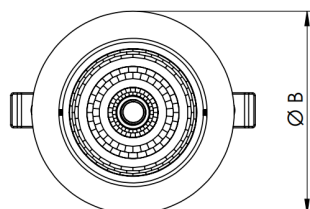

NETUNO EVO CIRCULAR EMBUTIR M GESSO FACHO DIRECIONAVEL 50° 6W COBCOMFY 3000K IRC95 (OPÇÕESPBE)

datasheet gerado em
20-06-26

REF.: NETUNO EVO-X-CI-EM-GE-OR150-6-COBCOMFY-30-95-M-(OPÇÕESPBE)

A = 85mm | B = Ø109mm

IMPORTANTE: ENSAIOS REALIZADOS A 25°C

Aplicação	Ambiente interno
Instalação	Embutir Gesso
Altura	85
Largura	Ø109
IP	20
Corpo	Alumínio
Cor	Branca, Preta ou Especial
Ótica principal	Refletor
Potência	6W
Fluxo Luminária	634lm
Intensidade	627cd
Eficácia	106lm/W
Facho	50°
CCT	3000K
IRC	>95
Tensão	220V ou Bivolt
Dimerização	Liga/Desliga, Dali, 0-10 ou Triac
Garantia	5 anos
UGR	Espaçamento 1m (4H/8H) - <11/<11
Tipo de LED	COBcomfy
Vida útil	50.000 (ta<25°C)
Eficácia do LED	134lm/W
Fluxo Luminoso do LED	743,9lm
Potência do LED	5,56W