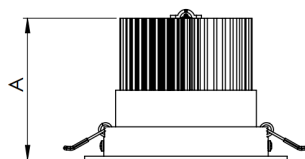

NETUNO EVO CIRCULAR EMBUTIR M GESSO FACHO DIRECIONAVEL 50° 6W COBCOMFY 3000K IRC95 (OPÇÕESPBE)

datasheet gerado em
20-06-26

REF.: NETUNO EVO-X-CI-EM-GE-OR150-6-COBCOMFY-30-95-M-(OPÇÕESPBE)

A = 85mm | B = Ø109mm

IMPORTANTE: ENSAIOS REALIZADOS A 25°C

Aplicação	Ambiente interno
Instalação	Embutir Gesso
Altura	85
Largura	Ø109
IP	20
Corpo	Alumínio
Cor	Branca, Preta ou Especial
Ótica principal	Refletor
Potência	6W
Fluxo Luminária	634lm
Intensidade	627cd
Eficácia	106lm/W
Facho	50°
CCT	3000K
IRC	>95
Tensão	220V ou Bivolt
Dimerização	Liga/Desliga, Dali, 0-10 ou Triac
Garantia	5 anos
UGR	Espaçamento 1m (4H/8H) - <11/<11
Tipo de LED	COBcomfy
Vida útil	50.000 (ta<25°C)
Eficácia do LED	134lm/W
Fluxo Luminoso do LED	743,9lm
Potência do LED	5,56W