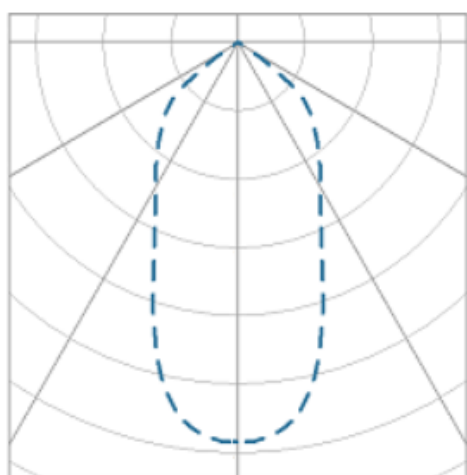

NETUNO EVO CIRCULAR EMBUTIR M GESSO FACHO DIRECIONAVEL 50° 6W COBMAX 2700K IRC90 (OPÇÕESPBE)

datasheet gerado em
20-06-26

REF.: NETUNO EVO-X-CI-EM-GE-OR150-6-COBMAX-27-90-M-(OPÇÕESPBE)

A = 85mm | B = Ø109mm

IMPORTANTE: ENSAIOS REALIZADOS A 25°C

Aplicação	Ambiente interno
Instalação	Embutir Gesso
Altura	85
Largura	Ø109
IP	20
Corpo	Alumínio
Cor	Branca, Preta ou Especial
Ótica principal	Refletor
Potência	6W
Fluxo Luminária	779lm
Intensidade	747cd
Eficácia	130lm/W
Facho	50°
CCT	2700K
IRC	>90
Tensão	220V ou Bivolt
Dimerização	Liga/Desliga, Dali, 0-10 ou Triac
Garantia	5 anos
UGR	Espaçamento 1m (4H/8H) - <10/<10
Tipo de LED	COBmax
Vida útil	50.000 (ta<25°C)
Eficácia do LED	164lm/W
Fluxo Luminoso do LED	887,1lm
Potência do LED	5,4W