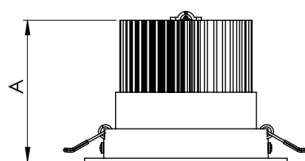

NETUNO EVO CIRCULAR EMBUTIR M GESSO FACHO DIRECIONAVEL 50° 6W COBMAX 2700K IRC90 (OPÇÕESPBE)

datasheet gerado em
20-06-26

REF.: NETUNO EVO-X-CI-EM-GE-OR150-6-COBMAX-27-90-M-(OPÇÕESPBE)

A = 85mm | B = Ø109mm

IMPORTANTE: ENSAIOS REALIZADOS A 25°C

Aplicação	Ambiente interno
Instalação	Embutir Gesso
Altura	85
Largura	Ø109
IP	20
Corpo	Alumínio
Cor	Branca, Preta ou Especial
Ótica principal	Refletor
Potência	6W
Fluxo Luminária	779lm
Intensidade	747cd
Eficácia	130lm/W
Facho	50°
CCT	2700K
IRC	>90
Tensão	220V ou Bivolt
Dimerização	Liga/Desliga, Dali, 0-10 ou Triac
Garantia	5 anos
UGR	Espaçamento 1m (4H/8H) - <10/<10
Tipo de LED	COBmax
Vida útil	50.000 (ta<25°C)
Eficácia do LED	164lm/W
Fluxo Luminoso do LED	887,1lm
Potência do LED	5,4W