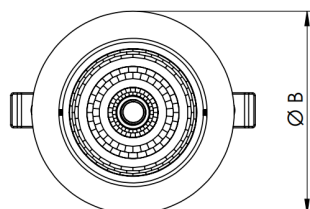

NETUNO EVO CIRCULAR EMBUTIR M GESSO FACHO DIRECIONAVEL 50° 6W COBMAX 2700K IRC90 (OPÇÕESPBE)

datasheet gerado em
20-06-26

REF.: NETUNO EVO-X-CI-EM-GE-OR150-6-COBMAX-27-90-M-(OPÇÕESPBE)

A = 85mm | B = Ø109mm

IMPORTANTE: ENSAIOS REALIZADOS A 25°C

Aplicação	Ambiente interno
Instalação	Embutir Gesso
Altura	85
Largura	Ø109
IP	20
Corpo	Alumínio
Cor	Branca, Preta ou Especial
Ótica principal	Refletor
Potência	6W
Fluxo Luminária	779lm
Intensidade	747cd
Eficácia	130lm/W
Facho	50°
CCT	2700K
IRC	>90
Tensão	220V ou Bivolt
Dimerização	Liga/Desliga, Dali, 0-10 ou Triac
Garantia	5 anos
UGR	Espaçamento 1m (4H/8H) - <10/<10
Tipo de LED	COBmax
Vida útil	50.000 (ta<25°C)
Eficácia do LED	164lm/W
Fluxo Luminoso do LED	887,1lm
Potência do LED	5,4W