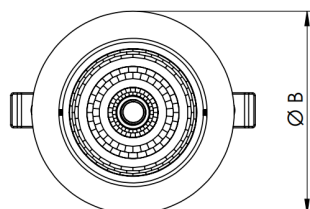

NETUNO EVO CIRCULAR EMBUTIR M GESSO FACHO DIRECIONAVEL 50° 6W COBMAX 3000K IRC90 (OPÇÕESPBE)

datasheet gerado em
20-06-26

REF.: NETUNO EVO-X-CI-EM-GE-OR150-6-COBMAX-30-90-M-(OPÇÕESPBE)

A = 85mm | B = Ø109mm

IMPORTANTE: ENSAIOS REALIZADOS A 25°C

Aplicação	Ambiente interno
Instalação	Embutir Gesso
Altura	85
Largura	Ø109
IP	20
Corpo	Alumínio
Cor	Branca, Preta ou Especial
Ótica principal	Refletor
Potência	6W
Fluxo Luminária	801lm
Intensidade	769cd
Eficácia	134lm/W
Facho	50°
CCT	3000K
IRC	>90
Tensão	220V ou Bivolt
Dimerização	Liga/Desliga, Dali, 0-10 ou Triac
Garantia	5 anos
UGR	Espaçamento 1m (4H/8H) - <10/<10
Tipo de LED	COBmax
Vida útil	50.000 (ta<25°C)
Eficácia do LED	169lm/W
Fluxo Luminoso do LED	913,2lm
Potência do LED	5,4W