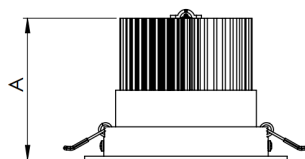

NETUNO EVO CIRCULAR EMBUTIR M GESSO FACHO DIRECIONAVEL 50° 6W COBMAX 3000K IRC90 (OPÇÕESPBE)

datasheet gerado em
20-06-26

REF.: NETUNO EVO-X-CI-EM-GE-OR150-6-COBMAX-30-90-M-(OPÇÕESPBE)

A = 85mm | B = Ø109mm

IMPORTANTE: ENSAIOS REALIZADOS A 25°C

Aplicação	Ambiente interno
Instalação	Embutir Gesso
Altura	85
Largura	Ø109
IP	20
Corpo	Alumínio
Cor	Branca, Preta ou Especial
Ótica principal	Refletor
Potência	6W
Fluxo Luminária	801lm
Intensidade	769cd
Eficácia	134lm/W
Facho	50°
CCT	3000K
IRC	>90
Tensão	220V ou Bivolt
Dimerização	Liga/Desliga, Dali, 0-10 ou Triac
Garantia	5 anos
UGR	Espaçamento 1m (4H/8H) - <10/<10
Tipo de LED	COBmax
Vida útil	50.000 (ta<25°C)
Eficácia do LED	169lm/W
Fluxo Luminoso do LED	913,2lm
Potência do LED	5,4W