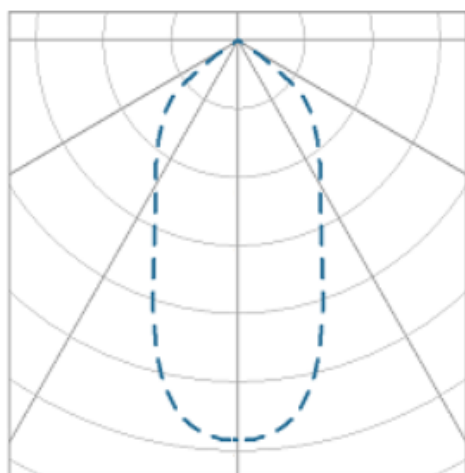

NETUNO EVO CIRCULAR EMBUTIR M GESSO FACHO DIRECIONAVEL 50° 6W COBMAX 3000K IRC90 (OPÇÕESPBE)

datasheet gerado em
20-06-26

REF.: NETUNO EVO-X-CI-EM-GE-OR150-6-COBMAX-30-90-M-(OPÇÕESPBE)

A = 85mm | B = Ø109mm

IMPORTANTE: ENSAIOS REALIZADOS A 25°C

Aplicação	Ambiente interno
Instalação	Embutir Gesso
Altura	85
Largura	Ø109
IP	20
Corpo	Alumínio
Cor	Branca, Preta ou Especial
Ótica principal	Refletor
Potência	6W
Fluxo Luminária	801lm
Intensidade	769cd
Eficácia	134lm/W
Facho	50°
CCT	3000K
IRC	>90
Tensão	220V ou Bivolt
Dimerização	Liga/Desliga, Dali, 0-10 ou Triac
Garantia	5 anos
UGR	Espaçamento 1m (4H/8H) - <10/<10
Tipo de LED	COBmax
Vida útil	50.000 (ta<25°C)
Eficácia do LED	169lm/W
Fluxo Luminoso do LED	913,2lm
Potência do LED	5,4W