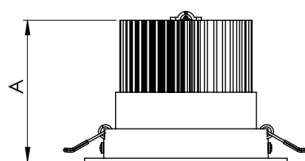

NETUNO EVO CIRCULAR EMBUTIR M GESSO FACHO DIRECIONAVEL 50° 6W COBMAX 4000K IRC90 (OPÇÕESPBE)

datasheet gerado em
20-06-26

REF.: NETUNO EVO-X-CI-EM-GE-OR150-6-COBMAX-40-90-M-(OPÇÕESPBE)

A = 85mm | B = Ø109mm

IMPORTANTE: ENSAIOS REALIZADOS A 25°C

Aplicação	Ambiente interno
Instalação	Embutir Gesso
Altura	85
Largura	Ø109
IP	20
Corpo	Alumínio
Cor	Branca, Preta ou Especial
Ótica principal	Refletor
Potência	6W
Fluxo Luminária	830lm
Intensidade	796cd
Eficácia	138lm/W
Facho	50°
CCT	4000K
IRC	>90
Tensão	220V ou Bivolt
Dimerização	Liga/Desliga, Dali, 0-10 ou Triac
Garantia	5 anos
UGR	Espaçamento 1m (4H/8H) - <10/<10
Tipo de LED	COBmax
Vida útil	50.000 (ta<25°C)
Eficácia do LED	175lm/W
Fluxo Luminoso do LED	945,6lm
Potência do LED	5,4W