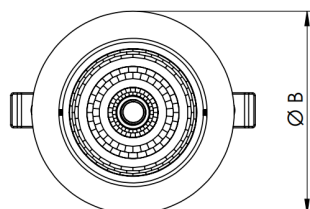

NETUNO EVO CIRCULAR EMBUTIR M GESSO FACHO DIRECIONAVEL 50° 6W COBMAX 4000K IRC90 (OPÇÕESPBE)

datasheet gerado em
20-06-26

REF.: NETUNO EVO-X-CI-EM-GE-OR150-6-COBMAX-40-90-M-(OPÇÕESPBE)

A = 85mm | B = Ø109mm

IMPORTANTE: ENSAIOS REALIZADOS A 25°C

Aplicação	Ambiente interno
Instalação	Embutir Gesso
Altura	85
Largura	Ø109
IP	20
Corpo	Alumínio
Cor	Branca, Preta ou Especial
Ótica principal	Refletor
Potência	6W
Fluxo Luminária	830lm
Intensidade	796cd
Eficácia	138lm/W
Facho	50°
CCT	4000K
IRC	>90
Tensão	220V ou Bivolt
Dimerização	Liga/Desliga, Dali, 0-10 ou Triac
Garantia	5 anos
UGR	Espaçamento 1m (4H/8H) - <10/<10
Tipo de LED	COBmax
Vida útil	50.000 (ta<25°C)
Eficácia do LED	175lm/W
Fluxo Luminoso do LED	945,6lm
Potência do LED	5,4W