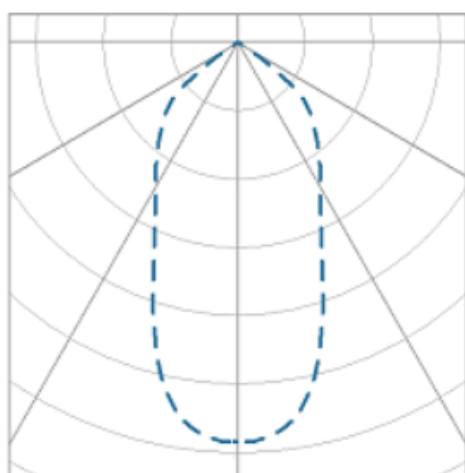

NETUNO EVO CIRCULAR EMBUTIR M GESSO FACHO DIRECIONAVEL 50° 6W COBMAX 4000K IRC90 (OPÇÕESPBE)

datasheet gerado em
20-06-26

REF.: NETUNO EVO-X-CI-EM-GE-OR150-6-COBMAX-40-90-M-(OPÇÕESPBE)

A = 85mm | B = Ø109mm

IMPORTANTE: ENSAIOS REALIZADOS A 25°C

Aplicação	Ambiente interno
Instalação	Embutir Gesso
Altura	85
Largura	Ø109
IP	20
Corpo	Alumínio
Cor	Branca, Preta ou Especial
Ótica principal	Refletor
Potência	6W
Fluxo Luminária	830lm
Intensidade	796cd
Eficácia	138lm/W
Facho	50°
CCT	4000K
IRC	>90
Tensão	220V ou Bivolt
Dimerização	Liga/Desliga, Dali, 0-10 ou Triac
Garantia	5 anos
UGR	Espaçamento 1m (4H/8H) - <10/<10
Tipo de LED	COBmax
Vida útil	50.000 (ta<25°C)
Eficácia do LED	175lm/W
Fluxo Luminoso do LED	945,6lm
Potência do LED	5,4W