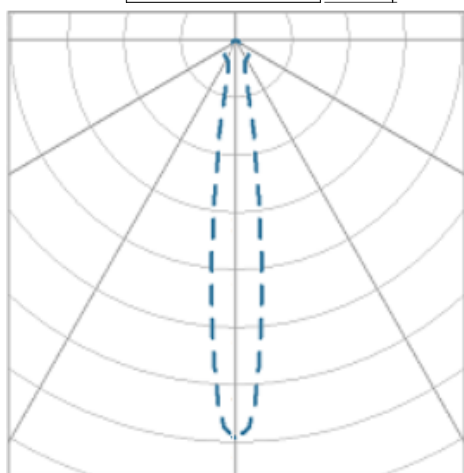

# NETUNO EVO QUADRADA EMBUTIR M GESSO FACHO DIRECIONAVEL 15° 6W COBCOMFY 2500K IRC95 (OPÇÃO SPBE)

datasheet gerado em  
20-06-26

REF.: NETUNO EVO-X-QD-EM-GE-OR115-6-COBCOMFY-25-95-M-(OPÇÃO SPBE)

A = 85mm | B = 120mm | C = 120mm

IMPORTANTE: ENSAIOS REALIZADOS A 25°C

Aplicação	Ambiente interno
Instalação	Embutir Gesso
Altura	85
Largura	120
Comprimento	120
IP	20
Corpo	Alumínio
Cor	Branca, Preta ou Especial
Ótica principal	Refletor
Potência	6W
Fluxo Luminária	549lm
Intensidade	2943cd
Eficácia	92lm/W
Facho	15°
CCT	2500K
IRC	>95
Tensão	220V ou Bivolt
Dimerização	Liga/Desliga, Dali, 0-10 ou Triac
Garantia	5 anos
UGR	Espaçamento 1m (4H/8H) - <12/<12
Tipo de LED	COBcomfy
Vida útil	50.000 (ta<25°C)
Eficácia do LED	114lm/W
Fluxo Luminoso do LED	633,95lm
Potência do LED	5,56W