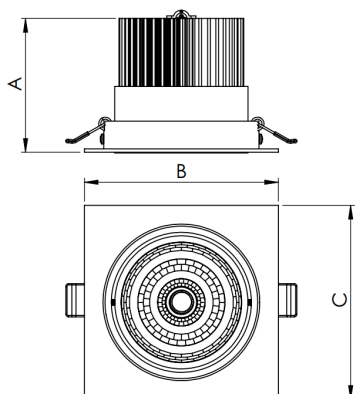

# NETUNO EVO QUADRADA EMBUTIR M GESSO FACHO DIRECIONAVEL 15° 6W COBCOMFY 2500K IRC95 (OPÇÃO SPBE)

datasheet gerado em  
20-06-26

REF.: NETUNO EVO-X-QD-EM-GE-OR115-6-COBCOMFY-25-95-M-(OPÇÃO SPBE)

A = 85mm | B = 120mm | C = 120mm

IMPORTANTE: ENSAIOS REALIZADOS A 25°C

Aplicação	Ambiente interno
Instalação	Embutir Gesso
Altura	85
Largura	120
Comprimento	120
IP	20
Corpo	Alumínio
Cor	Branca, Preta ou Especial
Ótica principal	Refletor
Potência	6W
Fluxo Luminária	549lm
Intensidade	2943cd
Eficácia	92lm/W
Facho	15°
CCT	2500K
IRC	>95
Tensão	220V ou Bivolt
Dimerização	Liga/Desliga, Dali, 0-10 ou Triac
Garantia	5 anos
UGR	Espaçamento 1m (4H/8H) - <12/<12
Tipo de LED	COBcomfy
Vida útil	50.000 (ta<25°C)
Eficácia do LED	114lm/W
Fluxo Luminoso do LED	633,95lm
Potência do LED	5,56W