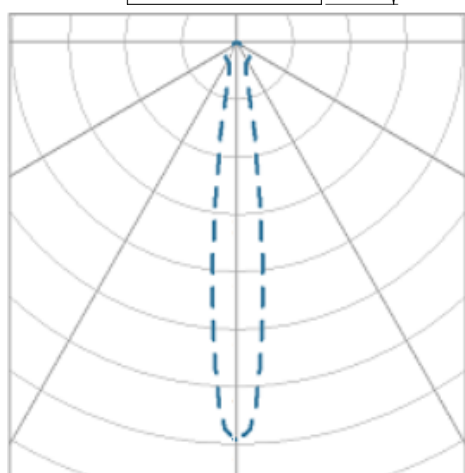

REF.: NETUNO EVO-X-QD-EM-GE-OR115-6-COBCOMFY-25-95-M-(OPÇÕESPBE)

Luminária quadrada de embutir em forro de gesso, 6W 2500K IRC>95. Corpo em alumínio. Acabamento branco, preto ou especial. Controle óptico principal através de refletor facho 15°. Luminária grau de proteção IP-20. Driver corrente constante Liga/Desliga, Triac, 1-10V ou Dali (consultar condições). Tensão de trabalho 220V ou Bivolt.

Aplicação	Ambiente interno
Instalação	Embutir Gesso
Altura	85
Largura	120
Comprimento	120
IP	20
Corpo	Alumínio
Cor	Branca, Preta ou Especial
Ótica principal	Refletor
Potência	6W
Fluxo Luminária	549lm
Intensidade	2943cd
Eficácia	92lm/W
Facho	15°
CCT	2500K
IRC	>95
Tensão	220V ou Bivolt
Dimerização	Liga/Desliga, Dali, 0-10 ou Triac
Garantia	5 anos
UGR	Espaçamento 1m (4H/8H) - <12/<12
Tipo de LED	COBcomfy
Vida útil	50.000 (ta<25°C)
Eficácia do LED	114lm/W
Fluxo Luminoso do LED	633,95lm
Potência do LED	5,56W

A = 85mm | B = 120mm | C = 120mm

IMPORTANTE: ENSAIOS REALIZADOS A 25°C