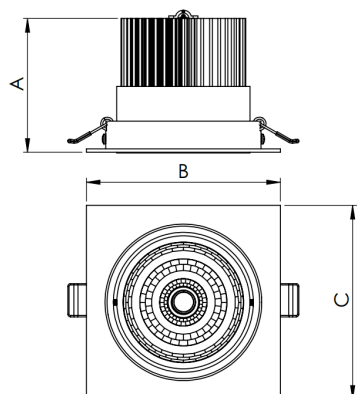

REF.: NETUNO EVO-X-QD-EM-GE-OR115-6-COBCOMFY-25-95-M-(OPÇÕESPBE)

Luminária quadrada de embutir em forro de gesso, 6W 2500K IRC>95. Corpo em alumínio. Acabamento branco, preto ou especial. Controle óptico principal através de refletor facho 15°. Luminária grau de proteção IP-20. Driver corrente constante Liga/Desliga, Triac, 1-10V ou Dali (consultar condições). Tensão de trabalho 220V ou Bivolt.

Aplicação	Ambiente interno
Instalação	Embutir Gesso
Altura	85
Largura	120
Comprimento	120
IP	20
Corpo	Alumínio
Cor	Branca, Preta ou Especial
Ótica principal	Refletor
Potência	6W
Fluxo Luminária	549lm
Intensidade	2943cd
Eficácia	92lm/W
Facho	15°
CCT	2500K
IRC	>95
Tensão	220V ou Bivolt
Dimerização	Liga/Desliga, Dali, 0-10 ou Triac
Garantia	5 anos
UGR	Espaçamento 1m (4H/8H) - <12/<12
Tipo de LED	COBcomfy
Vida útil	50.000 (ta<25°C)
Eficácia do LED	114lm/W
Fluxo Luminoso do LED	633,95lm
Potência do LED	5,56W

A = 85mm | B = 120mm | C = 120mm

IMPORTANTE: ENSAIOS REALIZADOS A 25°C