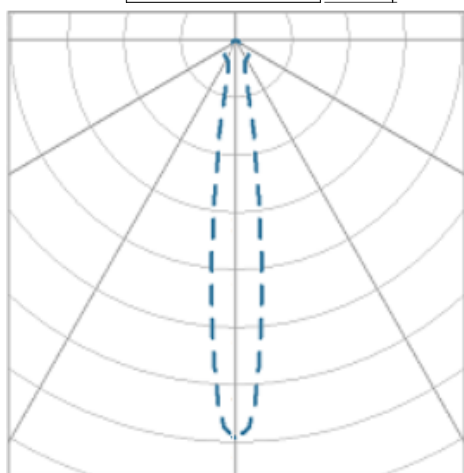

NETUNO EVO QUADRADA EMBUTIR M GESSO FACHO DIRECIONAVEL 15° 6W COBCOMFY 3000K IRC95 (OPÇÃO SPBE)

datasheet gerado em
20-06-26

REF.: NETUNO EVO-X-QD-EM-GE-OR115-6-COBCOMFY-30-95-M-(OPÇÃO SPBE)

A = 85mm | B = 120mm | C = 120mm

IMPORTANTE: ENSAIOS REALIZADOS A 25°C

Aplicação	Ambiente interno
Instalação	Embutir Gesso
Altura	85
Largura	120
Comprimento	120
IP	20
Corpo	Alumínio
Cor	Branca, Preta ou Especial
Ótica principal	Refletor
Potência	6W
Fluxo Luminária	645lm
Intensidade	3454cd
Eficácia	108lm/W
Facho	15°
CCT	3000K
IRC	>95
Tensão	220V ou Bivolt
Dimerização	Liga/Desliga, Dali, 0-10 ou Triac
Garantia	5 anos
UGR	Espaçamento 1m (4H/8H) - <12/<12
Tipo de LED	COBcomfy
Vida útil	50.000 (ta<25°C)
Eficácia do LED	134lm/W
Fluxo Luminoso do LED	743,9lm
Potência do LED	5,56W