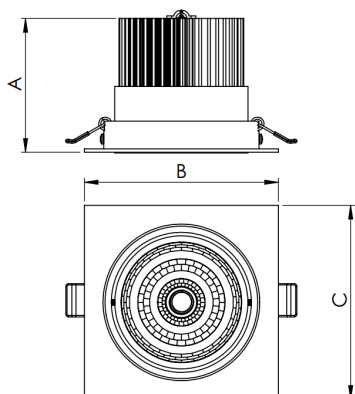

REF.: NETUNO EVO-X-QD-EM-GE-OR115-6-COBCOMFY-30-95-M-(OPÇÕESPBE)

Luminária quadrada de embutir em forro de gesso, 6W 3000K IRC>95. Corpo em alumínio. Acabamento branco, preto ou especial. Controle óptico principal através de refletor facho 15°. Luminária grau de proteção IP-20. Driver corrente constante Liga/Desliga, Triac, 1-10V ou Dali (consultar condições). Tensão de trabalho 220V ou Bivolt.

Aplicação	Ambiente interno
Instalação	Embutir Gesso
Altura	85
Largura	120
Comprimento	120
IP	20
Corpo	Alumínio
Cor	Branca, Preta ou Especial
Ótica principal	Refletor
Potência	6W
Fluxo Luminária	645lm
Intensidade	3454cd
Eficácia	108lm/W
Facho	15°
CCT	3000K
IRC	>95
Tensão	220V ou Bivolt
Dimerização	Liga/Desliga, Dali, 0-10 ou Triac
Garantia	5 anos
UGR	Espaçamento 1m (4H/8H) - <12/<12
Tipo de LED	COBcomfy
Vida útil	50.000 (ta<25°C)
Eficácia do LED	134lm/W
Fluxo Luminoso do LED	743,9lm
Potência do LED	5,56W

A = 85mm | B = 120mm | C = 120mm

IMPORTANTE: ENSAIOS REALIZADOS A 25°C