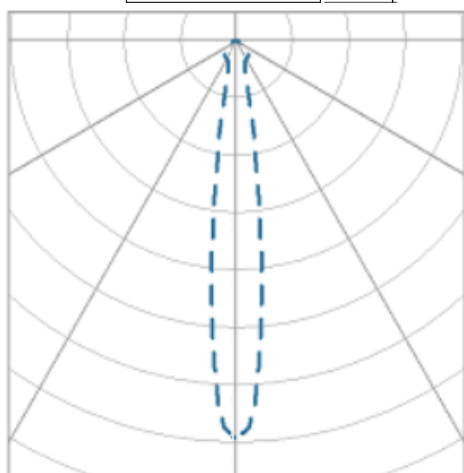

REF.: NETUNO EVO-X-QD-EM-GE-OR115-6-COBCOMFY-30-95-M-(OPÇÕESPBE)

Luminária quadrada de embutir em forro de gesso, 6W 3000K IRC>95. Corpo em alumínio. Acabamento branco, preto ou especial. Controle óptico principal através de refletor facho 15°. Luminária grau de proteção IP-20. Driver corrente constante Liga/Desliga, Triac, 1-10V ou Dali (consultar condições). Tensão de trabalho 220V ou Bivolt.

Aplicação	Ambiente interno
Instalação	Embutir Gesso
Altura	85
Largura	120
Comprimento	120
IP	20
Corpo	Alumínio
Cor	Branca, Preta ou Especial
Ótica principal	Refletor
Potência	6W
Fluxo Luminária	645lm
Intensidade	3454cd
Eficácia	108lm/W
Facho	15°
CCT	3000K
IRC	>95
Tensão	220V ou Bivolt
Dimerização	Liga/Desliga, Dali, 0-10 ou Triac
Garantia	5 anos
UGR	Espaçamento 1m (4H/8H) - <12/<12
Tipo de LED	COBcomfy
Vida útil	50.000 (ta<25°C)
Eficácia do LED	134lm/W
Fluxo Luminoso do LED	743,9lm
Potência do LED	5,56W

A = 85mm | B = 120mm | C = 120mm

IMPORTANTE: ENSAIOS REALIZADOS A 25°C