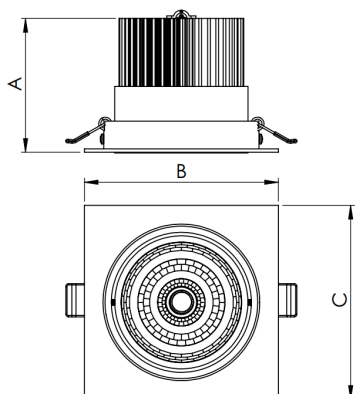

NETUNO EVO QUADRADA EMBUTIR M GESSO FACHO DIRECIONAVEL 15° 6W COBCOMFY 3000K IRC95 (OPÇÃO SPBE)

datasheet gerado em
20-06-26

REF.: NETUNO EVO-X-QD-EM-GE-OR115-6-COBCOMFY-30-95-M-(OPÇÃO SPBE)

A = 85mm | B = 120mm | C = 120mm

IMPORTANTE: ENSAIOS REALIZADOS A 25°C

Aplicação	Ambiente interno
Instalação	Embutir Gesso
Altura	85
Largura	120
Comprimento	120
IP	20
Corpo	Alumínio
Cor	Branca, Preta ou Especial
Ótica principal	Refletor
Potência	6W
Fluxo Luminária	645lm
Intensidade	3454cd
Eficácia	108lm/W
Facho	15°
CCT	3000K
IRC	>95
Tensão	220V ou Bivolt
Dimerização	Liga/Desliga, Dali, 0-10 ou Triac
Garantia	5 anos
UGR	Espaçamento 1m (4H/8H) - <12/<12
Tipo de LED	COBcomfy
Vida útil	50.000 (ta<25°C)
Eficácia do LED	134lm/W
Fluxo Luminoso do LED	743,9lm
Potência do LED	5,56W