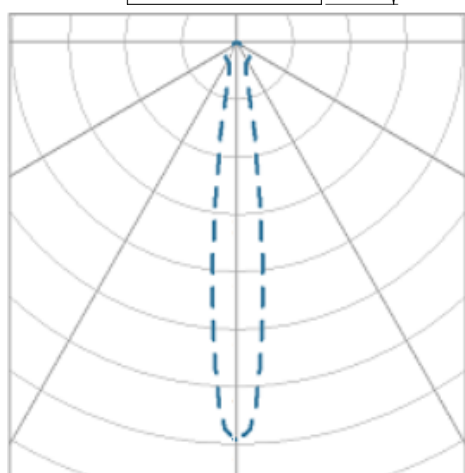

REF.: NETUNO EVO-X-QD-EM-GE-OR115-6-COBMAX-27-90-M-(OPÇÃO SPBE)

Luminária quadrada de embutir em forro de gesso, 6W 2700K IRC>90. Corpo em alumínio. Acabamento branco, preto ou especial. Controle óptico principal através de refletor facho 15°. Luminária grau de proteção IP-20. Driver corrente constante Liga/Desliga, Triac, 1-10V ou Dali (consultar condições). Tensão de trabalho 220V ou Bivolt.

Aplicação	Ambiente interno
Instalação	Embutir Gesso
Altura	85
Largura	120
Comprimento	120
IP	20
Corpo	Alumínio
Cor	Branca, Preta ou Especial
Ótica principal	Refletor
Potência	6W
Fluxo Luminária	792lm
Intensidade	4118cd
Eficácia	132lm/W
Facho	15°
CCT	2700K
IRC	>90
Tensão	220V ou Bivolt
Dimerização	Liga/Desliga, Dali, 0-10 ou Triac
Garantia	5 anos
UGR	Espaçamento 1m (4H/8H) - <13/<13
Tipo de LED	COBmax
Vida útil	50.000 (ta<25°C)
Eficácia do LED	164lm/W
Fluxo Luminoso do LED	887,1lm
Potência do LED	5,4W

A = 85mm | B = 120mm | C = 120mm

IMPORTANTE: ENSAIOS REALIZADOS A 25°C