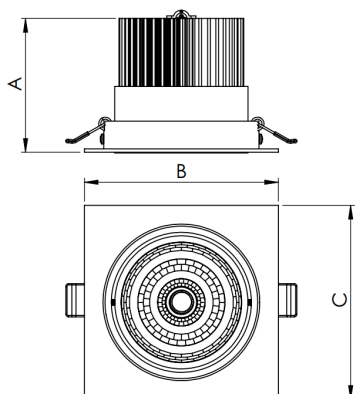

NETUNO EVO QUADRADA EMBUTIR M GESSO FACHO DIRECIONAVEL 15° 6W COBMAX 2700K IRC90 (OPÇÕESPBE)

datasheet gerado em
20-06-26

REF.: NETUNO EVO-X-QD-EM-GE-OR115-6-COBMAX-27-90-M-(OPÇÕESPBE)

A = 85mm | B = 120mm | C = 120mm

IMPORTANTE: ENSAIOS REALIZADOS A 25°C

Aplicação	Ambiente interno
Instalação	Embutir Gesso
Altura	85
Largura	120
Comprimento	120
IP	20
Corpo	Alumínio
Cor	Branca, Preta ou Especial
Ótica principal	Refletor
Potência	6W
Fluxo Luminária	792lm
Intensidade	4118cd
Eficácia	132lm/W
Facho	15°
CCT	2700K
IRC	>90
Tensão	220V ou Bivolt
Dimerização	Liga/Desliga, Dali, 0-10 ou Triac
Garantia	5 anos
UGR	Espaçamento 1m (4H/8H) - <13/<13
Tipo de LED	COBmax
Vida útil	50.000 (ta<25°C)
Eficácia do LED	164lm/W
Fluxo Luminoso do LED	887,1lm
Potência do LED	5,4W