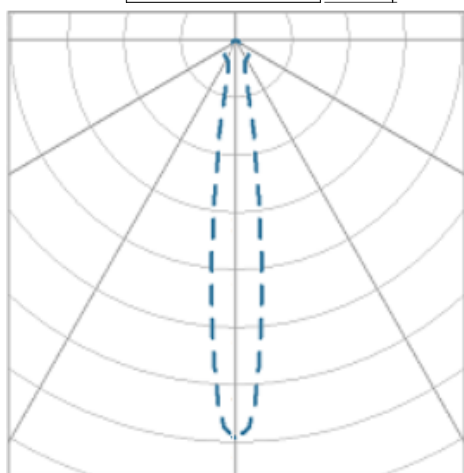

# NETUNO EVO QUADRADA EMBUTIR M GESSO FACHO DIRECIONAVEL 15° 6W COBMAX 2700K IRC90 (OPÇÕESPBE)

datasheet gerado em  
20-06-26

REF.: NETUNO EVO-X-QD-EM-GE-OR115-6-COBMAX-27-90-M-(OPÇÕESPBE)

A = 85mm | B = 120mm | C = 120mm

IMPORTANTE: ENSAIOS REALIZADOS A 25°C

Aplicação	Ambiente interno
Instalação	Embutir Gesso
Altura	85
Largura	120
Comprimento	120
IP	20
Corpo	Alumínio
Cor	Branca, Preta ou Especial
Ótica principal	Refletor
Potência	6W
Fluxo Luminária	792lm
Intensidade	4118cd
Eficácia	132lm/W
Facho	15°
CCT	2700K
IRC	>90
Tensão	220V ou Bivolt
Dimerização	Liga/Desliga, Dali, 0-10 ou Triac
Garantia	5 anos
UGR	Espaçamento 1m (4H/8H) - <13/<13
Tipo de LED	COBmax
Vida útil	50.000 (ta<25°C)
Eficácia do LED	164lm/W
Fluxo Luminoso do LED	887,1lm
Potência do LED	5,4W