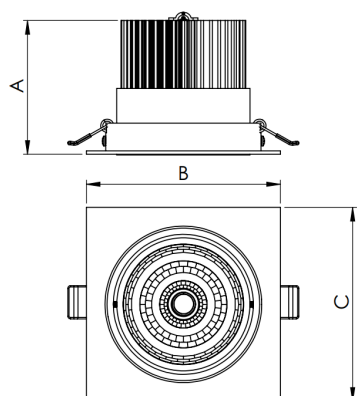

REF.: NETUNO EVO-X-QD-EM-GE-OR115-6-COBMAX-27-90-M-(OPÇÃO SPBE)

Luminária quadrada de embutir em forro de gesso, 6W 2700K IRC>90. Corpo em alumínio. Acabamento branco, preto ou especial. Controle óptico principal através de refletor facho 15°. Luminária grau de proteção IP-20. Driver corrente constante Liga/Desliga, Triac, 1-10V ou Dali (consultar condições). Tensão de trabalho 220V ou Bivolt.

Aplicação	Ambiente interno
Instalação	Embutir Gesso
Altura	85
Largura	120
Comprimento	120
IP	20
Corpo	Alumínio
Cor	Branca, Preta ou Especial
Ótica principal	Refletor
Potência	6W
Fluxo Luminária	792lm
Intensidade	4118cd
Eficácia	132lm/W
Facho	15°
CCT	2700K
IRC	>90
Tensão	220V ou Bivolt
Dimerização	Liga/Desliga, Dali, 0-10 ou Triac
Garantia	5 anos
UGR	Espaçamento 1m (4H/8H) - <13/<13
Tipo de LED	COBmax
Vida útil	50.000 (ta<25°C)
Eficácia do LED	164lm/W
Fluxo Luminoso do LED	887,1lm
Potência do LED	5,4W

A = 85mm | B = 120mm | C = 120mm

IMPORTANTE: ENSAIOS REALIZADOS A 25°C