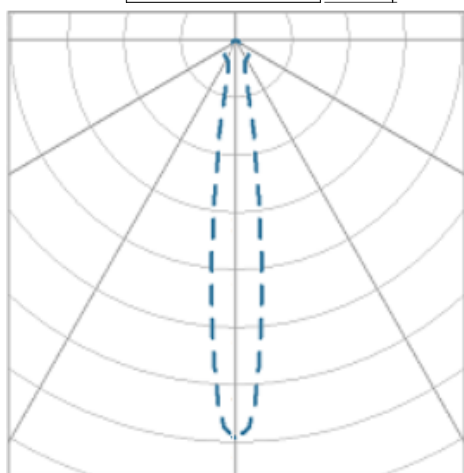

NETUNO EVO QUADRADA EMBUTIR M GESSO FACHO DIRECIONAVEL 15° 6W COBMAX 2700K IRC90 (OPÇÕESPBE)

datasheet gerado em
20-06-26

REF.: NETUNO EVO-X-QD-EM-GE-OR115-6-COBMAX-27-90-M-(OPÇÕESPBE)

A = 85mm | B = 120mm | C = 120mm

IMPORTANTE: ENSAIOS REALIZADOS A 25°C

Aplicação	Ambiente interno
Instalação	Embutir Gesso
Altura	85
Largura	120
Comprimento	120
IP	20
Corpo	Alumínio
Cor	Branca, Preta ou Especial
Ótica principal	Refletor
Potência	6W
Fluxo Luminária	792lm
Intensidade	4118cd
Eficácia	132lm/W
Facho	15°
CCT	2700K
IRC	>90
Tensão	220V ou Bivolt
Dimerização	Liga/Desliga, Dali, 0-10 ou Triac
Garantia	5 anos
UGR	Espaçamento 1m (4H/8H) - <13/<13
Tipo de LED	COBmax
Vida útil	50.000 (ta<25°C)
Eficácia do LED	164lm/W
Fluxo Luminoso do LED	887,1lm
Potência do LED	5,4W