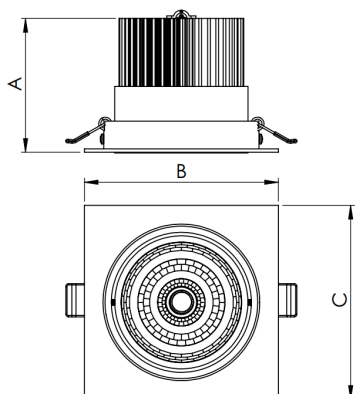

# NETUNO EVO QUADRADA EMBUTIR M GESSO FACHO DIRECIONAVEL 15° 6W COBMAX 2700K IRC90 (OPÇÕESPBE)

datasheet gerado em  
20-06-26

REF.: NETUNO EVO-X-QD-EM-GE-OR115-6-COBMAX-27-90-M-(OPÇÕESPBE)

A = 85mm | B = 120mm | C = 120mm

IMPORTANTE: ENSAIOS REALIZADOS A 25°C

Aplicação	Ambiente interno
Instalação	Embutir Gesso
Altura	85
Largura	120
Comprimento	120
IP	20
Corpo	Alumínio
Cor	Branca, Preta ou Especial
Ótica principal	Refletor
Potência	6W
Fluxo Luminária	792lm
Intensidade	4118cd
Eficácia	132lm/W
Facho	15°
CCT	2700K
IRC	>90
Tensão	220V ou Bivolt
Dimerização	Liga/Desliga, Dali, 0-10 ou Triac
Garantia	5 anos
UGR	Espaçamento 1m (4H/8H) - <13/<13
Tipo de LED	COBmax
Vida útil	50.000 (ta<25°C)
Eficácia do LED	164lm/W
Fluxo Luminoso do LED	887,1lm
Potência do LED	5,4W