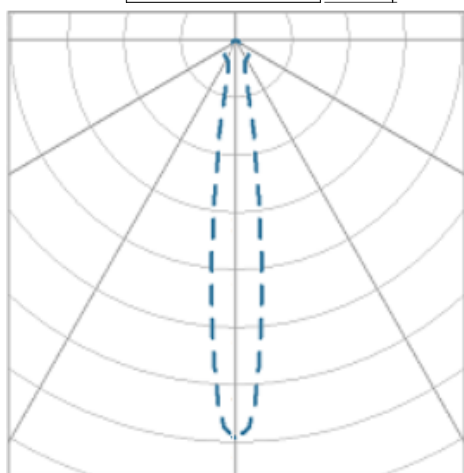

NETUNO EVO QUADRADA EMBUTIR M GESSO FACHO DIRECIONAVEL 15° 6W COBMAX 3000K IRC90 (OPÇÕESPBE)

datasheet gerado em
20-06-26

REF.: NETUNO EVO-X-QD-EM-GE-OR115-6-COBMAX-30-90-M-(OPÇÕESPBE)

A = 85mm | B = 120mm | C = 120mm

IMPORTANTE: ENSAIOS REALIZADOS A 25°C

Aplicação	Ambiente interno
Instalação	Embutir Gesso
Altura	85
Largura	120
Comprimento	120
IP	20
Corpo	Alumínio
Cor	Branca, Preta ou Especial
Ótica principal	Refletor
Potência	6W
Fluxo Luminária	815lm
Intensidade	4240cd
Eficácia	136lm/W
Facho	15°
CCT	3000K
IRC	>90
Tensão	220V ou Bivolt
Dimerização	Liga/Desliga, Dali, 0-10 ou Triac
Garantia	5 anos
UGR	Espaçamento 1m (4H/8H) - <13/<13
Tipo de LED	COBmax
Vida útil	50.000 (ta<25°C)
Eficácia do LED	169lm/W
Fluxo Luminoso do LED	913,2lm
Potência do LED	5,4W