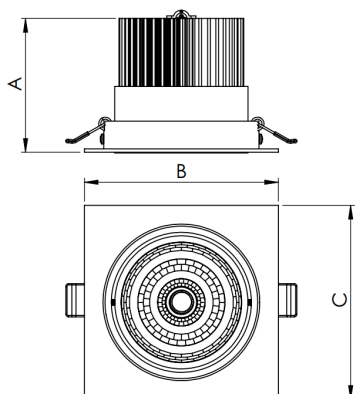

NETUNO EVO QUADRADA EMBUTIR M GESSO FACHO DIRECIONAVEL 15° 6W COBMAX 3000K IRC90 (OPÇÕESPBE)

datasheet gerado em
20-06-26

REF.: NETUNO EVO-X-QD-EM-GE-OR115-6-COBMAX-30-90-M-(OPÇÕESPBE)

A = 85mm | B = 120mm | C = 120mm

IMPORTANTE: ENSAIOS REALIZADOS A 25°C

Aplicação	Ambiente interno
Instalação	Embutir Gesso
Altura	85
Largura	120
Comprimento	120
IP	20
Corpo	Alumínio
Cor	Branca, Preta ou Especial
Ótica principal	Refletor
Potência	6W
Fluxo Luminária	815lm
Intensidade	4240cd
Eficácia	136lm/W
Facho	15°
CCT	3000K
IRC	>90
Tensão	220V ou Bivolt
Dimerização	Liga/Desliga, Dali, 0-10 ou Triac
Garantia	5 anos
UGR	Espaçamento 1m (4H/8H) - <13/<13
Tipo de LED	COBmax
Vida útil	50.000 (ta<25°C)
Eficácia do LED	169lm/W
Fluxo Luminoso do LED	913,2lm
Potência do LED	5,4W