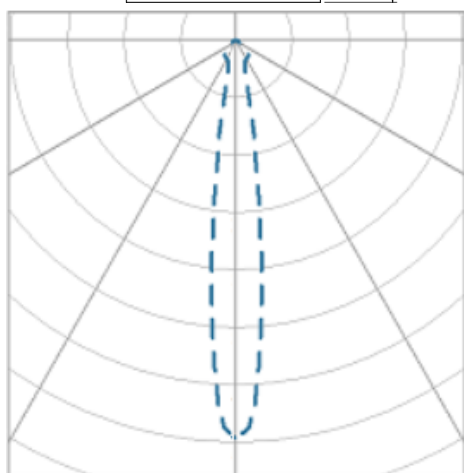

# NETUNO EVO QUADRADA EMBUTIR M GESSO FACHO DIRECIONAL 15° 6W COBMAX 3000K IRC90 (OPÇÃO SPBE)

datasheet gerado em  
06-05-26

REF.: NETUNO EVO-X-QD-EM-GE-OR115-6-COBMAX-30-90-M-(OPÇÃO SPBE)

Luminária quadrada de embutir em forro de gesso, 6W 3000K IRC>90. Corpo em alumínio. Acabamento branco, preto ou especial. Controle óptico principal através de refletor facho 15°. Luminária grau de proteção IP-20. Driver corrente constante Liga/Desliga, Triac, 1-10V ou Dali (consultar condições). Tensão de trabalho 220V ou Bivolt.

Aplicação	Ambiente interno
Instalação	Embutir Gesso
Altura	85
Largura	120
Comprimento	120
IP	20
Corpo	Alumínio
Cor	Branca, Preta ou Especial
Ótica principal	Refletor
Potência	6W
Fluxo Luminária	815lm
Intensidade	4240cd
Eficácia	136lm/W
Facho	15°
CCT	3000K
IRC	>90
Tensão	220V ou Bivolt
Dimerização	Liga/Desliga, Dali, 0-10 ou Triac
Garantia	5 anos
UGR	Espaçamento 1m (4H/8H) - <13/<13
Tipo de LED	COBmax
Vida útil	50.000 (ta<25°C)
Eficácia do LED	169lm/W
Fluxo Luminoso do LED	913,2lm
Potência do LED	5,4W

A = 85mm | B = 120mm | C = 120mm

IMPORTANTE: ENSAIOS REALIZADOS A 25°C