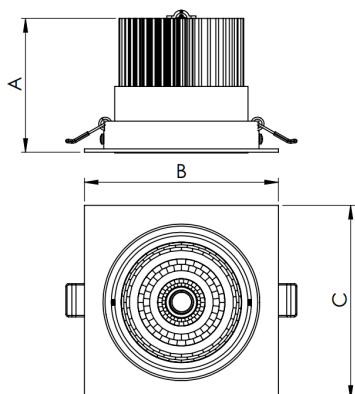

# NETUNO EVO QUADRADA EMBUTIR M GESSO FACHO DIRECIONAL 15° 6W COBMAX 3000K IRC90 (OPÇÃO SPBE)

datasheet gerado em  
06-05-26

REF.: NETUNO EVO-X-QD-EM-GE-OR115-6-COBMAX-30-90-M-(OPÇÃO SPBE)

Luminária quadrada de embutir em forro de gesso, 6W 3000K IRC>90. Corpo em alumínio. Acabamento branco, preto ou especial. Controle óptico principal através de refletor facho 15°. Luminária grau de proteção IP-20. Driver corrente constante Liga/Desliga, Triac, 1-10V ou Dali (consultar condições). Tensão de trabalho 220V ou Bivolt.

Aplicação	Ambiente interno
Instalação	Embutir Gesso
Altura	85
Largura	120
Comprimento	120
IP	20
Corpo	Alumínio
Cor	Branca, Preta ou Especial
Ótica principal	Refletor
Potência	6W
Fluxo Luminária	815lm
Intensidade	4240cd
Eficácia	136lm/W
Facho	15°
CCT	3000K
IRC	>90
Tensão	220V ou Bivolt
Dimerização	Liga/Desliga, Dali, 0-10 ou Triac
Garantia	5 anos
UGR	Espaçamento 1m (4H/8H) - <13/<13
Tipo de LED	COBmax
Vida útil	50.000 (ta<25°C)
Eficácia do LED	169lm/W
Fluxo Luminoso do LED	913,2lm
Potência do LED	5,4W

A = 85mm | B = 120mm | C = 120mm

IMPORTANTE: ENSAIOS REALIZADOS A 25°C