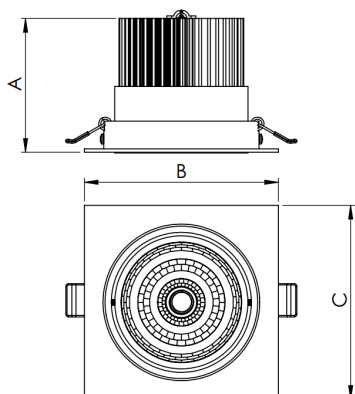

# NETUNO EVO QUADRADA EMBUTIR M GESSO FACHO DIRECIONAL 15° 6W COBMAX 4000K IRC90 (OPÇÃO SPBE)

datasheet gerado em  
06-05-26

REF.: NETUNO EVO-X-QD-EM-GE-OR115-6-COBMAX-40-90-M-(OPÇÃO SPBE)

Luminária quadrada de embutir em forro de gesso, 6W 4000K IRC>90. Corpo em alumínio. Acabamento branco, preto ou especial. Controle óptico principal através de refletor facho 15°. Luminária grau de proteção IP-20. Driver corrente constante Liga/Desliga, Triac, 1-10V ou Dali (consultar condições). Tensão de trabalho 220V ou Bivolt.

Aplicação	Ambiente interno
Instalação	Embutir Gesso
Altura	85
Largura	120
Comprimento	120
IP	20
Corpo	Alumínio
Cor	Branca, Preta ou Especial
Ótica principal	Refletor
Potência	6W
Fluxo Luminária	844lm
Intensidade	4390cd
Eficácia	141lm/W
Facho	15°
CCT	4000K
IRC	>90
Tensão	220V ou Bivolt
Dimerização	Liga/Desliga, Dali, 0-10 ou Triac
Garantia	5 anos
UGR	Espaçamento 1m (4H/8H) - <13/<13
Tipo de LED	COBmax
Vida útil	50.000 (ta<25°C)
Eficácia do LED	175lm/W
Fluxo Luminoso do LED	945,6lm
Potência do LED	5,4W

A = 85mm | B = 120mm | C = 120mm

IMPORTANTE: ENSAIOS REALIZADOS A 25°C