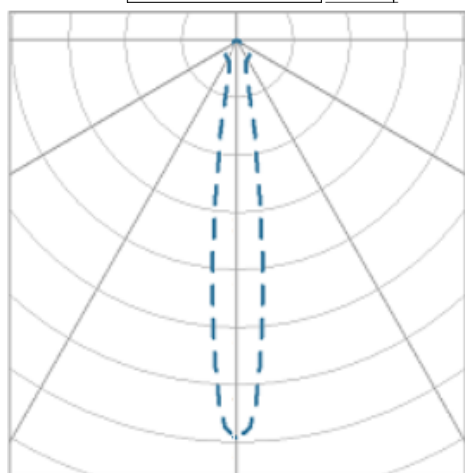

NETUNO EVO QUADRADA EMBUTIR M GESSO FACHO DIRECIONAVEL 15° 6W COBMAX 4000K IRC90 (OPÇÕESPBE)

datasheet gerado em
20-06-26

REF.: NETUNO EVO-X-QD-EM-GE-OR115-6-COBMAX-40-90-M-(OPÇÕESPBE)

A = 85mm | B = 120mm | C = 120mm

IMPORTANTE: ENSAIOS REALIZADOS A 25°C

Aplicação	Ambiente interno
Instalação	Embutir Gesso
Altura	85
Largura	120
Comprimento	120
IP	20
Corpo	Alumínio
Cor	Branca, Preta ou Especial
Ótica principal	Refletor
Potência	6W
Fluxo Luminária	844lm
Intensidade	4390cd
Eficácia	141lm/W
Facho	15°
CCT	4000K
IRC	>90
Tensão	220V ou Bivolt
Dimerização	Liga/Desliga, Dali, 0-10 ou Triac
Garantia	5 anos
UGR	Espaçamento 1m (4H/8H) - <13/<13
Tipo de LED	COBmax
Vida útil	50.000 (ta<25°C)
Eficácia do LED	175lm/W
Fluxo Luminoso do LED	945,6lm
Potência do LED	5,4W