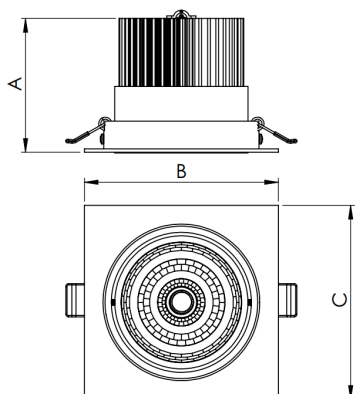

NETUNO EVO QUADRADA EMBUTIR M GESSO FACHO DIRECIONAVEL 15° 6W COBMAX 4000K IRC90 (OPÇÕESPBE)

datasheet gerado em
20-06-26

REF.: NETUNO EVO-X-QD-EM-GE-OR115-6-COBMAX-40-90-M-(OPÇÕESPBE)

A = 85mm | B = 120mm | C = 120mm

IMPORTANTE: ENSAIOS REALIZADOS A 25°C

Aplicação	Ambiente interno
Instalação	Embutir Gesso
Altura	85
Largura	120
Comprimento	120
IP	20
Corpo	Alumínio
Cor	Branca, Preta ou Especial
Ótica principal	Refletor
Potência	6W
Fluxo Luminária	844lm
Intensidade	4390cd
Eficácia	141lm/W
Facho	15°
CCT	4000K
IRC	>90
Tensão	220V ou Bivolt
Dimerização	Liga/Desliga, Dali, 0-10 ou Triac
Garantia	5 anos
UGR	Espaçamento 1m (4H/8H) - <13/<13
Tipo de LED	COBmax
Vida útil	50.000 (ta<25°C)
Eficácia do LED	175lm/W
Fluxo Luminoso do LED	945,6lm
Potência do LED	5,4W