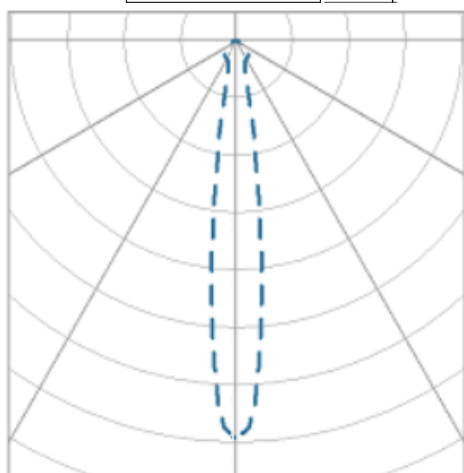

# NETUNO EVO QUADRADA EMBUTIR M GESSO FACHO DIRECIONAL 15° 6W COBMAX 4000K IRC90 (OPÇÃO SPBE)

datasheet gerado em  
06-05-26

REF.: NETUNO EVO-X-QD-EM-GE-OR115-6-COBMAX-40-90-M-(OPÇÃO SPBE)

Luminária quadrada de embutir em forro de gesso, 6W 4000K IRC>90. Corpo em alumínio. Acabamento branco, preto ou especial. Controle óptico principal através de refletor facho 15°. Luminária grau de proteção IP-20. Driver corrente constante Liga/Desliga, Triac, 1-10V ou Dali (consultar condições). Tensão de trabalho 220V ou Bivolt.

Aplicação	Ambiente interno
Instalação	Embutir Gesso
Altura	85
Largura	120
Comprimento	120
IP	20
Corpo	Alumínio
Cor	Branca, Preta ou Especial
Ótica principal	Refletor
Potência	6W
Fluxo Luminária	844lm
Intensidade	4390cd
Eficácia	141lm/W
Facho	15°
CCT	4000K
IRC	>90
Tensão	220V ou Bivolt
Dimerização	Liga/Desliga, Dali, 0-10 ou Triac
Garantia	5 anos
UGR	Espaçamento 1m (4H/8H) - <13/<13
Tipo de LED	COBmax
Vida útil	50.000 (ta<25°C)
Eficácia do LED	175lm/W
Fluxo Luminoso do LED	945,6lm
Potência do LED	5,4W

A = 85mm | B = 120mm | C = 120mm

IMPORTANTE: ENSAIOS REALIZADOS A 25°C