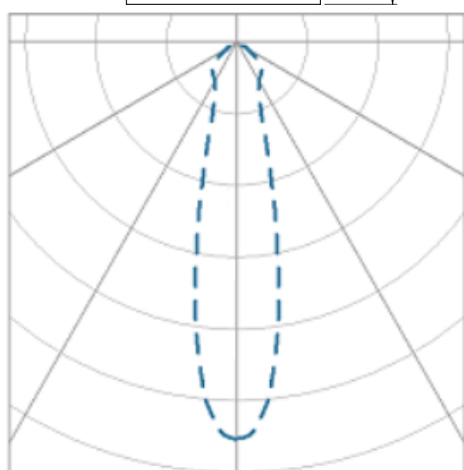

REF.: NETUNO EVO-X-QD-EM-GE-OR124-6-COBCOMFY-25-95-M-(OPÇÃO SPBE)

Luminária quadrada de embutir em forro de gesso, 6W 2500K IRC>95. Corpo em alumínio. Acabamento branco, preto ou especial. Controle óptico principal através de refletor facho 24°. Luminária grau de proteção IP-20. Driver corrente constante Liga/Desliga, Triac, 1-10V ou Dali (consultar condições). Tensão de trabalho 220V ou Bivolt.

Aplicação	Ambiente interno
Instalação	Embutir Gesso
Altura	85
Largura	120
Comprimento	120
IP	20
Corpo	Alumínio
Cor	Branca, Preta ou Especial
Ótica principal	Refletor
Potência	6W
Fluxo Luminária	559lm
Intensidade	1516cd
Eficácia	93lm/W
Facho	24°
CCT	2500K
IRC	>95
Tensão	220V ou Bivolt
Dimerização	Liga/Desliga, Dali, 0-10 ou Triac
Garantia	5 anos
UGR	Espaçamento 1m (4H/8H) - <19/<19
Tipo de LED	COBcomfy
Vida útil	50.000 (ta<25°C)
Eficácia do LED	114lm/W
Fluxo Luminoso do LED	633,95lm
Potência do LED	5,56W

A = 85mm | B = 120mm | C = 120mm

IMPORTANTE: ENSAIOS REALIZADOS A 25°C