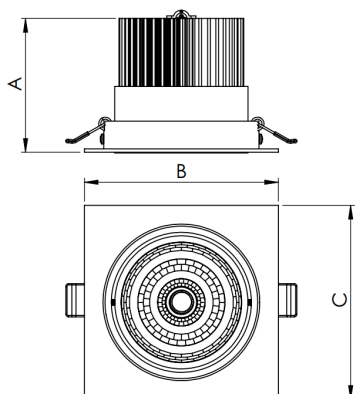

NETUNO EVO QUADRADA EMBUTIR M GESSO FACHO DIRECIONAVEL 24° 6W COBCOMFY 2500K IRC95 (OPÇÃO SPBE)

datasheet gerado em
20-06-26

REF.: NETUNO EVO-X-QD-EM-GE-OR124-6-COBCOMFY-25-95-M-(OPÇÃO SPBE)

A = 85mm | B = 120mm | C = 120mm

IMPORTANTE: ENSAIOS REALIZADOS A 25°C

Aplicação	Ambiente interno
Instalação	Embutir Gesso
Altura	85
Largura	120
Comprimento	120
IP	20
Corpo	Alumínio
Cor	Branca, Preta ou Especial
Ótica principal	Refletor
Potência	6W
Fluxo Luminária	559lm
Intensidade	1516cd
Eficácia	93lm/W
Facho	24°
CCT	2500K
IRC	>95
Tensão	220V ou Bivolt
Dimerização	Liga/Desliga, Dali, 0-10 ou Triac
Garantia	5 anos
UGR	Espaçamento 1m (4H/8H) - <19/<19
Tipo de LED	COBcomfy
Vida útil	50.000 (ta<25°C)
Eficácia do LED	114lm/W
Fluxo Luminoso do LED	633,95lm
Potência do LED	5,56W