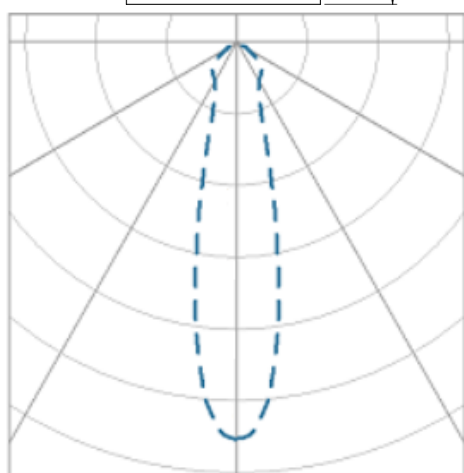

NETUNO EVO QUADRADA EMBUTIR M GESSO FACHO DIRECIONAVEL 24° 6W COBCOMFY 2500K IRC95 (OPÇÃO SPBE)

datasheet gerado em
20-06-26

REF.: NETUNO EVO-X-QD-EM-GE-OR124-6-COBCOMFY-25-95-M-(OPÇÃO SPBE)

A = 85mm | B = 120mm | C = 120mm

IMPORTANTE: ENSAIOS REALIZADOS A 25°C

Aplicação	Ambiente interno
Instalação	Embutir Gesso
Altura	85
Largura	120
Comprimento	120
IP	20
Corpo	Alumínio
Cor	Branca, Preta ou Especial
Ótica principal	Refletor
Potência	6W
Fluxo Luminária	559lm
Intensidade	1516cd
Eficácia	93lm/W
Facho	24°
CCT	2500K
IRC	>95
Tensão	220V ou Bivolt
Dimerização	Liga/Desliga, Dali, 0-10 ou Triac
Garantia	5 anos
UGR	Espaçamento 1m (4H/8H) - <19/<19
Tipo de LED	COBcomfy
Vida útil	50.000 (ta<25°C)
Eficácia do LED	114lm/W
Fluxo Luminoso do LED	633,95lm
Potência do LED	5,56W