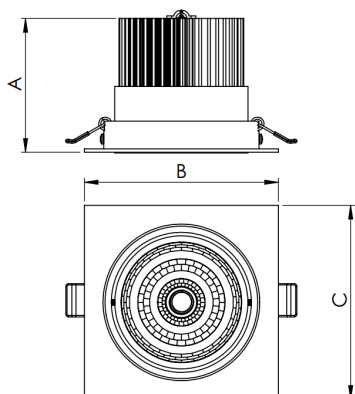

REF.: NETUNO EVO-X-QD-EM-GE-OR124-6-COBCOMFY-25-95-M-(OPÇÃO SPBE)

Luminária quadrada de embutir em forro de gesso, 6W 2500K IRC>95. Corpo em alumínio. Acabamento branco, preto ou especial. Controle óptico principal através de refletor facho 24°. Luminária grau de proteção IP-20. Driver corrente constante Liga/Desliga, Triac, 1-10V ou Dali (consultar condições). Tensão de trabalho 220V ou Bivolt.

Aplicação	Ambiente interno
Instalação	Embutir Gesso
Altura	85
Largura	120
Comprimento	120
IP	20
Corpo	Alumínio
Cor	Branca, Preta ou Especial
Ótica principal	Refletor
Potência	6W
Fluxo Luminária	559lm
Intensidade	1516cd
Eficácia	93lm/W
Facho	24°
CCT	2500K
IRC	>95
Tensão	220V ou Bivolt
Dimerização	Liga/Desliga, Dali, 0-10 ou Triac
Garantia	5 anos
UGR	Espaçamento 1m (4H/8H) - <19/<19
Tipo de LED	COBcomfy
Vida útil	50.000 (ta<25°C)
Eficácia do LED	114lm/W
Fluxo Luminoso do LED	633,95lm
Potência do LED	5,56W

A = 85mm | B = 120mm | C = 120mm

IMPORTANTE: ENSAIOS REALIZADOS A 25°C