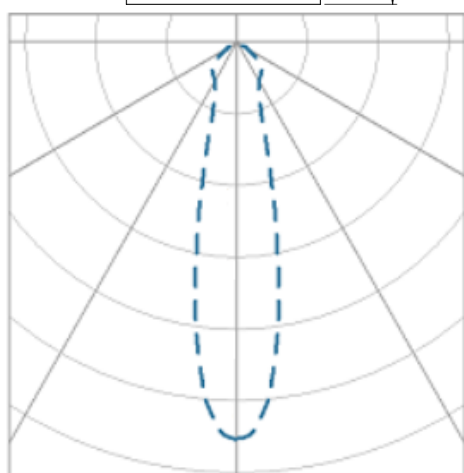

# NETUNO EVO QUADRADA EMBUTIR M GESSO FACHO DIRECIONAVEL 24° 6W COBCOMFY 3000K IRC95 (OPÇÃO SPBE)

datasheet gerado em  
20-06-26

REF.: NETUNO EVO-X-QD-EM-GE-OR124-6-COBCOMFY-30-95-M-(OPÇÃO SPBE)

A = 85mm | B = 120mm | C = 120mm

IMPORTANTE: ENSAIOS REALIZADOS A 25°C

Aplicação	Ambiente interno
Instalação	Embutir Gesso
Altura	85
Largura	120
Comprimento	120
IP	20
Corpo	Alumínio
Cor	Branca, Preta ou Especial
Ótica principal	Refletor
Potência	6W
Fluxo Luminária	656lm
Intensidade	1779cd
Eficácia	109lm/W
Facho	24°
CCT	3000K
IRC	>95
Tensão	220V ou Bivolt
Dimerização	Liga/Desliga, Dali, 0-10 ou Triac
Garantia	5 anos
UGR	Espaçamento 1m (4H/8H) - <15/<15
Tipo de LED	COBcomfy
Vida útil	50.000 (ta<25°C)
Eficácia do LED	134lm/W
Fluxo Luminoso do LED	743,9lm
Potência do LED	5,56W