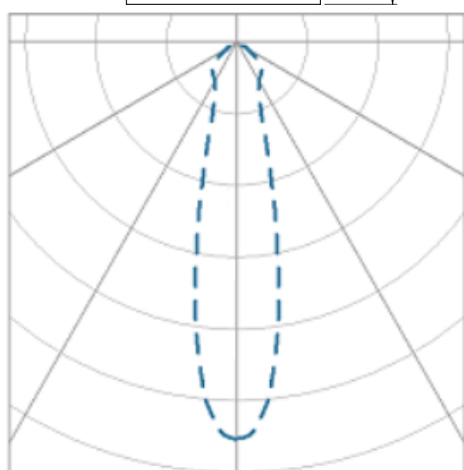

REF.: NETUNO EVO-X-QD-EM-GE-OR124-6-COBCOMFY-30-95-M-(OPÇÃO SPBE)

Luminária quadrada de embutir em forro de gesso, 6W 3000K IRC>95. Corpo em alumínio. Acabamento branco, preto ou especial. Controle óptico principal através de refletor facho 24°. Luminária grau de proteção IP-20. Driver corrente constante Liga/Desliga, Triac, 1-10V ou Dali (consultar condições). Tensão de trabalho 220V ou Bivolt.

Aplicação	Ambiente interno
Instalação	Embutir Gesso
Altura	85
Largura	120
Comprimento	120
IP	20
Corpo	Alumínio
Cor	Branca, Preta ou Especial
Ótica principal	Refletor
Potência	6W
Fluxo Luminária	656lm
Intensidade	1779cd
Eficácia	109lm/W
Facho	24°
CCT	3000K
IRC	>95
Tensão	220V ou Bivolt
Dimerização	Liga/Desliga, Dali, 0-10 ou Triac
Garantia	5 anos
UGR	Espaçamento 1m (4H/8H) - <15/<15
Tipo de LED	COBcomfy
Vida útil	50.000 (ta<25°C)
Eficácia do LED	134lm/W
Fluxo Luminoso do LED	743,9lm
Potência do LED	5,56W

A = 85mm | B = 120mm | C = 120mm

IMPORTANTE: ENSAIOS REALIZADOS A 25°C