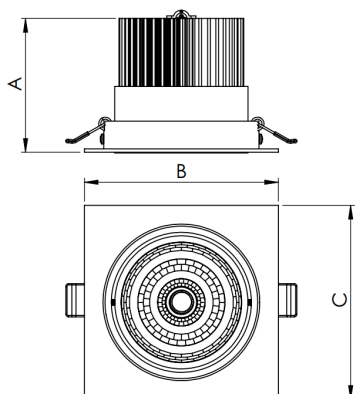

# NETUNO EVO QUADRADA EMBUTIR M GESSO FACHO DIRECIONAVEL 24° 6W COBCOMFY 3000K IRC95 (OPÇÃO SPBE)

datasheet gerado em  
20-06-26

REF.: NETUNO EVO-X-QD-EM-GE-OR124-6-COBCOMFY-30-95-M-(OPÇÃO SPBE)

A = 85mm | B = 120mm | C = 120mm

IMPORTANTE: ENSAIOS REALIZADOS A 25°C

Aplicação	Ambiente interno
Instalação	Embutir Gesso
Altura	85
Largura	120
Comprimento	120
IP	20
Corpo	Alumínio
Cor	Branca, Preta ou Especial
Ótica principal	Refletor
Potência	6W
Fluxo Luminária	656lm
Intensidade	1779cd
Eficácia	109lm/W
Facho	24°
CCT	3000K
IRC	>95
Tensão	220V ou Bivolt
Dimerização	Liga/Desliga, Dali, 0-10 ou Triac
Garantia	5 anos
UGR	Espaçamento 1m (4H/8H) - <15/<15
Tipo de LED	COBcomfy
Vida útil	50.000 (ta<25°C)
Eficácia do LED	134lm/W
Fluxo Luminoso do LED	743,9lm
Potência do LED	5,56W