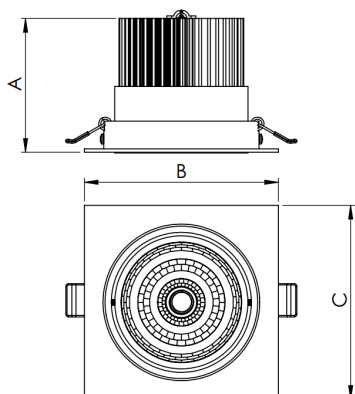

REF.: NETUNO EVO-X-QD-EM-GE-OR124-6-COBCOMFY-30-95-M-(OPÇÃO SPBE)

Luminária quadrada de embutir em forro de gesso, 6W 3000K IRC>95. Corpo em alumínio. Acabamento branco, preto ou especial. Controle óptico principal através de refletor facho 24°. Luminária grau de proteção IP-20. Driver corrente constante Liga/Desliga, Triac, 1-10V ou Dali (consultar condições). Tensão de trabalho 220V ou Bivolt.

Aplicação	Ambiente interno
Instalação	Embutir Gesso
Altura	85
Largura	120
Comprimento	120
IP	20
Corpo	Alumínio
Cor	Branca, Preta ou Especial
Ótica principal	Refletor
Potência	6W
Fluxo Luminária	656lm
Intensidade	1779cd
Eficácia	109lm/W
Facho	24°
CCT	3000K
IRC	>95
Tensão	220V ou Bivolt
Dimerização	Liga/Desliga, Dali, 0-10 ou Triac
Garantia	5 anos
UGR	Espaçamento 1m (4H/8H) - <15/<15
Tipo de LED	COBcomfy
Vida útil	50.000 (ta<25°C)
Eficácia do LED	134lm/W
Fluxo Luminoso do LED	743,9lm
Potência do LED	5,56W

A = 85mm | B = 120mm | C = 120mm

IMPORTANTE: ENSAIOS REALIZADOS A 25°C