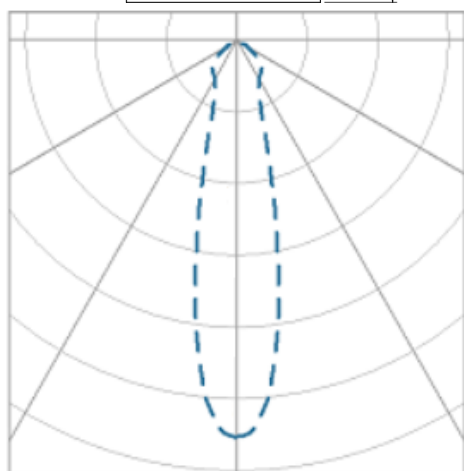

REF.: NETUNO EVO-X-QD-EM-GE-OR124-6-COBMAX-27-90-M-(OPÇÕESPBE)

Luminária quadrada de embutir em forro de gesso, 6W 2700K IRC>90. Corpo em alumínio. Acabamento branco, preto ou especial. Controle óptico principal através de refletor facho 24°. Luminária grau de proteção IP-20. Driver corrente constante Liga/Desliga, Triac, 1-10V ou Dali (consultar condições). Tensão de trabalho 220V ou Bivolt.

Aplicação	Ambiente interno
Instalação	Embutir Gesso
Altura	85
Largura	120
Comprimento	120
IP	20
Corpo	Alumínio
Cor	Branca, Preta ou Especial
Ótica principal	Refletor
Potência	6W
Fluxo Luminária	805lm
Intensidade	2121cd
Eficácia	134lm/W
Facho	24°
CCT	2700K
IRC	>90
Tensão	220V ou Bivolt
Dimerização	Liga/Desliga, Dali, 0-10 ou Triac
Garantia	5 anos
UGR	Espaçamento 1m (4H/8H) - <16/<16
Tipo de LED	COBmax
Vida útil	50.000 (ta<25°C)
Eficácia do LED	164lm/W
Fluxo Luminoso do LED	887,1lm
Potência do LED	5,4W

A = 85mm | B = 120mm | C = 120mm

IMPORTANTE: ENSAIOS REALIZADOS A 25°C