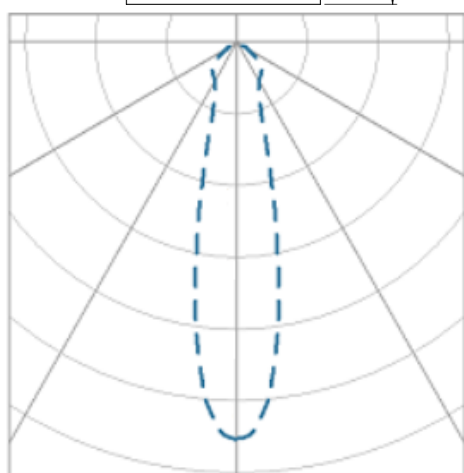

NETUNO EVO QUADRADA EMBUTIR M GESSO FACHO DIRECIONAVEL 24° 6W COBMAX 2700K (OPÇÕESPBE)

datasheet gerado em
20-06-26

REF.: NETUNO EVO-X-QD-EM-GE-OR124-6-COBMAX-27-90-M-(OPÇÕESPBE)

A = 85mm | B = 120mm | C = 120mm

IMPORTANTE: ENSAIOS REALIZADOS A 25°C

Aplicação	Ambiente interno
Instalação	Embutir Gesso
Altura	85
Largura	120
Comprimento	120
IP	20
Corpo	Alumínio
Cor	Branca, Preta ou Especial
Ótica principal	Refletor
Potência	6W
Fluxo Luminária	805lm
Intensidade	2121cd
Eficácia	134lm/W
Facho	24°
CCT	2700K
IRC	>90
Tensão	220V ou Bivolt
Dimerização	Liga/Desliga, Dali, 0-10 ou Triac
Garantia	5 anos
UGR	Espaçamento 1m (4H/8H) - <16/<16
Tipo de LED	COBmax
Vida útil	50.000 (ta<25°C)
Eficácia do LED	164lm/W
Fluxo Luminoso do LED	887,1lm
Potência do LED	5,4W