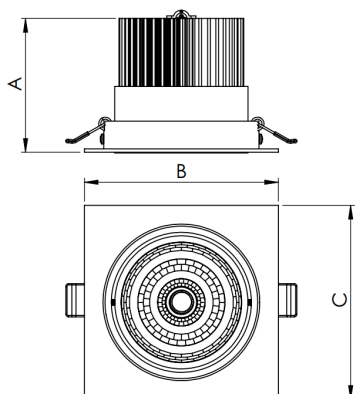

NETUNO EVO QUADRADA EMBUTIR M GESSO FACHO DIRECIONAVEL 24° 6W COBMAX 2700K (OPÇÕESPBE)

datasheet gerado em
20-06-26

REF.: NETUNO EVO-X-QD-EM-GE-OR124-6-COBMAX-27-90-M-(OPÇÕESPBE)

A = 85mm | B = 120mm | C = 120mm

IMPORTANTE: ENSAIOS REALIZADOS A 25°C

Aplicação	Ambiente interno
Instalação	Embutir Gesso
Altura	85
Largura	120
Comprimento	120
IP	20
Corpo	Alumínio
Cor	Branca, Preta ou Especial
Ótica principal	Refletor
Potência	6W
Fluxo Luminária	805lm
Intensidade	2121cd
Eficácia	134lm/W
Facho	24°
CCT	2700K
IRC	>90
Tensão	220V ou Bivolt
Dimerização	Liga/Desliga, Dali, 0-10 ou Triac
Garantia	5 anos
UGR	Espaçamento 1m (4H/8H) - <16/<16
Tipo de LED	COBmax
Vida útil	50.000 (ta<25°C)
Eficácia do LED	164lm/W
Fluxo Luminoso do LED	887,1lm
Potência do LED	5,4W