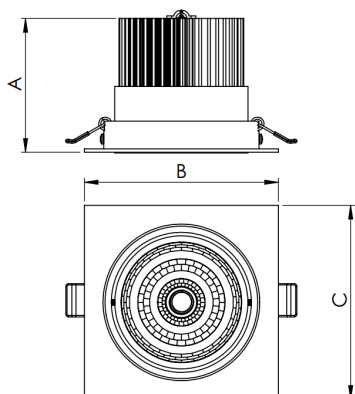

REF.: NETUNO EVO-X-QD-EM-GE-OR124-6-COBMAX-27-90-M-(OPÇÕESPBE)

Luminária quadrada de embutir em forro de gesso, 6W 2700K IRC>90. Corpo em alumínio. Acabamento branco, preto ou especial. Controle óptico principal através de refletor facho 24°. Luminária grau de proteção IP-20. Driver corrente constante Liga/Desliga, Triac, 1-10V ou Dali (consultar condições). Tensão de trabalho 220V ou Bivolt.

Aplicação	Ambiente interno
Instalação	Embutir Gesso
Altura	85
Largura	120
Comprimento	120
IP	20
Corpo	Alumínio
Cor	Branca, Preta ou Especial
Ótica principal	Refletor
Potência	6W
Fluxo Luminária	805lm
Intensidade	2121cd
Eficácia	134lm/W
Facho	24°
CCT	2700K
IRC	>90
Tensão	220V ou Bivolt
Dimerização	Liga/Desliga, Dali, 0-10 ou Triac
Garantia	5 anos
UGR	Espaçamento 1m (4H/8H) - <16/<16
Tipo de LED	COBmax
Vida útil	50.000 (ta<25°C)
Eficácia do LED	164lm/W
Fluxo Luminoso do LED	887,1lm
Potência do LED	5,4W

A = 85mm | B = 120mm | C = 120mm

IMPORTANTE: ENSAIOS REALIZADOS A 25°C