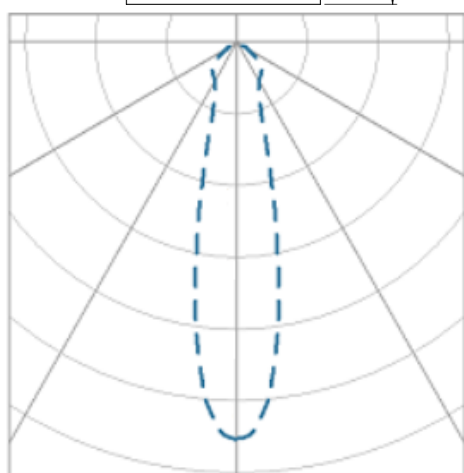

NETUNO EVO QUADRADA EMBUTIR M GESSO FACHO DIRECIONAVEL 24° 6W COBMAX 3000K IRC90 (OPÇÕESPBE)

datasheet gerado em
20-06-26

REF.: NETUNO EVO-X-QD-EM-GE-OR124-6-COBMAX-30-90-M-(OPÇÕESPBE)

A = 85mm | B = 120mm | C = 120mm

IMPORTANTE: ENSAIOS REALIZADOS A 25°C

Aplicação	Ambiente interno
Instalação	Embutir Gesso
Altura	85
Largura	120
Comprimento	120
IP	20
Corpo	Alumínio
Cor	Branca, Preta ou Especial
Ótica principal	Refletor
Potência	6W
Fluxo Luminária	829lm
Intensidade	2184cd
Eficácia	138lm/W
Facho	24°
CCT	3000K
IRC	>90
Tensão	220V ou Bivolt
Dimerização	Liga/Desliga, Dali, 0-10 ou Triac
Garantia	5 anos
UGR	Espaçamento 1m (4H/8H) - <16/<16
Tipo de LED	COBmax
Vida útil	50.000 (ta<25°C)
Eficácia do LED	169lm/W
Fluxo Luminoso do LED	913,2lm
Potência do LED	5,4W