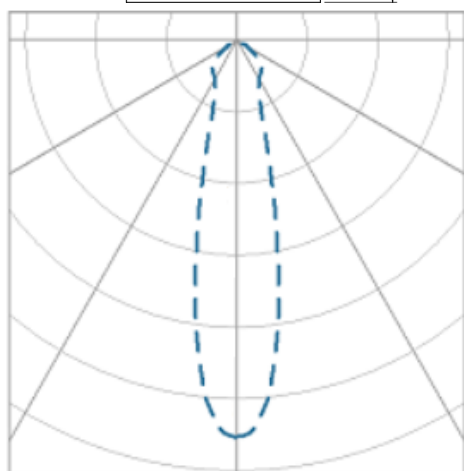

REF.: NETUNO EVO-X-QD-EM-GE-OR124-6-COBMAX-30-90-M-(OPÇÃO SPBE)

Luminária quadrada de embutir em forro de gesso, 6W 3000K IRC>90. Corpo em alumínio. Acabamento branco, preto ou especial. Controle óptico principal através de refletor facho 24°. Luminária grau de proteção IP-20. Driver corrente constante Liga/Desliga, Triac, 1-10V ou Dali (consultar condições). Tensão de trabalho 220V ou Bivolt.

Aplicação	Ambiente interno
Instalação	Embutir Gesso
Altura	85
Largura	120
Comprimento	120
IP	20
Corpo	Alumínio
Cor	Branca, Preta ou Especial
Ótica principal	Refletor
Potência	6W
Fluxo Luminária	829lm
Intensidade	2184cd
Eficácia	138lm/W
Facho	24°
CCT	3000K
IRC	>90
Tensão	220V ou Bivolt
Dimerização	Liga/Desliga, Dali, 0-10 ou Triac
Garantia	5 anos
UGR	Espaçamento 1m (4H/8H) - <16/<16
Tipo de LED	COBmax
Vida útil	50.000 (ta<25°C)
Eficácia do LED	169lm/W
Fluxo Luminoso do LED	913,2lm
Potência do LED	5,4W

A = 85mm | B = 120mm | C = 120mm

IMPORTANTE: ENSAIOS REALIZADOS A 25°C