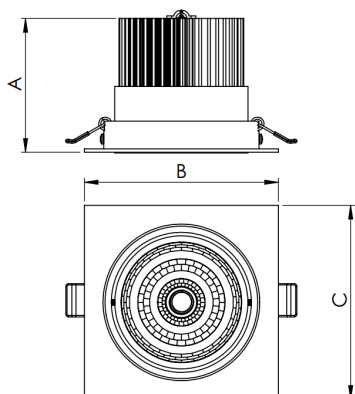

REF.: NETUNO EVO-X-QD-EM-GE-OR124-6-COBMAX-30-90-M-(OPÇÃO SPBE)

Luminária quadrada de embutir em forro de gesso, 6W 3000K IRC>90. Corpo em alumínio. Acabamento branco, preto ou especial. Controle óptico principal através de refletor facho 24°. Luminária grau de proteção IP-20. Driver corrente constante Liga/Desliga, Triac, 1-10V ou Dali (consultar condições). Tensão de trabalho 220V ou Bivolt.

Aplicação	Ambiente interno
Instalação	Embutir Gesso
Altura	85
Largura	120
Comprimento	120
IP	20
Corpo	Alumínio
Cor	Branca, Preta ou Especial
Ótica principal	Refletor
Potência	6W
Fluxo Luminária	829lm
Intensidade	2184cd
Eficácia	138lm/W
Facho	24°
CCT	3000K
IRC	>90
Tensão	220V ou Bivolt
Dimerização	Liga/Desliga, Dali, 0-10 ou Triac
Garantia	5 anos
UGR	Espaçamento 1m (4H/8H) - <16/<16
Tipo de LED	COBmax
Vida útil	50.000 (ta<25°C)
Eficácia do LED	169lm/W
Fluxo Luminoso do LED	913,2lm
Potência do LED	5,4W

A = 85mm | B = 120mm | C = 120mm

IMPORTANTE: ENSAIOS REALIZADOS A 25°C