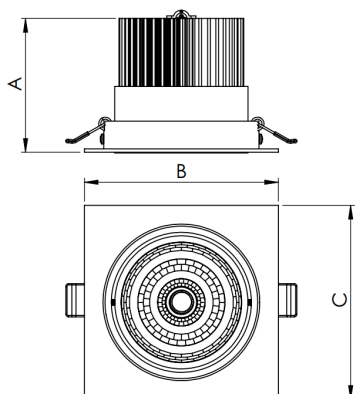

NETUNO EVO QUADRADA EMBUTIR M GESSO FACHO DIRECIONAVEL 24° 6W COBMAX 3000K IRC90 (OPÇÕESPBE)

datasheet gerado em
20-06-26

REF.: NETUNO EVO-X-QD-EM-GE-OR124-6-COBMAX-30-90-M-(OPÇÕESPBE)

A = 85mm | B = 120mm | C = 120mm

IMPORTANTE: ENSAIOS REALIZADOS A 25°C

Aplicação	Ambiente interno
Instalação	Embutir Gesso
Altura	85
Largura	120
Comprimento	120
IP	20
Corpo	Alumínio
Cor	Branca, Preta ou Especial
Ótica principal	Refletor
Potência	6W
Fluxo Luminária	829lm
Intensidade	2184cd
Eficácia	138lm/W
Facho	24°
CCT	3000K
IRC	>90
Tensão	220V ou Bivolt
Dimerização	Liga/Desliga, Dali, 0-10 ou Triac
Garantia	5 anos
UGR	Espaçamento 1m (4H/8H) - <16/<16
Tipo de LED	COBmax
Vida útil	50.000 (ta<25°C)
Eficácia do LED	169lm/W
Fluxo Luminoso do LED	913,2lm
Potência do LED	5,4W