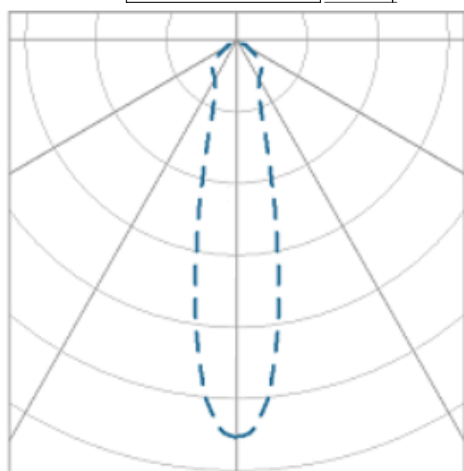

NETUNO EVO QUADRADA EMBUTIR M GESSO FACHO DIRECIONAVEL 24° 6W COBMAX 4000K IRC90 (OPÇÕESPBE)

datasheet gerado em
20-06-26

REF.: NETUNO EVO-X-QD-EM-GE-OR124-6-COBMAX-40-90-M-(OPÇÕESPBE)

A = 85mm | B = 120mm | C = 120mm

IMPORTANTE: ENSAIOS REALIZADOS A 25°C

Aplicação	Ambiente interno
Instalação	Embutir Gesso
Altura	85
Largura	120
Comprimento	120
IP	20
Corpo	Alumínio
Cor	Branca, Preta ou Especial
Ótica principal	Refletor
Potência	6W
Fluxo Luminária	858lm
Intensidade	2261cd
Eficácia	143lm/W
Facho	24°
CCT	4000K
IRC	>90
Tensão	220V ou Bivolt
Dimerização	Liga/Desliga, Dali, 0-10 ou Triac
Garantia	5 anos
UGR	Espaçamento 1m (4H/8H) - <16/<16
Tipo de LED	COBmax
Vida útil	50.000 (ta<25°C)
Eficácia do LED	175lm/W
Fluxo Luminoso do LED	945,6lm
Potência do LED	5,4W