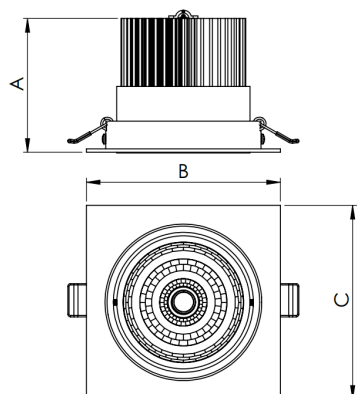

REF.: NETUNO EVO-X-QD-EM-GE-OR124-6-COBMAX-40-90-M-(OPÇÕESPBE)

Luminária quadrada de embutir em forro de gesso, 6W 4000K IRC>90. Corpo em alumínio. Acabamento branco, preto ou especial. Controle óptico principal através de refletor facho 24°. Luminária grau de proteção IP-20. Driver corrente constante Liga/Desliga, Triac, 1-10V ou Dali (consultar condições). Tensão de trabalho 220V ou Bivolt.

Aplicação	Ambiente interno
Instalação	Embutir Gesso
Altura	85
Largura	120
Comprimento	120
IP	20
Corpo	Alumínio
Cor	Branca, Preta ou Especial
Ótica principal	Refletor
Potência	6W
Fluxo Luminária	858lm
Intensidade	2261cd
Eficácia	143lm/W
Facho	24°
CCT	4000K
IRC	>90
Tensão	220V ou Bivolt
Dimerização	Liga/Desliga, Dali, 0-10 ou Triac
Garantia	5 anos
UGR	Espaçamento 1m (4H/8H) - <16/<16
Tipo de LED	COBmax
Vida útil	50.000 (ta<25°C)
Eficácia do LED	175lm/W
Fluxo Luminoso do LED	945,6lm
Potência do LED	5,4W

A = 85mm | B = 120mm | C = 120mm

IMPORTANTE: ENSAIOS REALIZADOS A 25°C