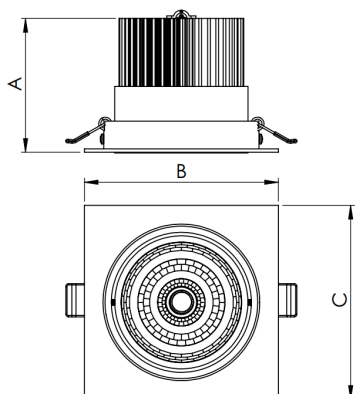

NETUNO EVO QUADRADA EMBUTIR M GESSO FACHO DIRECIONAVEL 24° 6W COBMAX 4000K IRC90 (OPÇÕESPBE)

datasheet gerado em
20-06-26

REF.: NETUNO EVO-X-QD-EM-GE-OR124-6-COBMAX-40-90-M-(OPÇÕESPBE)

A = 85mm | B = 120mm | C = 120mm

IMPORTANTE: ENSAIOS REALIZADOS A 25°C

Aplicação	Ambiente interno
Instalação	Embutir Gesso
Altura	85
Largura	120
Comprimento	120
IP	20
Corpo	Alumínio
Cor	Branca, Preta ou Especial
Ótica principal	Refletor
Potência	6W
Fluxo Luminária	858lm
Intensidade	2261cd
Eficácia	143lm/W
Facho	24°
CCT	4000K
IRC	>90
Tensão	220V ou Bivolt
Dimerização	Liga/Desliga, Dali, 0-10 ou Triac
Garantia	5 anos
UGR	Espaçamento 1m (4H/8H) - <16/<16
Tipo de LED	COBmax
Vida útil	50.000 (ta<25°C)
Eficácia do LED	175lm/W
Fluxo Luminoso do LED	945,6lm
Potência do LED	5,4W