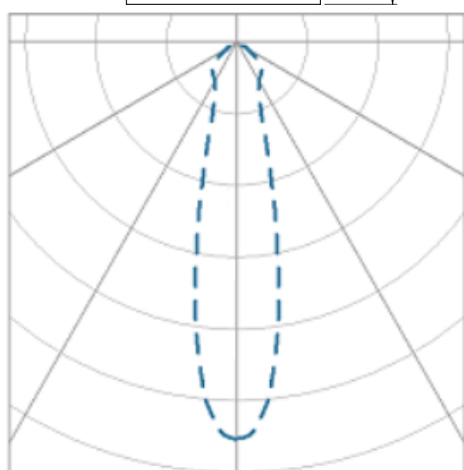

REF.: NETUNO EVO-X-QD-EM-GE-OR124-6-COBMAX-40-90-M-(OPÇÕESPBE)

Luminária quadrada de embutir em forro de gesso, 6W 4000K IRC>90. Corpo em alumínio. Acabamento branco, preto ou especial. Controle óptico principal através de refletor facho 24°. Luminária grau de proteção IP-20. Driver corrente constante Liga/Desliga, Triac, 1-10V ou Dali (consultar condições). Tensão de trabalho 220V ou Bivolt.

Aplicação	Ambiente interno
Instalação	Embutir Gesso
Altura	85
Largura	120
Comprimento	120
IP	20
Corpo	Alumínio
Cor	Branca, Preta ou Especial
Ótica principal	Refletor
Potência	6W
Fluxo Luminária	858lm
Intensidade	2261cd
Eficácia	143lm/W
Facho	24°
CCT	4000K
IRC	>90
Tensão	220V ou Bivolt
Dimerização	Liga/Desliga, Dali, 0-10 ou Triac
Garantia	5 anos
UGR	Espaçamento 1m (4H/8H) - <16/<16
Tipo de LED	COBmax
Vida útil	50.000 (ta<25°C)
Eficácia do LED	175lm/W
Fluxo Luminoso do LED	945,6lm
Potência do LED	5,4W

A = 85mm | B = 120mm | C = 120mm

IMPORTANTE: ENSAIOS REALIZADOS A 25°C