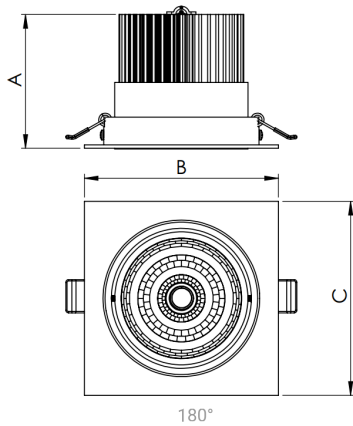

NETUNO EVO QUADRADA EMBUTIR M GESSO FACHO DIRECIONAVEL 50° 10W COBCOMFY 2500K IRC95 (OPÇÕESPBE)

datasheet gerado em
06-05-26

REF.: NETUNO EVO-X-QD-EM-GE-OR150-10-COBCOMFY-25-95-M-(OPÇÕESPBE)

Luminária quadrada de embutir em forro de gesso, 10W 2500K IRC>95. Corpo em alumínio. Acabamento branco, preto ou especial. Controle óptico principal através de refletor facho 50°. Luminária grau de proteção IP-20. Driver corrente constante Liga/Desliga, Triac, 1-10V ou Dali (consultar condições). Tensão de trabalho 220V ou Bivolt.

Aplicação	Ambiente interno
Instalação	Embutir Gesso
Altura	85
Largura	120
Comprimento	120
IP	20
Corpo	Alumínio
Cor	Branca, Preta ou Especial
Ótica principal	Refletor
Potência	10W
Fluxo Luminária	819lm
Intensidade	888cd
Eficácia	82lm/W
Facho	50°
CCT	2500K
IRC	>95
Tensão	220V ou Bivolt
Dimerização	Liga/Desliga, Dali, 0-10 ou Triac
Garantia	5 anos
UGR	Espaçamento 1m (4H/8H) - <11/<11
Tipo de LED	COBcomfy
Vida útil	50.000 (ta<25°C)
Eficácia do LED	103lm/W
Fluxo Luminoso do LED	954,18lm
Potência do LED	9,27W

A = 85mm | B = 120mm | C = 120mm

IMPORTANTE: ENSAIOS REALIZADOS A 25°C