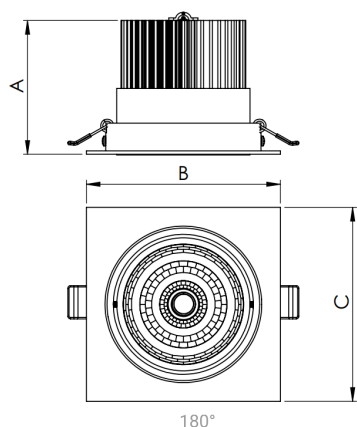

NETUNO EVO QUADRADA EMBUTIR M GESSO FACHO DIRECIONAVEL 50° 10W COBCOMFY 2500K IRC95 (OPÇÕESPBE)

datasheet gerado em
20-06-26

REF.: NETUNO EVO-X-QD-EM-GE-OR150-10-COBCOMFY-25-95-M-(OPÇÕESPBE)

A = 85mm | B = 120mm | C = 120mm

— C0-180 (Transversal) — C90-270 (Longitudinal)

Aplicação	Ambiente interno
Instalação	Embutir Gesso
Altura	85
Largura	120
Comprimento	120
IP	20
Corpo	Alumínio
Cor	Branca, Preta ou Especial
Ótica principal	Refletor
Potência	10W
Fluxo Luminária	819lm
Intensidade	888cd
Eficácia	82lm/W
Facho	50°
CCT	2500K
IRC	>95
Tensão	220V ou Bivolt
Dimerização	Liga/Desliga, Dali, 0-10 ou Triac
Garantia	5 anos
UGR	Espaçamento 1m (4H/8H) - <11/<11
Tipo de LED	COBcomfy
Vida útil	50.000 (ta<25°C)
Eficácia do LED	103lm/W
Fluxo Luminoso do LED	954,18lm
Potência do LED	9,27W