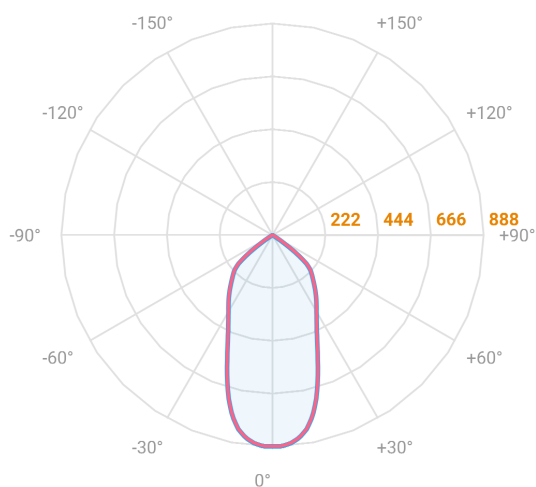

NETUNO EVO QUADRADA EMBUTIR M GESSO FACHO DIRECIONAVEL 50° 10W COBCOMFY 2500K IRC95 (OPÇÕESPBE)

datasheet gerado em
20-06-26

REF.: NETUNO EVO-X-QD-EM-GE-OR150-10-COBCOMFY-25-95-M-(OPÇÕESPBE)

A = 85mm | B = 120mm | C = 120mm

— C0-180 (Transversal) — C90-270 (Longitudinal)

Aplicação	Ambiente interno
Instalação	Embutir Gesso
Altura	85
Largura	120
Comprimento	120
IP	20
Corpo	Alumínio
Cor	Branca, Preta ou Especial
Ótica principal	Refletor
Potência	10W
Fluxo Luminária	819lm
Intensidade	888cd
Eficácia	82lm/W
Facho	50°
CCT	2500K
IRC	>95
Tensão	220V ou Bivolt
Dimerização	Liga/Desliga, Dali, 0-10 ou Triac
Garantia	5 anos
UGR	Espaçamento 1m (4H/8H) - <11/<11
Tipo de LED	COBcomfy
Vida útil	50.000 (ta<25°C)
Eficácia do LED	103lm/W
Fluxo Luminoso do LED	954,18lm
Potência do LED	9,27W