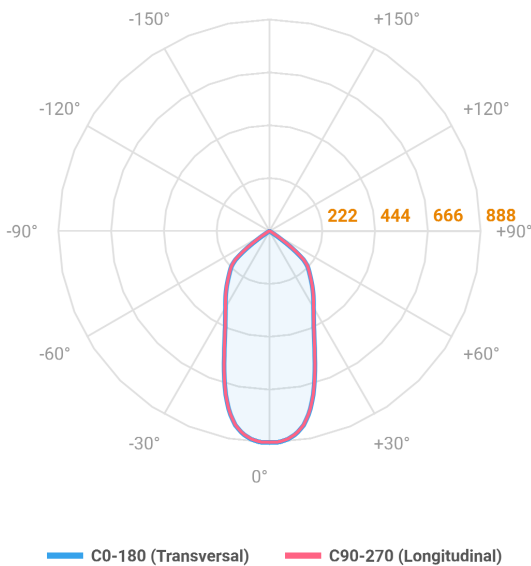

NETUNO EVO QUADRADA EMBUTIR M GESSO FACHO DIRECIONAVEL 50° 10W COBCOMFY 2500K IRC95 (OPÇÕESPBE)

datasheet gerado em
06-05-26

REF.: NETUNO EVO-X-QD-EM-GE-OR150-10-COBCOMFY-25-95-M-(OPÇÕESPBE)

Luminária quadrada de embutir em forro de gesso, 10W 2500K IRC>95. Corpo em alumínio. Acabamento branco, preto ou especial. Controle óptico principal através de refletor facho 50°. Luminária grau de proteção IP-20. Driver corrente constante Liga/Desliga, Triac, 1-10V ou Dali (consultar condições). Tensão de trabalho 220V ou Bivolt.

Aplicação	Ambiente interno
Instalação	Embutir Gesso
Altura	85
Largura	120
Comprimento	120
IP	20
Corpo	Alumínio
Cor	Branca, Preta ou Especial
Ótica principal	Refletor
Potência	10W
Fluxo Luminária	819lm
Intensidade	888cd
Eficácia	82lm/W
Facho	50°
CCT	2500K
IRC	>95
Tensão	220V ou Bivolt
Dimerização	Liga/Desliga, Dali, 0-10 ou Triac
Garantia	5 anos
UGR	Espaçamento 1m (4H/8H) - <11/<11
Tipo de LED	COBcomfy
Vida útil	50.000 (ta<25°C)
Eficácia do LED	103lm/W
Fluxo Luminoso do LED	954,18lm
Potência do LED	9,27W

A = 85mm | B = 120mm | C = 120mm

IMPORTANTE: ENSAIOS REALIZADOS A 25°C