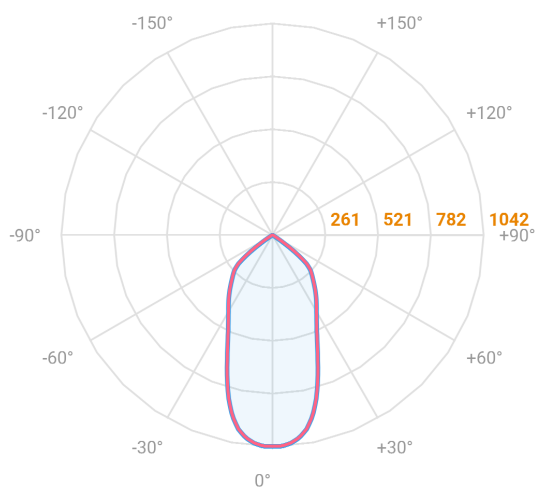

NETUNO EVO QUADRADA EMBUTIR M GESSO FACHO DIRECIONAVEL 50° 10W COBCOMFY 3000K IRC95 (OPÇÕESPBE)

datasheet gerado em
20-06-26

REF.: NETUNO EVO-X-QD-EM-GE-OR150-10-COBCOMFY-30-95-M-(OPÇÕESPBE)

Aplicação	Ambiente interno
Instalação	Embutir Gesso
Altura	85
Largura	120
Comprimento	120
IP	20
Corpo	Alumínio
Cor	Branca, Preta ou Especial
Ótica principal	Refletor
Potência	10W
Fluxo Luminária	961lm
Intensidade	1042cd
Eficácia	96lm/W
Facho	50°
CCT	3000K
IRC	>95
Tensão	220V ou Bivolt
Dimerização	Liga/Desliga, Dali, 0-10 ou Triac
Garantia	5 anos
UGR	Espaçamento 1m (4H/8H) - <11/<11
Tipo de LED	COBcomfy
Vida útil	50.000 (ta<25°C)
Eficácia do LED	121lm/W
Fluxo Luminoso do LED	1119,76lm
Potência do LED	9,27W

A = 85mm | B = 120mm | C = 120mm

— C0-180 (Transversal) — C90-270 (Longitudinal)

IMPORTANTE: ENSAIOS REALIZADOS A 25°C