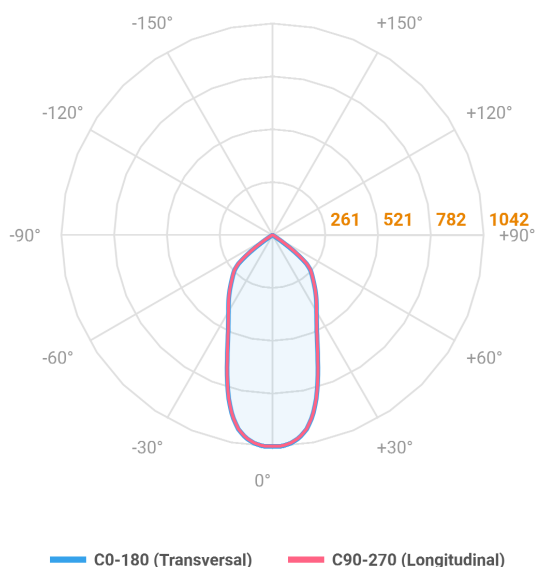

NETUNO EVO QUADRADA EMBUTIR M GESSO FACHO DIRECIONAVEL 50° 10W COBCOMFY 3000K IRC95 (OPÇÕESPBE)

datasheet gerado em
06-05-26

REF.: NETUNO EVO-X-QD-EM-GE-OR150-10-COBCOMFY-30-95-M-(OPÇÕESPBE)

Luminária quadrada de embutir em forro de gesso, 10W 3000K IRC>95. Corpo em alumínio. Acabamento branco, preto ou especial. Controle óptico principal através de refletor facho 50°. Luminária grau de proteção IP-20. Driver corrente constante Liga/Desliga, Triac, 1-10V ou Dali (consultar condições). Tensão de trabalho 220V ou Bivolt.

Aplicação	Ambiente interno
Instalação	Embutir Gesso
Altura	85
Largura	120
Comprimento	120
IP	20
Corpo	Alumínio
Cor	Branca, Preta ou Especial
Ótica principal	Refletor
Potência	10W
Fluxo Luminária	961lm
Intensidade	1042cd
Eficácia	96lm/W
Facho	50°
CCT	3000K
IRC	>95
Tensão	220V ou Bivolt
Dimerização	Liga/Desliga, Dali, 0-10 ou Triac
Garantia	5 anos
UGR	Espaçamento 1m (4H/8H) - <11/<11
Tipo de LED	COBcomfy
Vida útil	50.000 (ta<25°C)
Eficácia do LED	121lm/W
Fluxo Luminoso do LED	1119,76lm
Potência do LED	9,27W

A = 85mm | B = 120mm | C = 120mm

IMPORTANTE: ENSAIOS REALIZADOS A 25°C