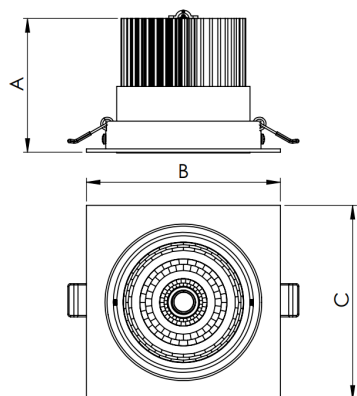

NETUNO EVO QUADRADA EMBUTIR M GESSO FACHO DIRECIONAVEL 50° 10W COBCOMFY 3000K IRC95 (OPÇÕESPBE)

datasheet gerado em
20-06-26

REF.: NETUNO EVO-X-QD-EM-GE-OR150-10-COBCOMFY-30-95-M-(OPÇÕESPBE)

Aplicação	Ambiente interno
Instalação	Embutir Gesso
Altura	85
Largura	120
Comprimento	120
IP	20
Corpo	Alumínio
Cor	Branca, Preta ou Especial
Ótica principal	Refletor
Potência	10W
Fluxo Luminária	961lm
Intensidade	1042cd
Eficácia	96lm/W
Facho	50°
CCT	3000K
IRC	>95
Tensão	220V ou Bivolt
Dimerização	Liga/Desliga, Dali, 0-10 ou Triac
Garantia	5 anos
UGR	Espaçamento 1m (4H/8H) - <11/<11
Tipo de LED	COBcomfy
Vida útil	50.000 (ta<25°C)
Eficácia do LED	121lm/W
Fluxo Luminoso do LED	1119,76lm
Potência do LED	9,27W

A = 85mm | B = 120mm | C = 120mm

— C0-180 (Transversal) — C90-270 (Longitudinal)

IMPORTANTE: ENSAIOS REALIZADOS A 25°C