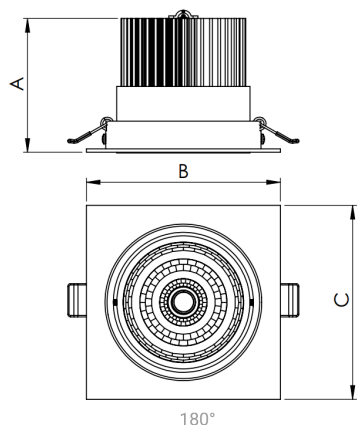

NETUNO EVO QUADRADA EMBUTIR M GESSO FACHO DIRECIONAVEL 50° 10W COBCOMFY 3000K IRC95 (OPÇÕESPBE)

datasheet gerado em
06-05-26

REF.: NETUNO EVO-X-QD-EM-GE-OR150-10-COBCOMFY-30-95-M-(OPÇÕESPBE)

Luminária quadrada de embutir em forro de gesso, 10W 3000K IRC>95. Corpo em alumínio. Acabamento branco, preto ou especial. Controle óptico principal através de refletor facho 50°. Luminária grau de proteção IP-20. Driver corrente constante Liga/Desliga, Triac, 1-10V ou Dali (consultar condições). Tensão de trabalho 220V ou Bivolt.

Aplicação	Ambiente interno
Instalação	Embutir Gesso
Altura	85
Largura	120
Comprimento	120
IP	20
Corpo	Alumínio
Cor	Branca, Preta ou Especial
Ótica principal	Refletor
Potência	10W
Fluxo Luminária	961lm
Intensidade	1042cd
Eficácia	96lm/W
Facho	50°
CCT	3000K
IRC	>95
Tensão	220V ou Bivolt
Dimerização	Liga/Desliga, Dali, 0-10 ou Triac
Garantia	5 anos
UGR	Espaçamento 1m (4H/8H) - <11/<11
Tipo de LED	COBcomfy
Vida útil	50.000 (ta<25°C)
Eficácia do LED	121lm/W
Fluxo Luminoso do LED	1119,76lm
Potência do LED	9,27W

A = 85mm | B = 120mm | C = 120mm

IMPORTANTE: ENSAIOS REALIZADOS A 25°C