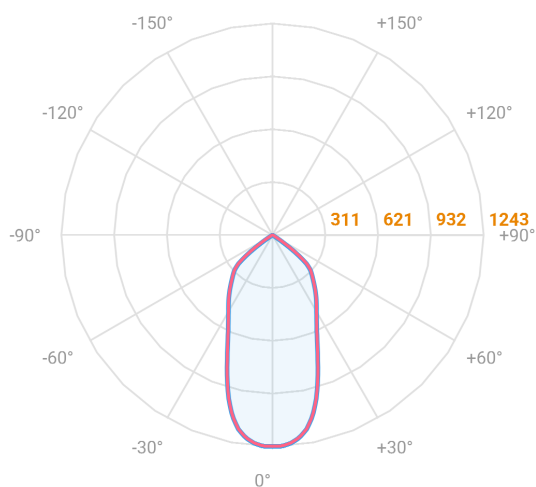

NETUNO EVO QUADRADA EMBUTIR M GESSO FACHO DIRECIONAVEL 50° 10W COBMAX 2700K IRC90 (OPÇÕESPBE)

datasheet gerado em
20-06-26

REF.: NETUNO EVO-X-QD-EM-GE-OR150-10-COBMAX-27-90-M-(OPÇÕESPBE)

Aplicação	Ambiente interno
Instalação	Embutir Gesso
Altura	85
Largura	120
Comprimento	120
IP	20
Corpo	Alumínio
Cor	Branca, Preta ou Especial
Ótica principal	Refletor
Potência	10W
Fluxo Luminária	1180lm
Intensidade	1243cd
Eficácia	118lm/W
Facho	50°
CCT	2700K
IRC	>90
Tensão	220V ou Bivolt
Dimerização	Liga/Desliga, Dali, 0-10 ou Triac
Garantia	5 anos
UGR	Espaçamento 1m (4H/8H) - <11/<11
Tipo de LED	COBmax
Vida útil	50.000 (ta<25°C)
Eficácia do LED	148lm/W
Fluxo Luminoso do LED	1335,3lm
Potência do LED	9W

A = 85mm | B = 120mm | C = 120mm

— C0-180 (Transversal) — C90-270 (Longitudinal)

IMPORTANTE: ENSAIOS REALIZADOS A 25°C