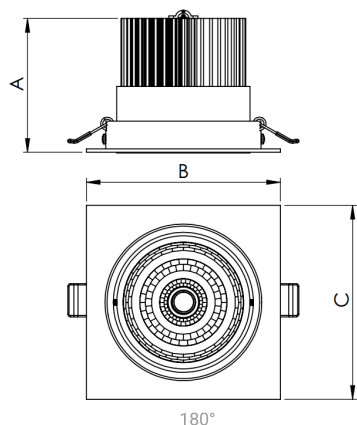

NETUNO EVO QUADRADA EMBUTIR M GESSO FACHO DIRECIONAVEL 50° 10W COBMAX 2700K IRC90 (OPÇÕESPBE)

datasheet gerado em
20-06-26

REF.: NETUNO EVO-X-QD-EM-GE-OR150-10-COBMAX-27-90-M-(OPÇÕESPBE)

Aplicação	Ambiente interno
Instalação	Embutir Gesso
Altura	85
Largura	120
Comprimento	120
IP	20
Corpo	Alumínio
Cor	Branca, Preta ou Especial
Ótica principal	Refletor
Potência	10W
Fluxo Luminária	1180lm
Intensidade	1243cd
Eficácia	118lm/W
Facho	50°
CCT	2700K
IRC	>90
Tensão	220V ou Bivolt
Dimerização	Liga/Desliga, Dali, 0-10 ou Triac
Garantia	5 anos
UGR	Espaçamento 1m (4H/8H) - <11/<11
Tipo de LED	COBmax
Vida útil	50.000 (ta<25°C)
Eficácia do LED	148lm/W
Fluxo Luminoso do LED	1335,3lm
Potência do LED	9W

A = 85mm | B = 120mm | C = 120mm

— C0-180 (Transversal) — C90-270 (Longitudinal)

IMPORTANTE: ENSAIOS REALIZADOS A 25°C